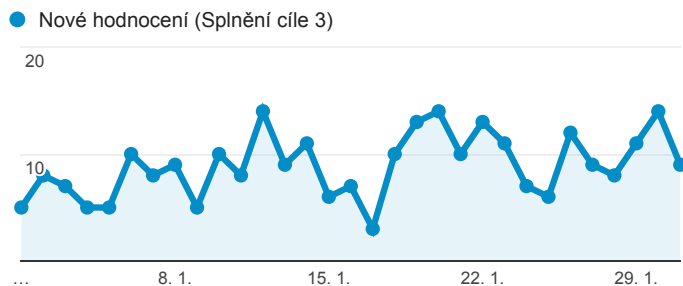

Klíčové ukazatele

1. 1. 2016 - 31. 1. 2016

Všichni uživatelé
100,00 % Návštěvy

Návštěvnost

Počet zobrazených stránek na jednu návštěvu

Rezervace vstupenek

Registrace nových uživatelů

Nové hodnocení her

Nový příspěvek na blog

Návštěvnost dle měst

Nejnavštěvovanější hry

| Stránka | Zobrazení stránek |
|--|-------------------|
| /divadlo/studio-dva/vysavac | 1 574 |
| /divadlo/divadelni-spolecnost-hata/do-loznice-vstupujte-jednotlive | 991 |
| /divadlo/narodni-divadlo/v-rytmu-swingu-busi-srdce-me | 918 |
| /divadlo/mestska-divadla-prazska/vim-ze-vis-ze-vim | 816 |
| /divadlo/divadlo-ungelt/destive-dny | 770 |
| /divadlo/divadlo-na-vinohradech/romeo-a-julie | 765 |
| /divadlo/narodni-divadlo/sluha-dvou-panu | 755 |