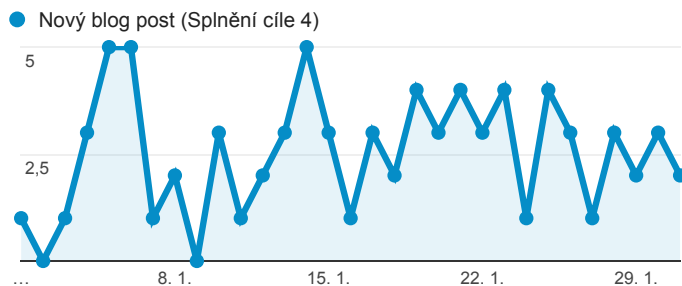

Klíčové ukazatele

1. 1. 2016 - 31. 1. 2016

Všichni uživatelé
100,00 % Návštěvy

Návštěvnost

Počet zobrazených stránek na jednu návštěvu

Rezervace vstupenek

Registrace nových uživatelů

Nové hodnocení her

Nový příspěvek na blog

Návštěvnost dle měst

Nejnavštěvovanější hry

| Stránka | Zobrazení stránek |
|--|-------------------|
| /divadlo/studio-dva/vysavac | 1 574 |
| /divadlo/divadelni-spolecnost-hata/do-loznice-vstupujte-jednotlive | 991 |
| /divadlo/narodni-divadlo/v-rytmu-swingu-busi-srdce-me | 918 |
| /divadlo/mestska-divadla-prazska/vim-ze-vis-ze-vim | 816 |
| /divadlo/divadlo-ungelt/destive-dny | 770 |
| /divadlo/divadlo-na-vinohradech/romeo-a-julie | 765 |
| /divadlo/narodni-divadlo/sluha-dvou-panu | 755 |