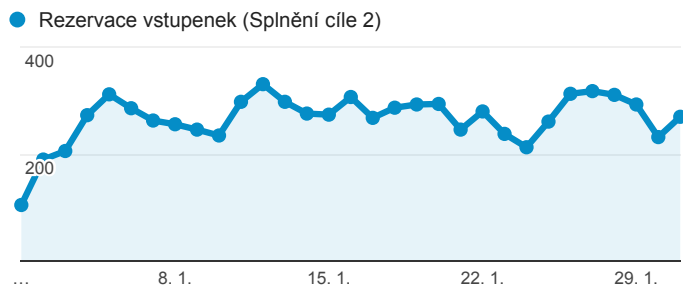

Klíčové ukazatele

1. 1. 2016 - 31. 1. 2016

Všichni uživatelé
100,00 % Návštěvy

Návštěvnost

Počet zobrazených stránek na jednu návštěvu

Rezervace vstupenek

Registrace nových uživatelů

Nové hodnocení her

Nový příspěvek na blog

Návštěvnost dle měst

Nejnavštěvovanější hry

| Stránka | Zobrazení stránek |
|--|-------------------|
| /divadlo/studio-dva/vysavac | 1 574 |
| /divadlo/divadelni-spolecnost-hata/do-loznice-vstupujte-jednotlive | 991 |
| /divadlo/narodni-divadlo/v-rytmu-swingu-busi-srdce-me | 918 |
| /divadlo/mestska-divadla-prazska/vim-ze-vis-ze-vim | 816 |
| /divadlo/divadlo-ungelt/destive-dny | 770 |
| /divadlo/divadlo-na-vinohradech/romeo-a-julie | 765 |
| /divadlo/narodni-divadlo/sluha-dvou-panu | 755 |