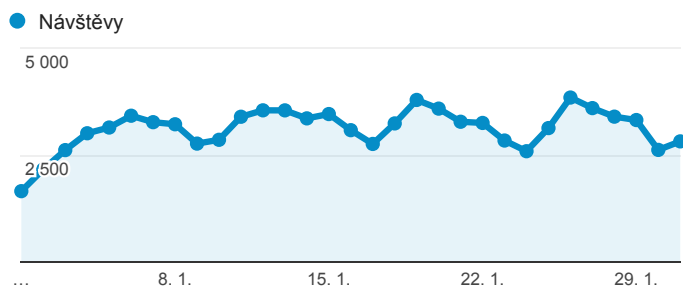

Klíčové ukazatele

1. 1. 2016 - 31. 1. 2016

Všichni uživatelé
100,00 % Návštěvy

Návštěvnost

Počet zobrazených stránek na jednu návštěvu

Rezervace vstupenek

Registrace nových uživatelů

Nové hodnocení her

Nový příspěvek na blog

Návštěvnost dle měst

Nejnavštěvovanější hry

| Stránka | Zobrazení stránek |
|--|-------------------|
| /divadlo/studio-dva/vysavac | 1 574 |
| /divadlo/divadelni-spolecnost-hata/do-loznice-vstupujte-jednotlive | 991 |
| /divadlo/narodni-divadlo/v-rytmu-swingu-busi-srdce-me | 918 |
| /divadlo/mestska-divadla-prazska/vim-ze-vis-ze-vim | 816 |
| /divadlo/divadlo-ungelt/destive-dny | 770 |
| /divadlo/divadlo-na-vinohradech/romeo-a-julie | 765 |
| /divadlo/narodni-divadlo/sluha-dvou-panu | 755 |