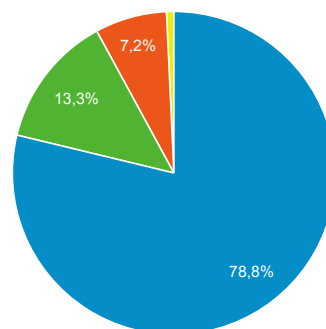

Nejnavštěvovanější hry

Stránka	Zobrazení stránek
/divadlo/studio-dva/vysavac	1 574
/divadlo/divadelni-spolecnost-hata/do-loznice-vstupujte-jednotlive	991
/divadlo/narodni-divadlo/v-rytmu-swingu-busi-srdce-me	918
/divadlo/mestska-divadla-prazska/vim-ze-vis-ze-vim	816
/divadlo/divadlo-ungelt/destive-dny	770
/divadlo/divadlo-na-vinohradech/romeo-a-julie	765
/divadlo/narodni-divadlo/sluha-dvou-panu	755

Nejnavštěvovanější divadla

Stránka	Zobrazení stránek
/divadlo/divadlo-na-vinohradech	2 072
/divadlo/divadlo-pod-palmovkou	1 936
/divadlo/narodni-divadlo	1 887
/divadlo/dejvicke-divadlo	1 810
/divadlo/cinoherni-klub	1 590
/divadlo/studio-dva/vysavac	1 574
/divadlo/divadlo-na-fidlovacce	1 467

Rezervace vstupenek dle měst

Město	Rezervace vstupenek (Splnění cíle 2)	Rezervace vstupenek (Konverzní poměr cíle 2)
Prague	4 606	9,27 %
Brno	449	6,99 %
(not set)	170	10,07 %
Olomouc	110	10,25 %
Pilsen	108	4,84 %
Ostrava	107	5,72 %
Hradec Králové	94	7,60 %
Bratislava	89	10,66 %
Pardubice	88	8,00 %
Zlin	74	8,28 %

Zdroje návštěvnosti

organic (none) referral feed

Průměrná doba načítání stránky (s)

3,46

Prům. pro výběr dat: 3,46 (0,00 %)