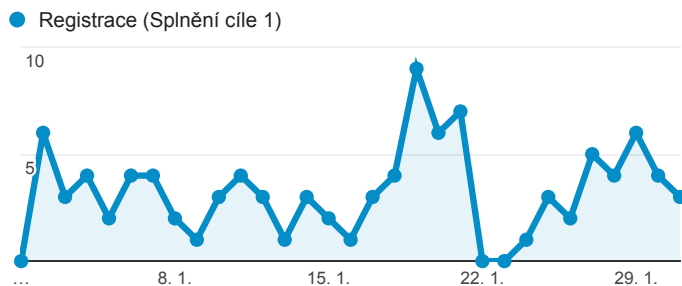

Klíčové ukazatele

1. 1. 2016 - 31. 1. 2016

Všichni uživatelé
100,00 % Návštěvy

Návštěvnost

Počet zobrazených stránek na jednu návštěvu

Rezervace vstupenek

Registrace nových uživatelů

Nové hodnocení her

Nový příspěvek na blog

Návštěvnost dle měst

Nejnavštěvovanější hry

| Stránka | Zobrazení stránek |
|--|-------------------|
| /divadlo/studio-dva/vysavac | 1 574 |
| /divadlo/divadelni-spolecnost-hata/do-loznice-vstupujte-jednotlive | 991 |
| /divadlo/narodni-divadlo/v-rytmu-swingu-busi-srdce-me | 918 |
| /divadlo/mestska-divadla-prazska/vim-ze-vis-ze-vim | 816 |
| /divadlo/divadlo-ungelt/destive-dny | 770 |
| /divadlo/divadlo-na-vinohradech/romeo-a-julie | 765 |
| /divadlo/narodni-divadlo/sluha-dvou-panu | 755 |