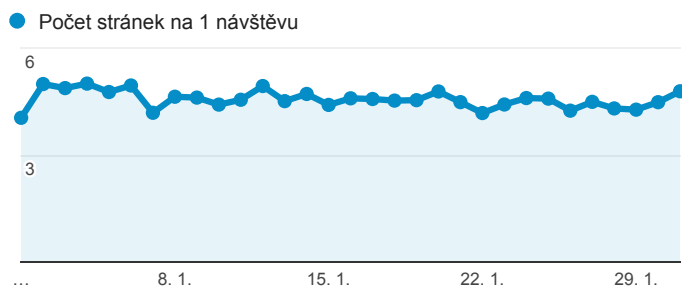

Klíčové ukazatele

1. 1. 2016 - 31. 1. 2016

Všichni uživatelé
100,00 % Návštěvy

Návštěvnost

Počet zobrazených stránek na jednu návštěvu

Rezervace vstupenek

Registrace nových uživatelů

Nové hodnocení her

Nový příspěvek na blog

Návštěvnost dle měst

Nejnavštěvovanější hry

| Stránka | Zobrazení stránek |
|--|-------------------|
| /divadlo/studio-dva/vysavac | 1 574 |
| /divadlo/divadelni-spolecnost-hata/do-loznice-vstupujte-jednotlive | 991 |
| /divadlo/narodni-divadlo/v-rytmu-swingu-busi-srdce-me | 918 |
| /divadlo/mestska-divadla-prazska/vim-ze-vis-ze-vim | 816 |
| /divadlo/divadlo-ungelt/destive-dny | 770 |
| /divadlo/divadlo-na-vinohradech/romeo-a-julie | 765 |
| /divadlo/narodni-divadlo/sluha-dvou-panu | 755 |