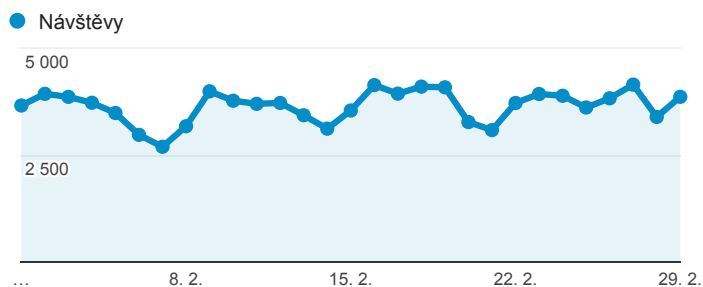

Klíčové ukazatele

1. 2. 2016 - 29. 2. 2016

Všichni uživatelé
100,00 % Návštěvy

Návštěvnost

Počet zobrazených stránek na jednu návštěvu

Rezervace vstupenek

Registrace nových uživatelů

Nové hodnocení her

Nový příspěvek na blog

Návštěvnost dle měst

Nejnavštěvovanější hry

Stránka	Zobrazení stránek
/divadlo/narodni-divadlo/manon-lescaut	2 905
/divadlo/divadlo-kalich/zabijak-joe	1 521
/divadlo/studio-dva/vysavac	1 211
/divadlo/studio-dva/vse-o-muzich	918
/divadlo/divadlo-pod-palmovkou/laskave-bohyne	876
/divadlo/divadlo-ungelt/destive-dny	857
/divadlo/divadlo-v-dlouhe/s-usmevy-idiotu	768