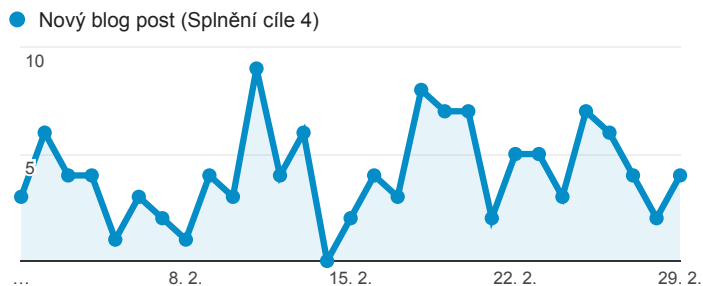

Klíčové ukazatele

1. 2. 2016 - 29. 2. 2016

Všichni uživatelé
100,00 % Návštěvy

Návštěvnost

Počet zobrazených stránek na jednu návštěvu

Rezervace vstupenek

Registrace nových uživatelů

Nové hodnocení her

Nový příspěvek na blog

Návštěvnost dle měst

Nejnavštěvovanější hry

Stránka	Zobrazení stránek
/divadlo/narodni-divadlo/manon-lescaut	2 905
/divadlo/divadlo-kalich/zabijak-joe	1 521
/divadlo/studio-dva/vysavac	1 211
/divadlo/studio-dva/vse-o-muzich	918
/divadlo/divadlo-pod-palmovkou/laskave-bohyne	876
/divadlo/divadlo-ungelt/destive-dny	857
/divadlo/divadlo-v-dlouhe/s-usmevy-idiotu	768