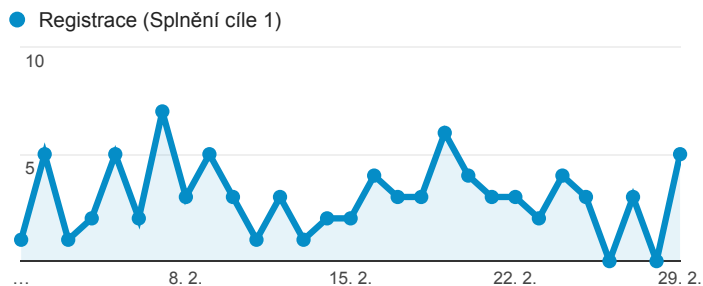

Klíčové ukazatele

1. 2. 2016 - 29. 2. 2016

Všichni uživatelé
100,00 % Návštěvy

Návštěvnost

Počet zobrazených stránek na jednu návštěvu

Rezervace vstupenek

Registrace nových uživatelů

Nové hodnocení her

Nový příspěvek na blog

Návštěvnost dle měst

Nejnavštěvovanější hry

Stránka	Zobrazení stránek
/divadlo/narodni-divadlo/manon-lescaut	2 905
/divadlo/divadlo-kalich/zabijak-joe	1 521
/divadlo/studio-dva/vysavac	1 211
/divadlo/studio-dva/vse-o-muzich	918
/divadlo/divadlo-pod-palmovkou/laskave-bohyne	876
/divadlo/divadlo-ungelt/destive-dny	857
/divadlo/divadlo-v-dlouhe/s-usmevy-idiotu	768