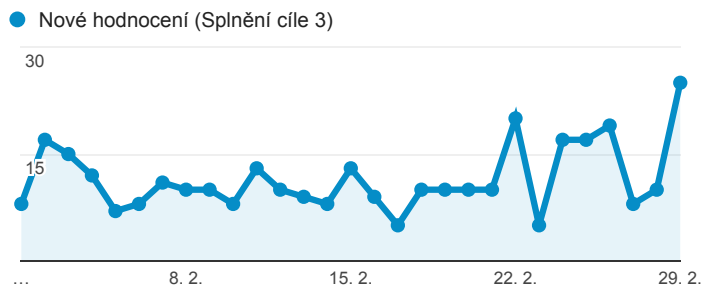

Klíčové ukazatele

1. 2. 2016 - 29. 2. 2016

Všichni uživatelé
100,00 % Návštěvy

Návštěvnost

Počet zobrazených stránek na jednu návštěvu

Rezervace vstupenek

Registrace nových uživatelů

Nové hodnocení her

Nový příspěvek na blog

Návštěvnost dle měst

Nejnavštěvovanější hry

Stránka	Zobrazení stránek
/divadlo/narodni-divadlo/manon-lescaut	2 905
/divadlo/divadlo-kalich/zabijak-joe	1 521
/divadlo/studio-dva/vysavac	1 211
/divadlo/studio-dva/vse-o-muzich	918
/divadlo/divadlo-pod-palmovkou/laskave-bohyne	876
/divadlo/divadlo-ungelt/destive-dny	857
/divadlo/divadlo-v-dlouhe/s-usmevy-idiotu	768