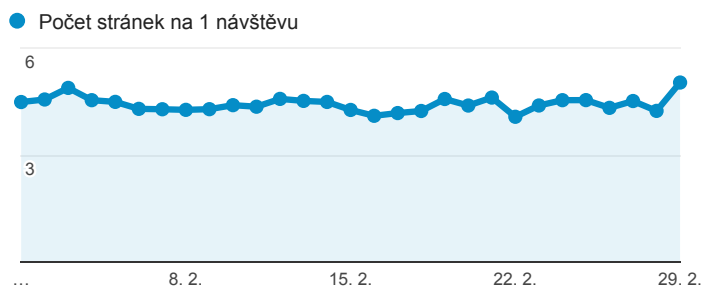

Klíčové ukazatele

1. 2. 2016 - 29. 2. 2016

Všichni uživatelé
100,00 % Návštěvy

Návštěvnost

Počet zobrazených stránek na jednu návštěvu

Rezervace vstupenek

Registrace nových uživatelů

Nové hodnocení her

Nový příspěvek na blog

Návštěvnost dle měst

Nejnavštěvovanější hry

Stránka	Zobrazení stránek
/divadlo/narodni-divadlo/manon-lescaut	2 905
/divadlo/divadlo-kalich/zabijak-joe	1 521
/divadlo/studio-dva/vysavac	1 211
/divadlo/studio-dva/vse-o-muzich	918
/divadlo/divadlo-pod-palmovkou/laskave-bohyne	876
/divadlo/divadlo-ungelt/destive-dny	857
/divadlo/divadlo-v-dlouhe/s-usmevy-idiotu	768