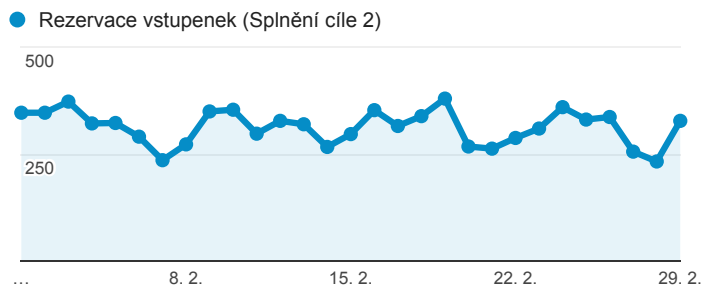

Klíčové ukazatele

1. 2. 2016 - 29. 2. 2016

Všichni uživatelé
100,00 % Návštěvy

Návštěvnost

Počet zobrazených stránek na jednu návštěvu

Rezervace vstupenek

Registrace nových uživatelů

Nové hodnocení her