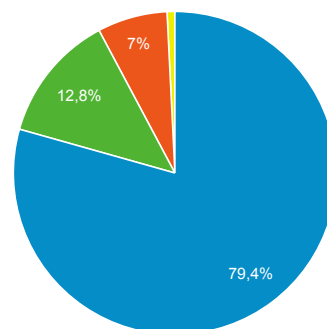

Nejnavštěvovanější hry

Stránka	Zobrazení stránek
/divadlo/narodni-divadlo/manon-lescaut	2 905
/divadlo/divadlo-kalich/zabijak-joe	1 521
/divadlo/studio-dva/vysavac	1 211
/divadlo/studio-dva/vse-o-muzich	918
/divadlo/divadlo-pod-palmovkou/laskave-bohyne	876
/divadlo/divadlo-ungelt/destive-dny	857
/divadlo/divadlo-v-dlouhe/s-usmevy-idiotu	768

Nejnavštěvovanější divadla

Stránka	Zobrazení stránek
/divadlo/narodni-divadlo/manon-lescaut	2 905
/divadlo/narodni-divadlo	2 549
/divadlo/divadlo-na-vinohradech	2 087
/divadlo/cinoherni-klub	1 986
/divadlo/dejvicke-divadlo	1 938
/divadlo/divadlo-pod-palmovkou	1 702
/divadlo/divadlo-kalich/zabijak-joe	1 521

Rezervace vstupenek dle měst

Město	Rezervace vstupenek (Splnění cíle 2)	Rezervace vstupenek (Konverzní poměr cíle 2)
Prague	5 208	9,18 %
Brno	393	5,64 %
(not set)	201	11,75 %
Liberec	111	7,57 %
Pilsen	99	4,55 %
Ostrava	99	5,16 %
Pardubice	98	8,81 %
Hradec Králové	97	8,23 %
Olomouc	95	8,48 %
Bratislava	94	11,15 %

Zdroje návštěvnosti

■ organic ■ (none) ■ referral ■ feed

Průměrná doba načítání stránky (s)

3,54

Prům. pro výběr dat: 3,54 (0,00 %)