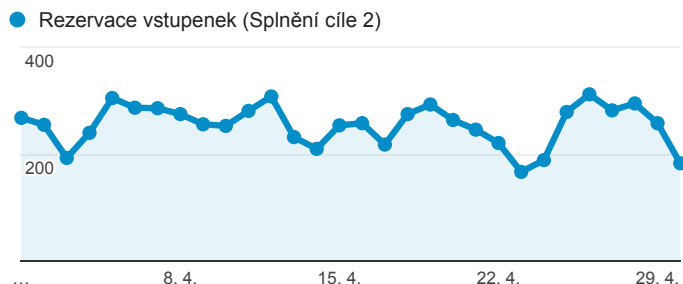

Klíčové ukazatele

1. 4. 2016 - 30. 4. 2016

Všichni uživatelé
100,00 % Návštěvy

Návštěvnost

Počet zobrazených stránek na jednu návštěvu

Rezervace vstupenek

Registrace nových uživatelů

Nové hodnocení her

Nový příspěvek na blog

Návštěvnost dle měst

Nejnavštěvovanější hry

Stránka	Zobrazení stránek
/divadlo/narodni-divadlo/jako-britva-nemcova	1 232
/divadlo/studio-dva/vse-o-muzich	1 145
/divadlo/narodni-divadlo/manon-lescaut	1 093
/divadlo/divadlo-pod-palmovkou/laskave-bohyne	886
/divadlo/narodni-divadlo/maly-princ	881
/divadlo/divadlo-kalich/zabijak-joe	820
/divadlo/studio-dva/poprasek-na-lagune	784