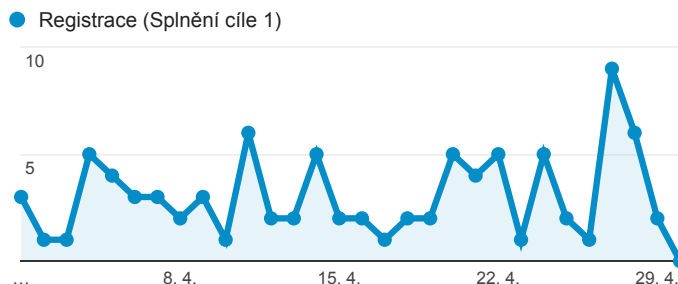

Klíčové ukazatele

1. 4. 2016 - 30. 4. 2016

Všichni uživatelé
100,00 % Návštěvy

Návštěvnost

Počet zobrazených stránek na jednu návštěvu

Rezervace vstupenek

Registrace nových uživatelů

Nové hodnocení her

Nový příspěvek na blog

Návštěvnost dle měst

Nejnavštěvovanější hry

Stránka	Zobrazení stránek
/divadlo/narodni-divadlo/jako-britva-nemcova	1 232
/divadlo/studio-dva/vse-o-muzich	1 145
/divadlo/narodni-divadlo/manon-lescaut	1 093
/divadlo/divadlo-pod-palmovkou/laskave-bohyne	886
/divadlo/narodni-divadlo/maly-princ	881
/divadlo/divadlo-kalich/zabijak-joe	820
/divadlo/studio-dva/poprasek-na-lagune	784