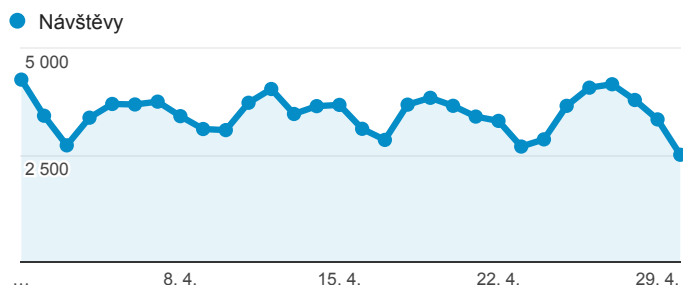

Klíčové ukazatele

1. 4. 2016 - 30. 4. 2016

Všichni uživatelé
100,00 % Návštěvy

Návštěvnost

Počet zobrazených stránek na jednu návštěvu

Rezervace vstupenek

Registrace nových uživatelů

Nové hodnocení her

Nový příspěvek na blog

Návštěvnost dle měst

Nejnavštěvovanější hry

Stránka	Zobrazení stránek
/divadlo/narodni-divadlo/jako-britva-nemcova	1 232
/divadlo/studio-dva/vse-o-muzich	1 145
/divadlo/narodni-divadlo/manon-lescaut	1 093
/divadlo/divadlo-pod-palmovkou/laskave-bohyne	886
/divadlo/narodni-divadlo/maly-princ	881
/divadlo/divadlo-kalich/zabijak-joe	820
/divadlo/studio-dva/poprasek-na-lagune	784