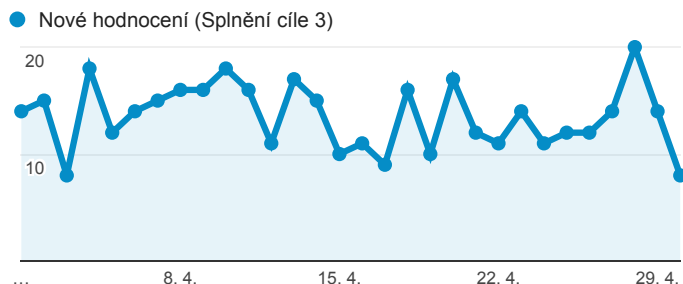

Klíčové ukazatele

1. 4. 2016 - 30. 4. 2016

Všichni uživatelé
100,00 % Návštěvy

Návštěvnost

Počet zobrazených stránek na jednu návštěvu

Rezervace vstupenek

Registrace nových uživatelů

Nové hodnocení her

Nový příspěvek na blog

Návštěvnost dle měst

Nejnavštěvovanější hry

Stránka	Zobrazení stránek
/divadlo/narodni-divadlo/jako-britva-nemcova	1 232
/divadlo/studio-dva/vse-o-muzich	1 145
/divadlo/narodni-divadlo/manon-lescaut	1 093
/divadlo/divadlo-pod-palmovkou/laskave-bohyne	886
/divadlo/narodni-divadlo/maly-princ	881
/divadlo/divadlo-kalich/zabijak-joe	820
/divadlo/studio-dva/poprasek-na-lagune	784

Zdroje návštěvnosti

■ organic ■ (none) ■ referral ■ feed

Průměrná doba načítání stránky (s)

3,65

Prům. pro výběr dat: 3,65 (0,00 %)