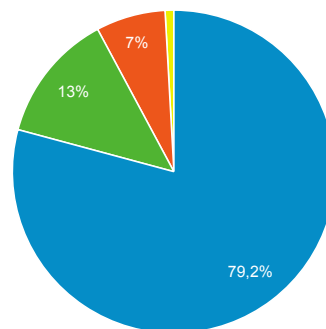

Nejnavštěvovanější hry

Stránka	Zobrazení stránek
/divadlo/narodni-divadlo/jako-britva-nemcova	1 232
/divadlo/studio-dva/vse-o-muzich	1 145
/divadlo/narodni-divadlo/manon-lescaut	1 093
/divadlo/divadlo-pod-palmovkou/laskave-bohyne	886
/divadlo/narodni-divadlo/maly-princ	881
/divadlo/divadlo-kalich/zabijak-joe	820
/divadlo/studio-dva/poprasek-na-lagune	784

Nejnavštěvovanější divadla

Stránka	Zobrazení stránek
/divadlo/narodni-divadlo	2 019
/divadlo/divadlo-na-vinohradech	1 905
/divadlo/dejvicke-divadlo	1 544
/divadlo/cinoherni-klub	1 420
/divadlo/divadlo-kalich	1 419
/divadlo/divadlo-pod-palmovkou	1 397
/divadlo/studio-dva	1 386

Rezervace vstupenek dle měst

Město	Rezervace vstupenek (Splnění cíle 2)	Rezervace vstupenek (Konverzní poměr cíle 2)
Prague	4 465	7,94 %
Brno	447	6,44 %
(not set)	124	8,07 %
Ostrava	119	5,78 %
Pilsen	110	4,50 %
Pardubice	80	6,69 %
Bratislava	79	8,45 %
Ceske Budějovice	67	6,89 %
Olomouc	65	5,66 %
Kladno	62	7,01 %

Zdroje návštěvnosti

■ organic ■ (none) ■ referral ■ feed

Průměrná doba načítání stránky (s)

3,65

Prům. pro výběr dat: 3,65 (0,00 %)