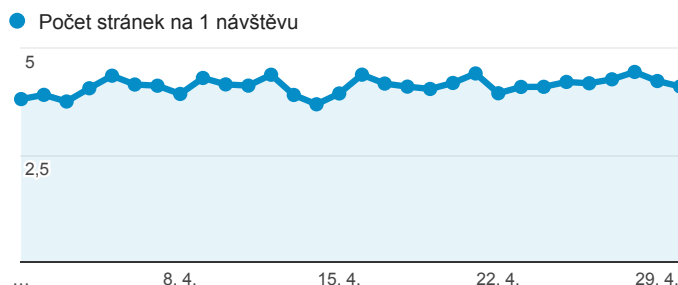

Klíčové ukazatele

1. 4. 2016 - 30. 4. 2016

Všichni uživatelé
100,00 % Návštěvy

Návštěvnost

Počet zobrazených stránek na jednu návštěvu

Rezervace vstupenek

Registrace nových uživatelů

Nové hodnocení her

Nový příspěvek na blog

Návštěvnost dle měst

Nejnavštěvovanější hry

Stránka	Zobrazení stránek
/divadlo/narodni-divadlo/jako-britva-nemcova	1 232
/divadlo/studio-dva/vse-o-muzich	1 145
/divadlo/narodni-divadlo/manon-lescaut	1 093
/divadlo/divadlo-pod-palmovkou/laskave-bohyne	886
/divadlo/narodni-divadlo/maly-princ	881
/divadlo/divadlo-kalich/zabijak-joe	820
/divadlo/studio-dva/poprasek-na-lagune	784