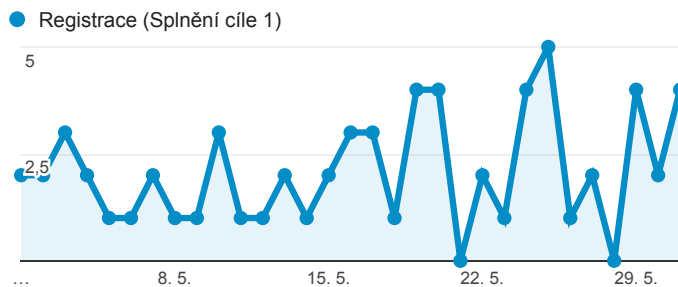

Klíčové ukazatele

1. 5. 2016 - 31. 5. 2016

Všichni uživatelé
100,00 % Návštěvy

Návštěvnost

Počet zobrazených stránek na jednu návštěvu

Rezervace vstupenek

Registrace nových uživatelů

Nové hodnocení her

Nový příspěvek na blog

Návštěvnost dle měst

Nejnavštěvovanější hry

Stránka	Zobrazení stránek
/divadlo/divadlo-pod-palmovkou/program	814
/divadlo/klicperovo-divadlo/unisex	764
/divadlo/divadlo-pod-palmovkou/laskave-bohyne	725
/divadlo/divadlo-pod-palmovkou/kralova-rec	682
/divadlo/narodni-divadlo/manon-lescaut	680
/divadlo/studio-dva/vse-o-muzich	666
/divadlo/studio-dva/vysavac	631