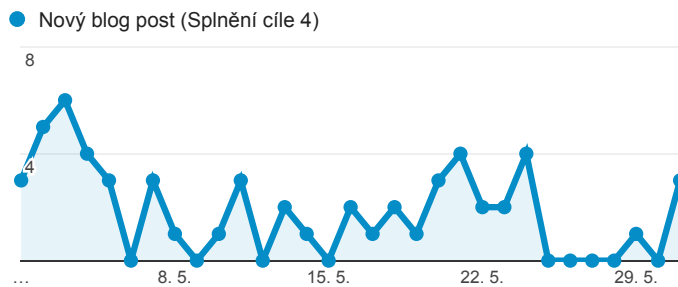

Klíčové ukazatele

1. 5. 2016 - 31. 5. 2016

Všichni uživatelé
100,00 % Návštěvy

Návštěvnost

Počet zobrazených stránek na jednu návštěvu

Rezervace vstupenek

Registrace nových uživatelů

Nové hodnocení her

Nový příspěvek na blog

Návštěvnost dle měst

Nejnavštěvovanější hry

Stránka	Zobrazení stránek
/divadlo/divadlo-pod-palmovkou/program	814
/divadlo/klicperovo-divadlo/unisex	764
/divadlo/divadlo-pod-palmovkou/laskave-bohyne	725
/divadlo/divadlo-pod-palmovkou/kralova-rec	682
/divadlo/narodni-divadlo/manon-lescaut	680
/divadlo/studio-dva/vse-o-muzich	666
/divadlo/studio-dva/vysavac	631

Zdroje návštěvnosti

■ organic ■ (none) ■ referral ■ feed

Průměrná doba načítání stránky (s)

3,54

Prům. pro výběr dat: 3,54 (0,00 %)