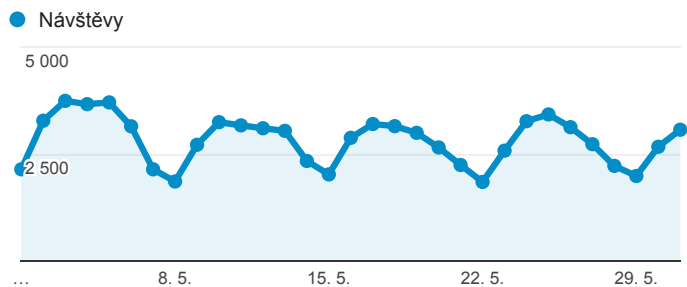

Klíčové ukazatele

1. 5. 2016 - 31. 5. 2016

Všichni uživatelé
100,00 % Návštěvy

Návštěvnost

Počet zobrazených stránek na jednu návštěvu

Rezervace vstupenek

Registrace nových uživatelů

Nové hodnocení her