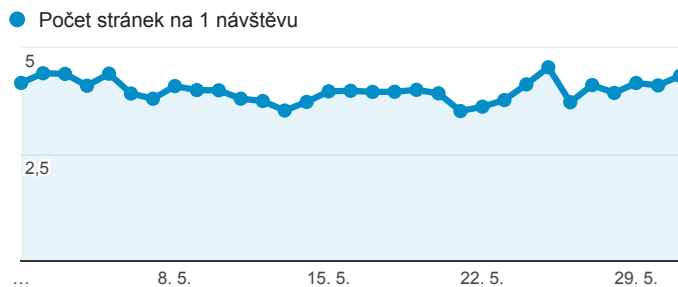

Klíčové ukazatele

1. 5. 2016 - 31. 5. 2016

Všichni uživatelé
100,00 % Návštěvy

Návštěvnost

Počet zobrazených stránek na jednu návštěvu

Rezervace vstupenek

Registrace nových uživatelů

Nové hodnocení her

Nový příspěvek na blog

Návštěvnost dle měst

Nejnavštěvovanější hry

Stránka	Zobrazení stránek
/divadlo/divadlo-pod-palmovkou/program	814
/divadlo/klicperovo-divadlo/unisex	764
/divadlo/divadlo-pod-palmovkou/laskave-bohyne	725
/divadlo/divadlo-pod-palmovkou/kralova-rec	682
/divadlo/narodni-divadlo/manon-lescaut	680
/divadlo/studio-dva/vse-o-muzich	666
/divadlo/studio-dva/vysavac	631