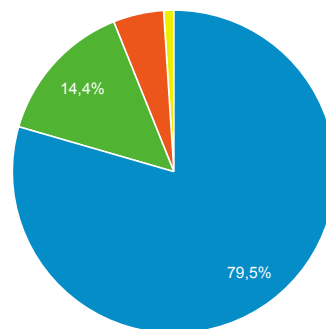

Nejnavštěvovanější hry

Stránka	Zobrazení stránek
/divadlo/divadlo-pod-palmovkou/program	814
/divadlo/klicperovo-divadlo/unisex	764
/divadlo/divadlo-pod-palmovkou/laskave-bohyne	725
/divadlo/divadlo-pod-palmovkou/kralova-rec	682
/divadlo/narodni-divadlo/manon-lescaut	680
/divadlo/studio-dva/vse-o-muzich	666
/divadlo/studio-dva/vysavac	631

Nejnavštěvovanější divadla

Stránka	Zobrazení stránek
/divadlo/divadlo-na-vinohradech	1 454
/divadlo/narodni-divadlo	1 398
/divadlo/divadlo-pod-palmovkou	1 306
/divadlo/cinoherni-klub	1 146
/divadlo/divadlo-kalich	1 101
/divadlo/mestska-divadla-prazska	1 027
/divadlo/studio-dva	995

Rezervace vstupenek dle měst

Město	Rezervace vstupenek (Splnění cíle 2)	Rezervace vstupenek (Konverzní poměr cíle 2)
Prague	3 403	7,35 %
Brno	326	5,30 %
Ostrava	101	5,76 %
(not set)	86	7,06 %
Bratislava	85	9,82 %
Pilsen	71	3,60 %
Ceske Budějovice	61	7,10 %
Varnsdorf	61	58,10 %
Pardubice	61	5,90 %
Zlin	52	6,31 %

Zdroje návštěvnosti

■ organic ■ (none) ■ referral ■ feed

Průměrná doba načítání stránky (s)

3,54

Prům. pro výběr dat: 3,54 (0,00 %)