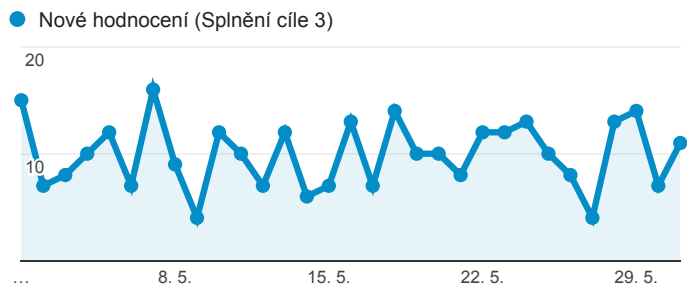

Klíčové ukazatele

1. 5. 2016 - 31. 5. 2016

Všichni uživatelé
100,00 % Návštěvy

Návštěvnost

Počet zobrazených stránek na jednu návštěvu

Rezervace vstupenek

Registrace nových uživatelů

Nové hodnocení her

Nový příspěvek na blog

Návštěvnost dle měst

Nejnavštěvovanější hry

Stránka	Zobrazení stránek
/divadlo/divadlo-pod-palmovkou/program	814
/divadlo/klicperovo-divadlo/unisex	764
/divadlo/divadlo-pod-palmovkou/laskave-bohyne	725
/divadlo/divadlo-pod-palmovkou/kralova-rec	682
/divadlo/narodni-divadlo/manon-lescaut	680
/divadlo/studio-dva/vse-o-muzich	666
/divadlo/studio-dva/vysavac	631

Zdroje návštěvnosti

■ organic ■ (none) ■ referral ■ feed

Průměrná doba načítání stránky (s)

3,54

Prům. pro výběr dat: 3,54 (0,00 %)