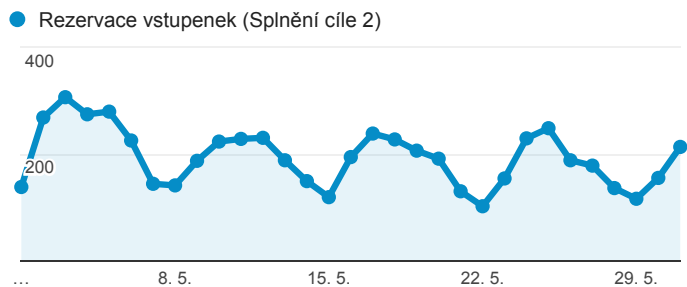

Klíčové ukazatele

1. 5. 2016 - 31. 5. 2016

Všichni uživatelé
100,00 % Návštěvy

Návštěvnost

Počet zobrazených stránek na jednu návštěvu

Rezervace vstupenek

Registrace nových uživatelů

Nové hodnocení her