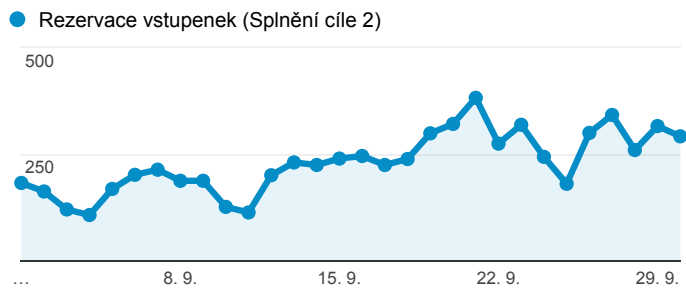

Klíčové ukazatele

1. 9. 2016 - 30. 9. 2016

 Všichni uživatelé
100,00 % Návštěvy

Návštěvnost

Počet zobrazených stránek na jednu návštěvu

Rezervace vstupenek

Registrace nových uživatelů

Nové hodnocení her

Nový příspěvek na blog

Návštěvnost dle měst

Nejnavštěvovanější hry

Stránka	Zobrazení stránek
/divadlo/narodni-divadlo/tri-sestry	1 999
/divadlo/divadlo-na-vinohradech/jeji-pastorkyna	965
/divadlo/studio-dva/vse-o-muzich	959
/divadlo/divadlo-pod-palmovkou/laskave-bohyne	855
/divadlo/divadlo-pod-palmovkou/program	850
/divadlo/divadlo-kalich/srdcovy-kral-all-shook-up	818
/divadlo/narodni-divadlo/manon-lescaut	806