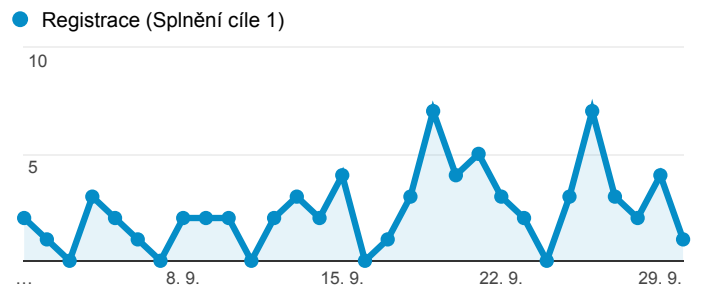

Klíčové ukazatele

1. 9. 2016 - 30. 9. 2016

 Všichni uživatelé
100,00 % Návštěvy

Návštěvnost

Počet zobrazených stránek na jednu návštěvu

Rezervace vstupenek

Registrace nových uživatelů

Nové hodnocení her

Nový příspěvek na blog

Návštěvnost dle měst

Nejnavštěvovanější hry

Stránka	Zobrazení stránek
/divadlo/narodni-divadlo/tri-sestry	1 999
/divadlo/divadlo-na-vinohradech/jeji-pastorkyna	965
/divadlo/studio-dva/vse-o-muzich	959
/divadlo/divadlo-pod-palmovkou/laskave-bohyne	855
/divadlo/divadlo-pod-palmovkou/program	850
/divadlo/divadlo-kalich/srdcovy-kral-all-shook-up	818
/divadlo/narodni-divadlo/manon-lescaut	806