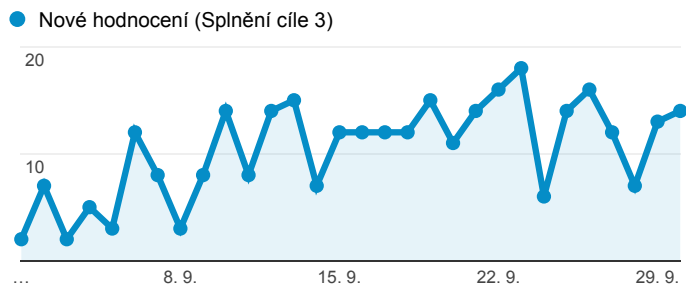

Klíčové ukazatele

1. 9. 2016 - 30. 9. 2016

 Všichni uživatelé
100,00 % Návštěvy

Návštěvnost

Počet zobrazených stránek na jednu návštěvu

Rezervace vstupenek

Registrace nových uživatelů

Nové hodnocení her

Nový příspěvek na blog

Návštěvnost dle měst

Nejnavštěvovanější hry

Stránka	Zobrazení stránek
/divadlo/narodni-divadlo/tri-sestry	1 999
/divadlo/divadlo-na-vinohradech/jeji-pastorkyna	965
/divadlo/studio-dva/vse-o-muzich	959
/divadlo/divadlo-pod-palmovkou/laskave-bohyne	855
/divadlo/divadlo-pod-palmovkou/program	850
/divadlo/divadlo-kalich/srdcovy-kral-all-shook-up	818
/divadlo/narodni-divadlo/manon-lescaut	806