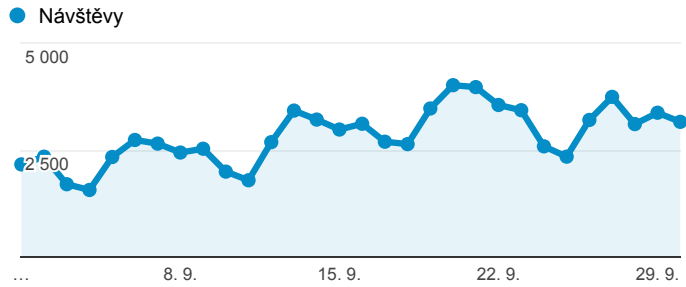

Klíčové ukazatele

1. 9. 2016 - 30. 9. 2016

 Všichni uživatelé
100,00 % Návštěvy

Návštěvnost

Počet zobrazených stránek na jednu návštěvu

Rezervace vstupenek

Registrace nových uživatelů

Nové hodnocení her

Nový příspěvek na blog

Návštěvnost dle měst

Nejnavštěvovanější hry

Stránka	Zobrazení stránek
/divadlo/narodni-divadlo/tri-sestry	1 999
/divadlo/divadlo-na-vinohradech/jeji-pastorkyna	965
/divadlo/studio-dva/vse-o-muzich	959
/divadlo/divadlo-pod-palmovkou/laskave-bohyne	855
/divadlo/divadlo-pod-palmovkou/program	850
/divadlo/divadlo-kalich/srdcovy-kral-all-shook-up	818
/divadlo/narodni-divadlo/manon-lescaut	806