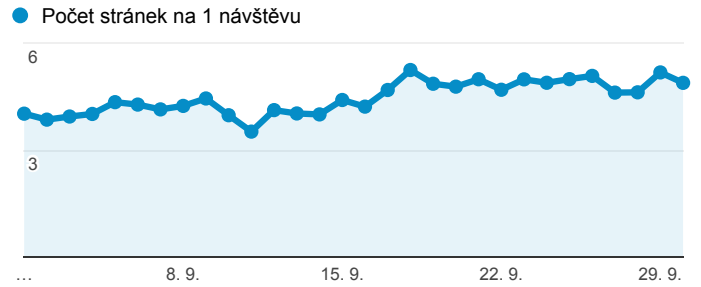

Klíčové ukazatele

1. 9. 2016 - 30. 9. 2016

 Všichni uživatelé
100,00 % Návštěvy

Návštěvnost

Počet zobrazených stránek na jednu návštěvu

Rezervace vstupenek

Registrace nových uživatelů

Nové hodnocení her

Nový příspěvek na blog

Návštěvnost dle měst

Nejnavštěvovanější hry

Stránka	Zobrazení stránek
/divadlo/narodni-divadlo/tri-sestry	1 999
/divadlo/divadlo-na-vinohradech/jeji-pastorkyna	965
/divadlo/studio-dva/vse-o-muzich	959
/divadlo/divadlo-pod-palmovkou/laskave-bohyne	855
/divadlo/divadlo-pod-palmovkou/program	850
/divadlo/divadlo-kalich/srdcovy-kral-all-shook-up	818
/divadlo/narodni-divadlo/manon-lescaut	806