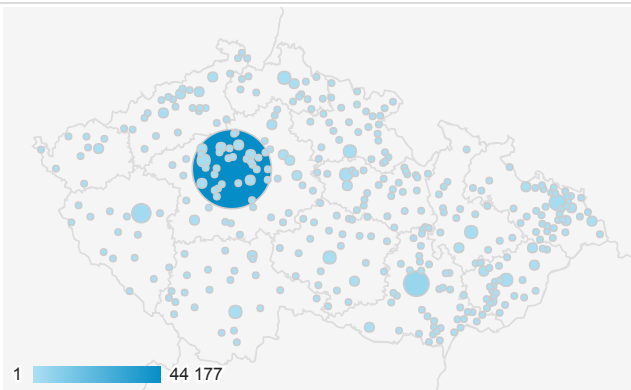

Nový příspěvek na blog

Návštěvnost dle měst

Nejnavštěvovanější hry

Stránka	Zobrazení stránek
/divadlo/narodni-divadlo/tri-sestry	1 999
/divadlo/divadlo-na-vinohradech/jeji-pastorkyna	965
/divadlo/studio-dva/vse-o-muzich	959
/divadlo/divadlo-pod-palmovkou/laskave-bohyne	855
/divadlo/divadlo-pod-palmovkou/program	850
/divadlo/divadlo-kalich/srdcovy-kral-all-shook-up	818
/divadlo/narodni-divadlo/manon-lescaut	806

Nejnavštěvovanější divadla

Stránka	Zobrazení stránek
/divadlo/narodni-divadlo/tri-sestry	1 999
/divadlo/narodni-divadlo	1 738
/divadlo/divadlo-na-vinohradech	1 722
/divadlo/dejvicke-divadlo	1 591
/divadlo/cinoherni-klub	1 325
/divadlo/divadlo-pod-palmovkou	1 290
/divadlo/divadlo-kalich	1 266