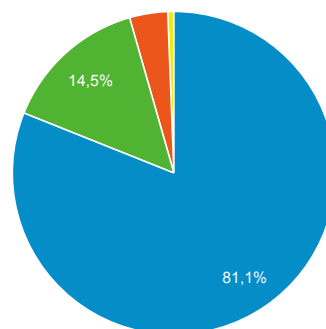

Nejnavštěvovanější hry

Stránka	Zobrazení stránek
/divadlo/narodni-divadlo/tri-sestry	1 999
/divadlo/divadlo-na-vinohradech/jeji-pastorkyna	965
/divadlo/studio-dva/vse-o-muzich	959
/divadlo/divadlo-pod-palmovkou/laskave-bohyne	855
/divadlo/divadlo-pod-palmovkou/program	850
/divadlo/divadlo-kalich/srdcovy-kral-all-shook-up	818
/divadlo/narodni-divadlo/manon-lescaut	806

Nejnavštěvovanější divadla

Stránka	Zobrazení stránek
/divadlo/narodni-divadlo/tri-sestry	1 999
/divadlo/narodni-divadlo	1 738
/divadlo/divadlo-na-vinohradech	1 722
/divadlo/dejvicke-divadlo	1 591
/divadlo/cinoherni-klub	1 325
/divadlo/divadlo-pod-palmovkou	1 290
/divadlo/divadlo-kalich	1 266

Rezervace vstupenek dle měst

Město	Rezervace vstupenek (Splnění cíle 2)	Rezervace vstupenek (Konverzní poměr cíle 2)
Prague	3 809	8,62 %
Brno	306	6,31 %
(not set)	126	8,67 %
Ostrava	103	6,66 %
Pilsen	88	4,34 %
Zlin	81	9,88 %
Hradec Kralove	76	7,04 %
Olomouc	74	8,30 %
Jihlava	71	10,53 %
Bratislava	70	8,63 %

Zdroje návštěvnosti

organic (none) referral feed Chat Další

Průměrná doba načítání stránky (s)

2,99

Prům. pro výběr dat: 2,99 (0,00 %)