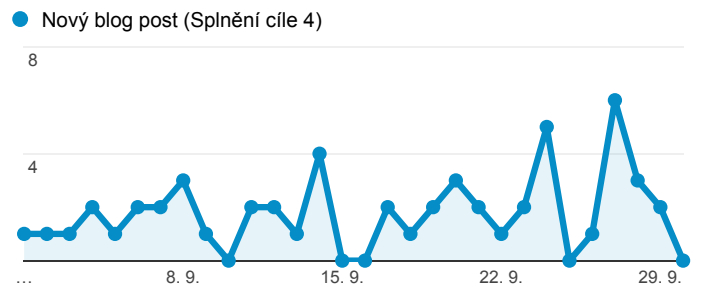

Klíčové ukazatele

1. 9. 2016 - 30. 9. 2016

 Všichni uživatelé
100,00 % Návštěvy

Návštěvnost

Počet zobrazených stránek na jednu návštěvu

Rezervace vstupenek

Registrace nových uživatelů

Nové hodnocení her

Nový příspěvek na blog

Návštěvnost dle měst

Nejnavštěvovanější hry

Stránka	Zobrazení stránek
/divadlo/narodni-divadlo/tri-sestry	1 999
/divadlo/divadlo-na-vinohradech/jeji-pastorkyna	965
/divadlo/studio-dva/vse-o-muzich	959
/divadlo/divadlo-pod-palmovkou/laskave-bohyne	855
/divadlo/divadlo-pod-palmovkou/program	850
/divadlo/divadlo-kalich/srdcovy-kral-all-shook-up	818
/divadlo/narodni-divadlo/manon-lescaut	806