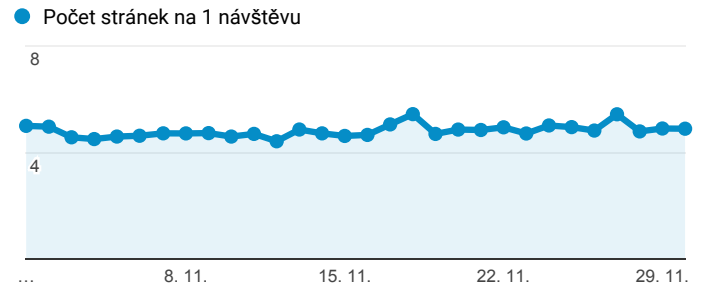

Klíčové ukazatele

1. 11. 2016 - 30. 11. 2016

 Všichni uživatelé
100,00 % Návštěvy

Návštěvnost

Počet zobrazených stránek na jednu návštěvu

Rezervace vstupenek

Registrace nových uživatelů

Nové hodnocení her