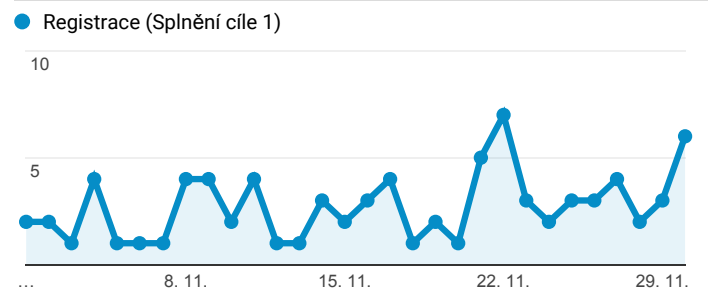

Klíčové ukazatele

1. 11. 2016 - 30. 11. 2016

 Všichni uživatelé
100,00 % Návštěvy

Návštěvnost

Počet zobrazených stránek na jednu návštěvu

Rezervace vstupenek

Registrace nových uživatelů

Nové hodnocení her

Nový příspěvek na blog

Návštěvnost dle měst

Nejnavštěvovanější hry

Stránka	Zobrazení stránek
/divadlo/narodni-divadlo/pycha-a-predsudek	1 934
/divadlo/svandovo-divadlo/kdo-je-tady-reditel	1 447
/divadlo/divadlo-kalich/srdcovy-kral-all-shook-up	1 242
/divadlo/divadlo-pod-palmovkou/program	1 173
/divadlo/studio-dva/vysavac	1 121
/divadlo/divadelni-spolecnost-hata/hvezdne-ma-nyry-	1 032
/divadlo/studio-dva/silene-smutna-princezna	1 021