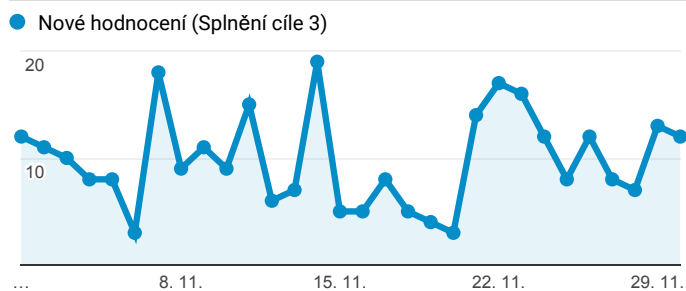

Klíčové ukazatele

1. 11. 2016 - 30. 11. 2016

 Všichni uživatelé
100,00 % Návštěvy

Návštěvnost

Počet zobrazených stránek na jednu návštěvu

Rezervace vstupenek

Registrace nových uživatelů

Nové hodnocení her

Nový příspěvek na blog

Návštěvnost dle měst

Nejnavštěvovanější hry

Stránka	Zobrazení stránek
/divadlo/narodni-divadlo/pycha-a-predsudek	1 934
/divadlo/svandovo-divadlo/kdo-je-tady-reditel	1 447
/divadlo/divadlo-kalich/srdcovy-kral-all-shook-up	1 242
/divadlo/divadlo-pod-palmovkou/program	1 173
/divadlo/studio-dva/vysavac	1 121
/divadlo/divadelni-spolecnost-hata/hvezdne-ma-nyry-	1 032
/divadlo/studio-dva/silene-smutna-princezna	1 021