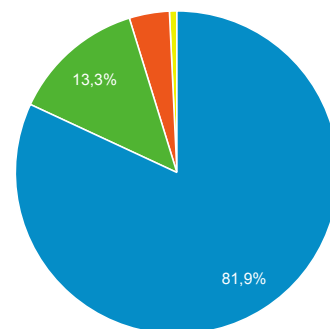

Nejnavštěvovanější hry

Stránka	Zobrazení stránek
/divadlo/narodni-divadlo/pycha-a-predsudek	1 934
/divadlo/svandovo-divadlo/kdo-je-tady-reditel	1 447
/divadlo/divadlo-kalich/srdcovy-kral-all-shook-up	1 242
/divadlo/divadlo-pod-palmovkou/program	1 173
/divadlo/studio-dva/vysavac	1 121
/divadlo/divadelni-spolecnost-hata/hvezdne-ma-nyry-	1 032
/divadlo/studio-dva/silene-smutna-princezna	1 021

Nejnavštěvovanější divadla

Stránka	Zobrazení stránek
/divadlo/narodni-divadlo	2 304
/divadlo/divadlo-kalich	2 244
/divadlo/divadlo-na-vinohradech	2 115
/divadlo/narodni-divadlo/pycha-a-predsudek	1 934
/divadlo/dejvicke-divadlo	1 905
/divadlo/studio-dva	1 905
/divadlo/cinoherni-klub	1 865

Rezervace vstupenek dle měst

Město	Rezervace vstupenek (Splnění cíle 2)	Rezervace vstupenek (Konverzní poměr cíle 2)
Prague	6 378	10,21 %
Brno	580	8,19 %
Pilsen	213	8,62 %
(not set)	184	11,20 %
Liberec	162	11,39 %
Ostrava	162	7,55 %
Bratislava	144	10,49 %
Ricany	126	16,84 %
Ceske Budějovice	114	8,92 %
Kladno	114	9,87 %

Zdroje návštěvnosti

organic (none) referral feed Chat

Průměrná doba načítání stránky (s)

2,71

Prům. pro výběr dat: 2,71 (0,00 %)