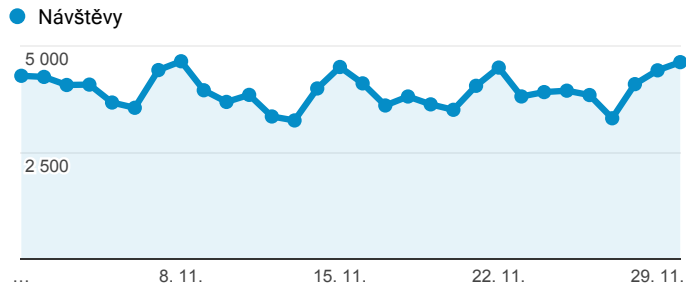

Klíčové ukazatele

1. 11. 2016 - 30. 11. 2016

 Všichni uživatelé
100,00 % Návštěvy

Návštěvnost

Počet zobrazených stránek na jednu návštěvu

Rezervace vstupenek

Registrace nových uživatelů

Nové hodnocení her