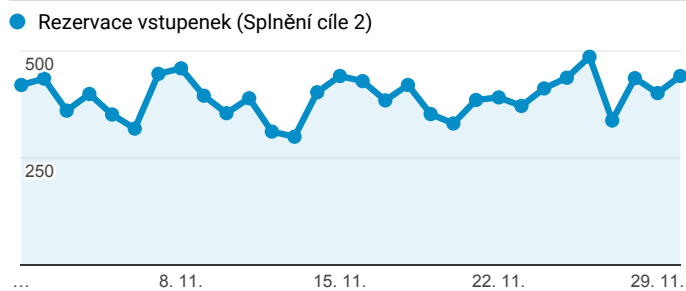

Klíčové ukazatele

1. 11. 2016 - 30. 11. 2016

 Všichni uživatelé
100,00 % Návštěvy

Návštěvnost

Počet zobrazených stránek na jednu návštěvu

Rezervace vstupenek

Registrace nových uživatelů

Nové hodnocení her