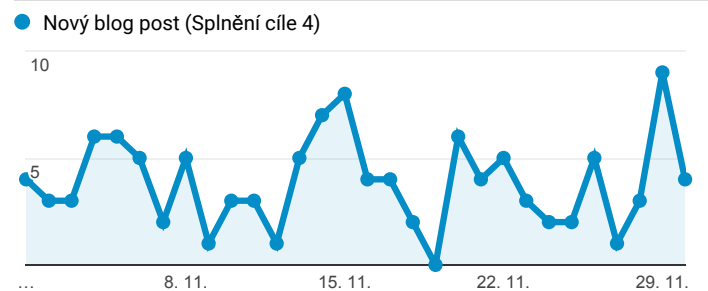

Klíčové ukazatele

1. 11. 2016 - 30. 11. 2016

 Všichni uživatelé
100,00 % Návštěvy

Návštěvnost

Počet zobrazených stránek na jednu návštěvu

Rezervace vstupenek

Registrace nových uživatelů

Nové hodnocení her

Nový příspěvek na blog

Návštěvnost dle měst

Nejnavštěvovanější hry

Stránka	Zobrazení stránek
/divadlo/narodni-divadlo/pycha-a-predsudek	1 934
/divadlo/svandovo-divadlo/kdo-je-tady-reditel	1 447
/divadlo/divadlo-kalich/srdcovy-kral-all-shook-up	1 242
/divadlo/divadlo-pod-palmovkou/program	1 173
/divadlo/studio-dva/vysavac	1 121
/divadlo/divadelni-spolecnost-hata/hvezdne-ma-nyry-	1 032
/divadlo/studio-dva/silene-smutna-princezna	1 021