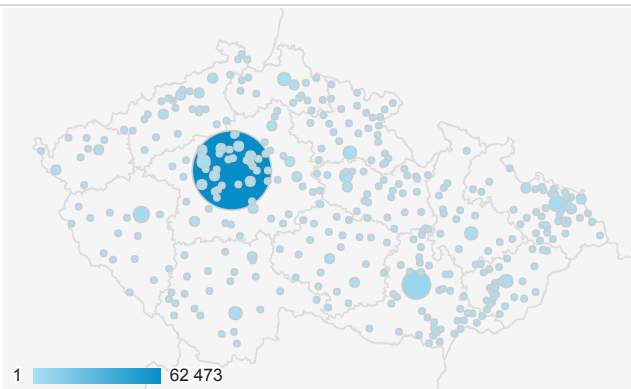

Nový příspěvek na blog

Návštěvnost dle měst

Nejnavštěvovanější hry

Stránka	Zobrazení stránek
/divadlo/narodni-divadlo/pycha-a-predsudek	1 934
/divadlo/svandovo-divadlo/kdo-je-tady-reditel	1 447
/divadlo/divadlo-kalich/srdcovy-kral-all-shook-up	1 242
/divadlo/divadlo-pod-palmovkou/program	1 173
/divadlo/studio-dva/vysavac	1 121
/divadlo/divadelni-spolecnost-hata/hvezdne-ma-nyry-	1 032
/divadlo/studio-dva/silene-smutna-princezna	1 021

Nejnavštěvovanější divadla

Stránka	Zobrazení stránek
/divadlo/narodni-divadlo	2 304
/divadlo/divadlo-kalich	2 244
/divadlo/divadlo-na-vinohradech	2 115
/divadlo/narodni-divadlo/pycha-a-predsudek	1 934
/divadlo/dejvicke-divadlo	1 905
/divadlo/studio-dva	1 905
/divadlo/cinoherni-klub	1 865