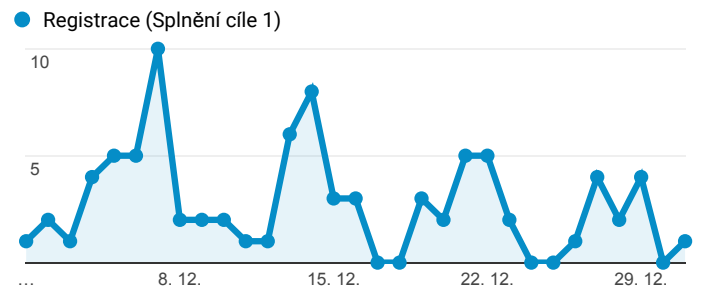

Klíčové ukazatele

1. 12. 2016 - 31. 12. 2016

 Všichni uživatelé
100,00 % Návštěvy

Návštěvnost

Počet zobrazených stránek na jednu návštěvu

Rezervace vstupenek

Registrace nových uživatelů

Nové hodnocení her

Nový příspěvek na blog

Návštěvnost dle měst

Nejnavštěvovanější hry

Stránka	Zobrazení stránek
/divadlo/narodni-divadlo/pycha-a-predsudek	1 630
/divadlo/narodni-divadlo/spalovac-mrtvol	1 502
/divadlo/studio-dva/silene-smutna-princezna	1 276
/divadlo/divadlo-na-fidlovacce/familie	1 198
/divadlo/cinoherni-klub/kati	1 177
/divadlo/divadlo-kalich/srdcovy-kral-all-shook-up	1 151
/divadlo/svandovo-divadlo/kdo-je-tady-reditel	1 112