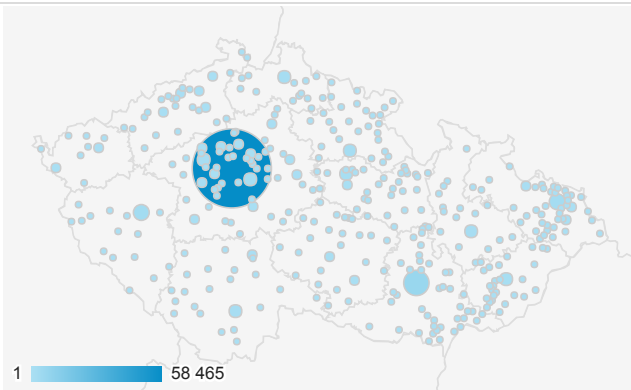

Nový příspěvek na blog

Návštěvnost dle měst

Nejnavštěvovanější hry

Stránka	Zobrazení stránek
/divadlo/narodni-divadlo/pycha-a-predsudek	1 630
/divadlo/narodni-divadlo/spalovac-mrtvol	1 502
/divadlo/studio-dva/silene-smutna-princezna	1 276
/divadlo/divadlo-na-fidlovacce/familie	1 198
/divadlo/cinoherni-klub/kati	1 177
/divadlo/divadlo-kalich/srdcovy-kral-all-shook-up	1 151
/divadlo/svandovo-divadlo/kdo-je-tady-reditel	1 112

Nejnavštěvovanější divadla

Stránka	Zobrazení stránek
/divadlo/dejvicke-divadlo	2 969
/divadlo/cinoherni-klub	2 409
/divadlo/narodni-divadlo	2 270
/divadlo/divadlo-na-vinohradech	2 244
/divadlo/divadlo-na-fidlovacce	2 026
/divadlo/studio-dva	1 891
/divadlo/divadlo-kalich	1 882