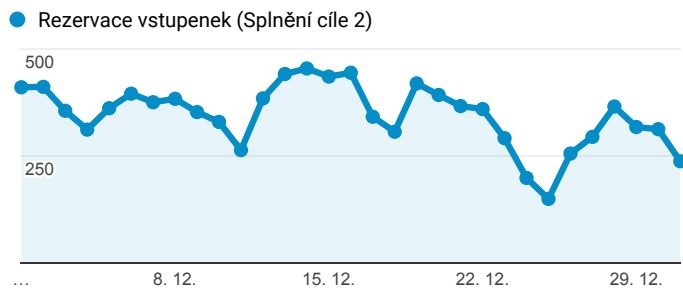

Klíčové ukazatele

1. 12. 2016 - 31. 12. 2016

 Všichni uživatelé
100,00 % Návštěvy

Návštěvnost

Počet zobrazených stránek na jednu návštěvu

Rezervace vstupenek

Registrace nových uživatelů

Nové hodnocení her

Nový příspěvek na blog

Návštěvnost dle měst

Nejnavštěvovanější hry

Stránka	Zobrazení stránek
/divadlo/narodni-divadlo/pycha-a-predsudek	1 630
/divadlo/narodni-divadlo/spalovac-mrtvol	1 502
/divadlo/studio-dva/silene-smutna-princezna	1 276
/divadlo/divadlo-na-fidlovacce/familie	1 198
/divadlo/cinoherni-klub/kati	1 177
/divadlo/divadlo-kalich/srdcovy-kral-all-shook-up	1 151
/divadlo/svandovo-divadlo/kdo-je-tady-reditel	1 112