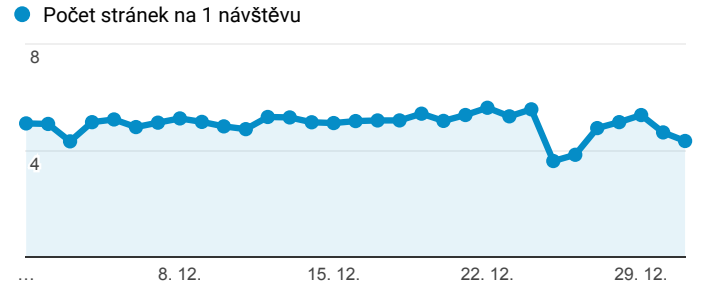

Klíčové ukazatele

1. 12. 2016 - 31. 12. 2016

 Všichni uživatelé
100,00 % Návštěvy

Návštěvnost

Počet zobrazených stránek na jednu návštěvu

Rezervace vstupenek

Registrace nových uživatelů

Nové hodnocení her

Nový příspěvek na blog

Návštěvnost dle měst

Nejnavštěvovanější hry

Stránka	Zobrazení stránek
/divadlo/narodni-divadlo/pycha-a-predsudek	1 630
/divadlo/narodni-divadlo/spalovac-mrtvol	1 502
/divadlo/studio-dva/silene-smutna-princezna	1 276
/divadlo/divadlo-na-fidlovacce/familie	1 198
/divadlo/cinoherni-klub/kati	1 177
/divadlo/divadlo-kalich/srdcovy-kral-all-shook-up	1 151
/divadlo/svandovo-divadlo/kdo-je-tady-reditel	1 112