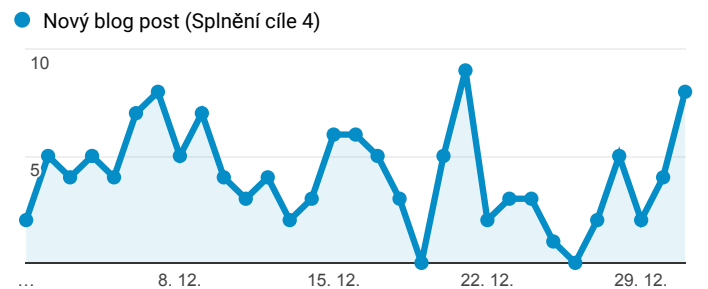

Klíčové ukazatele

1. 12. 2016 - 31. 12. 2016

 Všichni uživatelé
100,00 % Návštěvy

Návštěvnost

Počet zobrazených stránek na jednu návštěvu

Rezervace vstupenek

Registrace nových uživatelů

Nové hodnocení her

Nový příspěvek na blog

Návštěvnost dle měst

Nejnavštěvovanější hry

Stránka	Zobrazení stránek
/divadlo/narodni-divadlo/pycha-a-predsudek	1 630
/divadlo/narodni-divadlo/spalovac-mrtvol	1 502
/divadlo/studio-dva/silene-smutna-princezna	1 276
/divadlo/divadlo-na-fidlovacce/familie	1 198
/divadlo/cinoherni-klub/kati	1 177
/divadlo/divadlo-kalich/srdcovy-kral-all-shook-up	1 151
/divadlo/svandovo-divadlo/kdo-je-tady-reditel	1 112