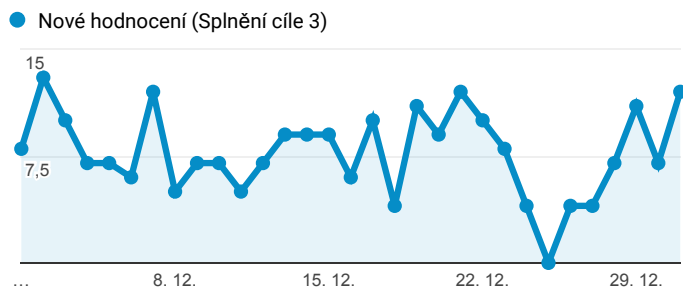

Klíčové ukazatele

1. 12. 2016 - 31. 12. 2016

 Všichni uživatelé
100,00 % Návštěvy

Návštěvnost

Počet zobrazených stránek na jednu návštěvu

Rezervace vstupenek

Registrace nových uživatelů

Nové hodnocení her

Nový příspěvek na blog

Návštěvnost dle měst

Nejnavštěvovanější hry

Stránka	Zobrazení stránek
/divadlo/narodni-divadlo/pycha-a-predsudek	1 630
/divadlo/narodni-divadlo/spalovac-mrtvol	1 502
/divadlo/studio-dva/silene-smutna-princezna	1 276
/divadlo/divadlo-na-fidlovacce/familie	1 198
/divadlo/cinoherni-klub/kati	1 177
/divadlo/divadlo-kalich/srdcovy-kral-all-shook-up	1 151
/divadlo/svandovo-divadlo/kdo-je-tady-reditel	1 112