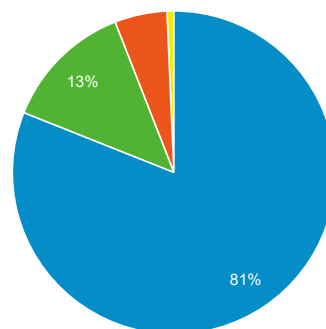

Nejnavštěvovanější hry

Stránka	Zobrazení stránek
/divadlo/narodni-divadlo/pycha-a-predsudek	1 630
/divadlo/narodni-divadlo/spalovac-mrtvol	1 502
/divadlo/studio-dva/silene-smutna-princezna	1 276
/divadlo/divadlo-na-fidlovacce/familie	1 198
/divadlo/cinoherni-klub/kati	1 177
/divadlo/divadlo-kalich/srdcovy-kral-all-shook-up	1 151
/divadlo/svandovo-divadlo/kdo-je-tady-reditel	1 112

Nejnavštěvovanější divadla

Stránka	Zobrazení stránek
/divadlo/dejvicke-divadlo	2 969
/divadlo/cinoherni-klub	2 409
/divadlo/narodni-divadlo	2 270
/divadlo/divadlo-na-vinohradech	2 244
/divadlo/divadlo-na-fidlovacce	2 026
/divadlo/studio-dva	1 891
/divadlo/divadlo-kalich	1 882

Rezervace vstupenek dle měst

Město	Rezervace vstupenek (Splnění cíle 2)	Rezervace vstupenek (Konverzní poměr cíle 2)
Prague	5 941	10,16 %
Brno	490	8,11 %
Pilsen	190	7,93 %
(not set)	185	11,94 %
Liberec	166	11,92 %
Ostrava	136	6,65 %
Hradec Králové	112	8,13 %
Jihlava	108	14,54 %
Pardubice	104	10,72 %
Kladno	103	8,60 %

Zdroje návštěvnosti

organic (none) referral feed Chat

Průměrná doba načítání stránky (s)

2,82

Prům. pro výběr dat: 2,82 (0,00 %)