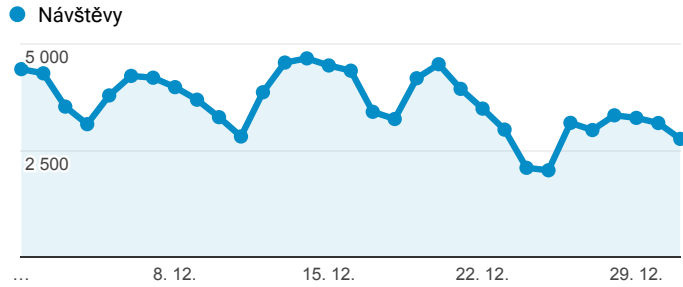

Klíčové ukazatele

1. 12. 2016 - 31. 12. 2016

 Všichni uživatelé
100,00 % Návštěvy

Návštěvnost

Počet zobrazených stránek na jednu návštěvu

Rezervace vstupenek

Registrace nových uživatelů

Nové hodnocení her

Nový příspěvek na blog

Návštěvnost dle měst

Nejnavštěvovanější hry

Stránka	Zobrazení stránek
/divadlo/narodni-divadlo/pycha-a-predsudek	1 630
/divadlo/narodni-divadlo/spalovac-mrtvol	1 502
/divadlo/studio-dva/silene-smutna-princezna	1 276
/divadlo/divadlo-na-fidlovacce/familie	1 198
/divadlo/cinoherni-klub/kati	1 177
/divadlo/divadlo-kalich/srdcovy-kral-all-shook-up	1 151
/divadlo/svandovo-divadlo/kdo-je-tady-reditel	1 112