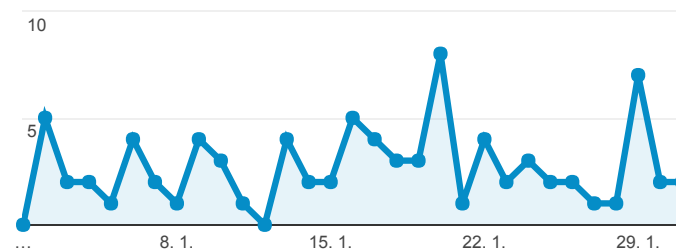

Klíčové ukazatele

1. 1. 2017 - 31. 1. 2017

Všichni uživatelé
100,00 % Návštěvy

Návštěvnost

● Návštěvy

Počet zobrazených stránek na jednu návštěvu

● Počet stránek na 1 návštěvu

Rezervace vstupenek

● Rezervace vstupenek (Splnění cíle 2)

Registrace nových uživatelů

● Registrace (Splnění cíle 1)

Nové hodnocení her

● Nové hodnocení (Splnění cíle 3)

Nový příspěvek na blog

● Nový blog post (Splnění cíle 4)

Zdroje návštěvnosti

■ organic ■ (none) ■ referral ■ feed ■ email ■ Další

Průměrná doba načítání stránky (s)

2,73

Prům. pro výběr dat: 2,73 (0,00 %)