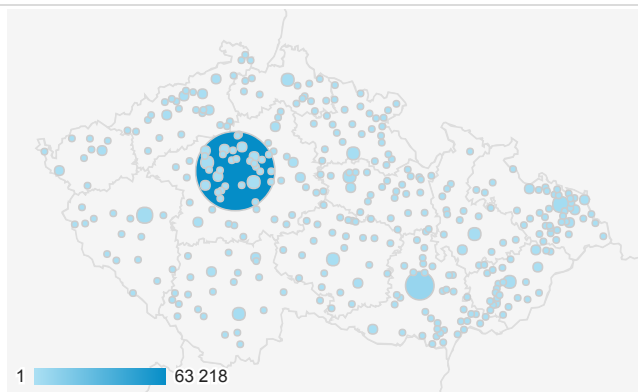

Návštěvnost dle měst

Nejnavštěvovanější hry

Stránka	Zobrazení stránek
/divadlo/divadlo-pod-palmovkou/program	1 753
/divadlo/narodni-divadlo/pycha-a-predsudek	1 191
/divadlo/divadlo-na-fidlovacce/familie	1 058
/divadlo/divadlo-kalich/srdcovy-kral-all-shook-up	1 017
/divadlo/dejvicke-divadlo/zasek	985
/divadlo/divadlo-pod-palmovkou/laskave-bohyne	981
/divadlo/divadlo-ungelt/destive-dny	931

Nejnavštěvovanější divadla

Stránka	Zobrazení stránek
/divadlo/dejvicke-divadlo	2 324
/divadlo/divadlo-na-vinohradech	2 195
/divadlo/cinoherni-klub	2 070
/divadlo/narodni-divadlo	1 931
/divadlo/divadlo-kalich	1 914
/divadlo/divadlo-pod-palmovkou	1 787
/divadlo/divadlo-pod-palmovkou/program	1 753