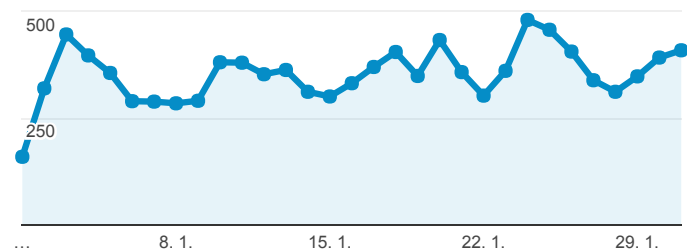

Rezervace vstupenek

● Rezervace vstupenek (Splnění cíle 2)