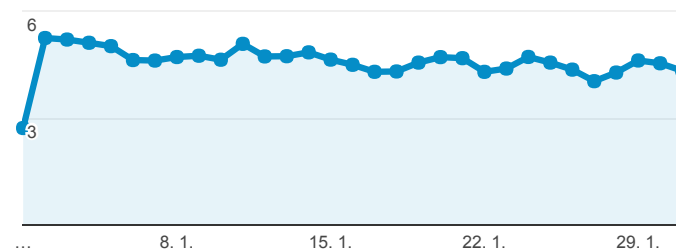

Klíčové ukazatele

1. 1. 2017 - 31. 1. 2017

Všichni uživatelé
100,00 % Návštěvy

Návštěvnost

● Návštěvy

Počet zobrazených stránek na jednu návštěvu

● Počet stránek na 1 návštěvu

Rezervace vstupenek