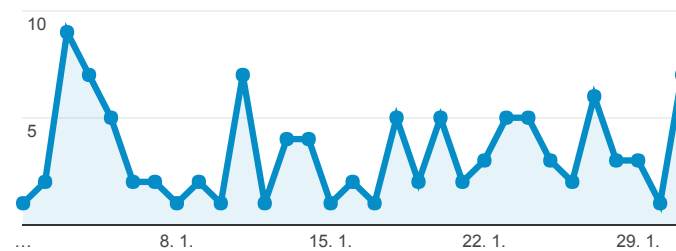

● Rezervace vstupenek (Splnění cíle 2)

Registrace nových uživatelů

● Registrace (Splnění cíle 1)

Nové hodnocení her

● Nové hodnocení (Splnění cíle 3)

Nový příspěvek na blog

● Nový blog post (Splnění cíle 4)

Návštěvnost dle měst

Nejnavštěvovanější hry

Stránka	Zobrazení stránek
/divadlo/divadlo-pod-palmovkou/program	1 753
/divadlo/narodni-divadlo/pycha-a-predsudek	1 191
/divadlo/divadlo-na-fidlovacce/familie	1 058
/divadlo/divadlo-kalich/srdcovy-kral-all-shook-up	1 017
/divadlo/dejvicke-divadlo/zasek	985
/divadlo/divadlo-pod-palmovkou/laskave-bohyne	981
/divadlo/divadlo-ungelt/destive-dny	931