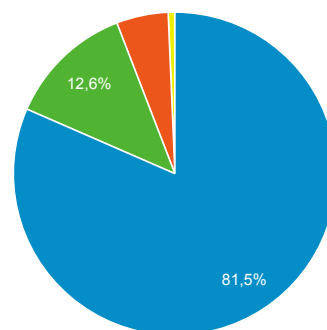

Nejnavštěvovanější hry

Stránka	Zobrazení stránek
/divadlo/divadlo-pod-palmovkou/program	1 753
/divadlo/narodni-divadlo/pycha-a-predsudek	1 191
/divadlo/divadlo-na-fidlovacce/familie	1 058
/divadlo/divadlo-kalich/srdcovy-kral-all-shook-up	1 017
/divadlo/dejvicke-divadlo/zasek	985
/divadlo/divadlo-pod-palmovkou/laskave-bohyne	981
/divadlo/divadlo-ungelt/destive-dny	931

Nejnavštěvovanější divadla

Stránka	Zobrazení stránek
/divadlo/dejvicke-divadlo	2 324
/divadlo/divadlo-na-vinohradech	2 195
/divadlo/cinoherni-klub	2 070
/divadlo/narodni-divadlo	1 931
/divadlo/divadlo-kalich	1 914
/divadlo/divadlo-pod-palmovkou	1 787
/divadlo/divadlo-pod-palmovkou/program	1 753

Rezervace vstupenek dle měst

Město	Rezervace vstupenek (Splnění cíle 2)	Rezervace vstupenek (Konverzní poměr cíle 2)
Prague	6 167	9,76 %
Brno	513	6,90 %
Pilsen	195	7,37 %
(not set)	156	9,55 %
Ostrava	154	5,95 %
Liberec	144	8,75 %
Hradec Králové	124	7,65 %
Jihlava	118	12,97 %
Zlín	112	9,25 %
Kladno	99	7,80 %

Zdroje návštěvnosti

■ organic ■ (none) ■ referral ■ feed ■ email ■ Další

Průměrná doba načítání stránky (s)

2,73

Prům. pro výběr dat: 2,73 (0,00 %)