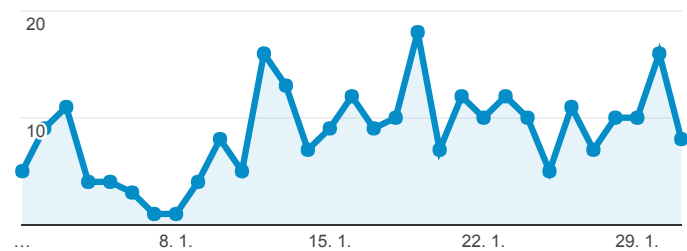

Klíčové ukazatele

1. 1. 2017 - 31. 1. 2017

Všichni uživatelé
100,00 % Návštěvy

Návštěvnost

● Návštěvy

Počet zobrazených stránek na jednu návštěvu

● Počet stránek na 1 návštěvu

Rezervace vstupenek

● Rezervace vstupenek (Splnění cíle 2)

Registrace nových uživatelů

● Registrace (Splnění cíle 1)

Nové hodnocení her

● Nové hodnocení (Splnění cíle 3)

Nový příspěvek na blog

● Nový blog post (Splnění cíle 4)

Návštěvnost dle měst

Nejnavštěvovanější hry

Stránka	Zobrazení stránek
/divadlo/divadlo-pod-palmovkou/program	1 753
/divadlo/narodni-divadlo/pycha-a-predsudek	1 191
/divadlo/divadlo-na-fidlovacce/familie	1 058
/divadlo/divadlo-kalich/srdcovy-kral-all-shook-up	1 017
/divadlo/dejvicke-divadlo/zasek	985
/divadlo/divadlo-pod-palmovkou/laskave-bohyne	981
/divadlo/divadlo-ungelt/destive-dny	931