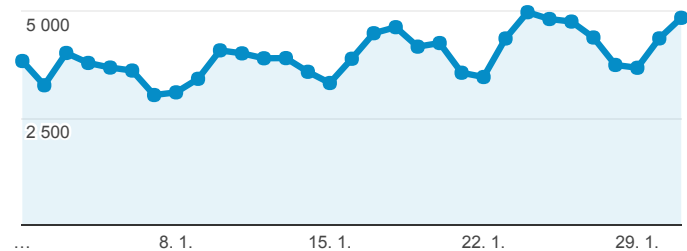

Klíčové ukazatele

1. 1. 2017 - 31. 1. 2017

Všichni uživatelé
100,00 % Návštěvy

Návštěvnost

● Návštěvy

Počet zobrazených stránek na jednu návštěvu

● Počet stránek na 1 návštěvu

Rezervace vstupenek