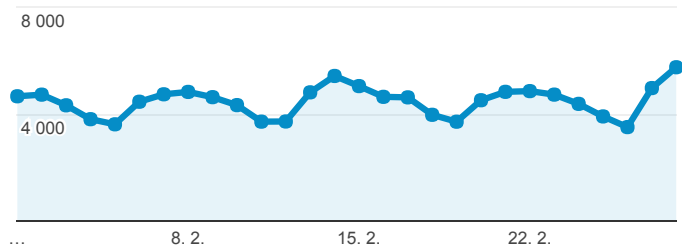

## Klíčové ukazatele

1. 2. 2017 - 28. 2. 2017

Všichni uživatelé  
100,00 % Návštěvy

### Návštěvnost

● Návštěvy

### Počet zobrazených stránek na jednu návštěvu

● Počet stránek na 1 návštěvu