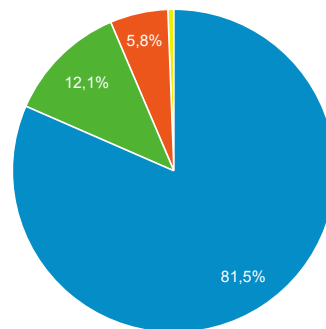

Nejnavštěvovanější hry

Stránka	Zobrazení stránek
/divadlo/divadlo-pod-palмовkou/program	1 828
/divadlo/a-studio-rubin/federer-nadal	1 508
/divadlo/divadlo-pod-palmovkou/fuk	986
/divadlo/goja-music-hall/ples-upiru	974
/divadlo/narodni-divadlo/pycha-a-predsudek	968
/divadlo/divadlo-pod-palmovkou/don-juan	937
/divadlo/divadlo-kalich/srdcovy-kral-all-shook-up	935

Nejnavštěvovanější divadla

Stránka	Zobrazení stránek
/divadlo/dejvicke-divadlo	2 375
/divadlo/cinoherni-klub	2 032
/divadlo/divadlo-na-vinohradech	1 927
/divadlo/divadlo-pod-palmovkou/program	1 828
/divadlo/narodni-divadlo	1 700
/divadlo/divadlo-kalich	1 616
/divadlo/divadlo-pod-palmovkou	1 598

Rezervace vstupenek dle měst

Město	Rezervace vstupenek (Splnění cíle 2)	Rezervace vstupenek (Konverzní poměr cíle 2)
Prague	6 560	10,04 %
Brno	547	7,13 %
(not set)	207	11,70 %
Ostrava	188	7,64 %
Pilsen	184	7,36 %
Bratislava	131	10,95 %
Ceske Budejovice	121	8,27 %
Hradec Králové	120	7,59 %
Pardubice	113	8,75 %
Ricany	105	13,12 %

Zdroje návštěvnosti

■ organic ■ (none) ■ referral ■ feed ■ Chat

Průměrná doba načítání stránky (s)

3,12

Prům. pro výběr dat: 3,12 (0,00 %)