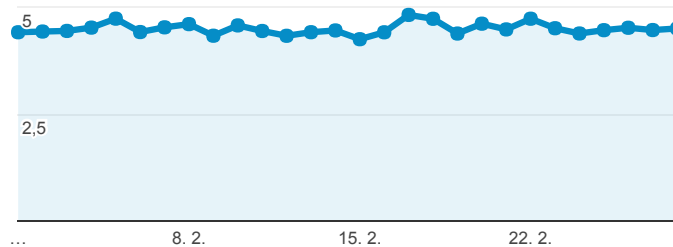

## Klíčové ukazatele

1. 2. 2017 - 28. 2. 2017

Všichni uživatelé  
100,00 % Návštěvy

### Návštěvnost

● Návštěvy

### Počet zobrazených stránek na jednu návštěvu

● Počet stránek na 1 návštěvu