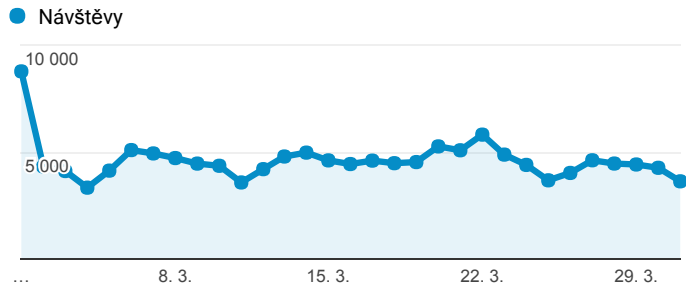

## Klíčové ukazatele

1. 3. 2017 - 31. 3. 2017

 Všichni uživatelé  
100,00 % Návštěvy

### Návštěvnost

### Počet zobrazených stránek na jednu návštěvu