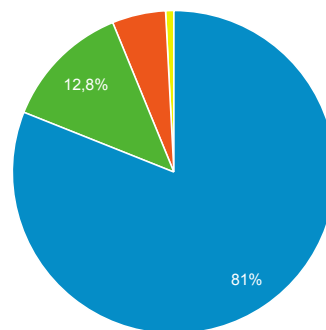

Nejnavštěvovanější hry

Stránka	Zobrazení stránek
/divadlo/hudebni-divadlo-karlin/cas-ruzi	2 518
/divadlo/divadlo-pod-palmovkou/program	1 695
/divadlo/narodni-divadlo/krvava-svatba	1 450
/divadlo/mestske-divadlo-brno/bitls	1 361
/divadlo/divadlo-pod-palmovkou/mocna-afrodite	1 113
/divadlo/dejvicke-divadlo/vzkriseni	1 083
/divadlo/divadlo-v-dlouhe/lucerna-cesky-mytus	1 081

Nejnavštěvovanější divadla

Stránka	Zobrazení stránek
/divadlo/hudebni-divadlo-karlin/cas-ruzi	2 518
/divadlo/dejvicke-divadlo	2 375
/divadlo/divadlo-na-vinohradech	2 193
/divadlo/narodni-divadlo	2 044
/divadlo/cinoherni-klub	1 987
/divadlo/divadlo-kalich	1 853
/divadlo/divadlo-pod-palmovkou	1 744

Rezervace vstupenek dle měst

Město	Rezervace vstupenek (Splnění cíle 2)	Rezervace vstupenek (Konverzní poměr cíle 2)
Prague	7 070	9,45 %
Brno	711	7,07 %
(not set)	227	11,38 %
Pilsen	215	8,14 %
Ostrava	193	6,99 %
Bratislava	168	11,67 %
Olomouc	148	8,22 %
Zlin	146	10,22 %
Liberec	124	7,63 %
Hradec Králové	122	7,43 %

Zdroje návštěvnosti

organic (none) referral feed Chat

Průměrná doba načítání stránky (s)

3,27

Prům. pro výběr dat: 3,27 (0,00 %)