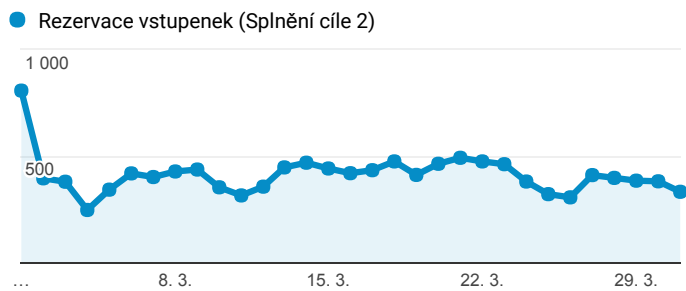

Rezervace vstupenek