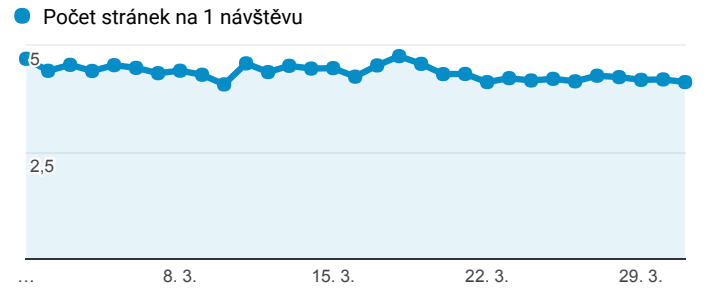

## Klíčové ukazatele

1. 3. 2017 - 31. 3. 2017

 Všichni uživatelé  
100,00 % Návštěvy

### Návštěvnost

### Počet zobrazených stránek na jednu návštěvu