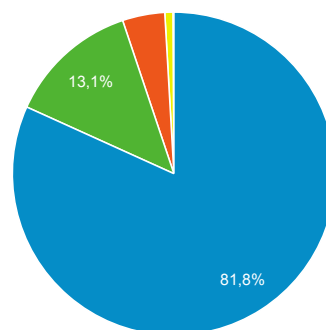

Nejnavštěvovanější hry

Stránka	Zobrazení stránek
/divadlo/divadlo-pod-palmovkou/program	1 410
/divadlo/hudebni-divadlo-karlin/cas-ruzi	1 209
/divadlo/divadlo-na-zabradli/macbeth-too-much-blood	1 082
/divadlo/divadlo-pod-palmovkou/don-juan	1 019
/divadlo/dejvicke-divadlo/vzkriseni	958
/divadlo/cinoherni-klub/tanec-blaznu	944
/divadlo/dejvicke-divadlo/ucpanej-system	862

Nejnavštěvovanější divadla

Stránka	Zobrazení stránek
/divadlo/dejvicke-divadlo	1 858
/divadlo/divadlo-na-vinohradech	1 794
/divadlo/cinoherni-klub	1 711
/divadlo/divadlo-pod-palmovkou/program	1 410
/divadlo/divadlo-kalich	1 402
/divadlo/narodni-divadlo	1 386
/divadlo/divadlo-na-fidlovacce	1 384

Rezervace vstupenek dle měst

Město	Rezervace vstupenek (Splnění cíle 2)	Rezervace vstupenek (Konverzní poměr cíle 2)
Prague	5 936	9,63 %
Brno	450	5,60 %
Ostrava	175	6,68 %
Bratislava	157	13,29 %
(not set)	156	9,79 %
Pilsen	146	6,41 %
Olomouc	117	8,66 %
Hradec Králové	117	7,99 %
Liberec	115	7,51 %
Kladno	108	8,99 %

Zdroje návštěvnosti

■ organic ■ (none) ■ referral ■ feed ■ email ■ Další

Průměrná doba načítání stránky (s)

3,15

Prům. pro výběr dat: 3,15 (0,00 %)