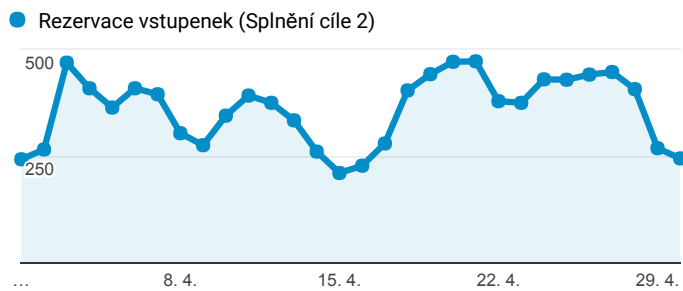

Rezervace vstupenek