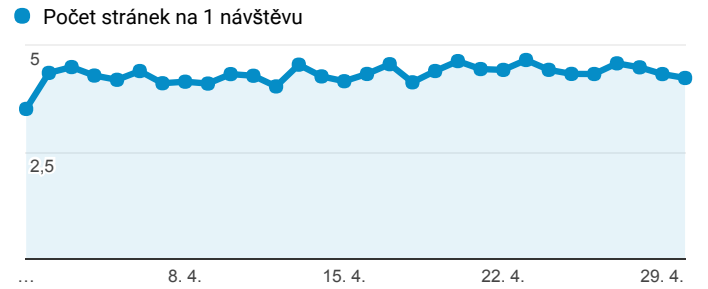

## Klíčové ukazatele

1. 4. 2017 - 30. 4. 2017

Všichni uživatelé  
100,00 % Návštěvy

### Návštěvnost

### Počet zobrazených stránek na jednu návštěvu