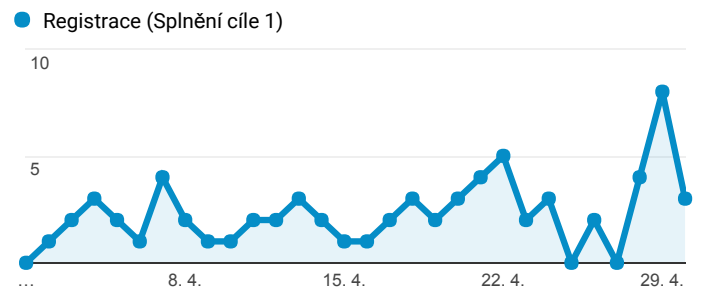

Registrace nových uživatelů