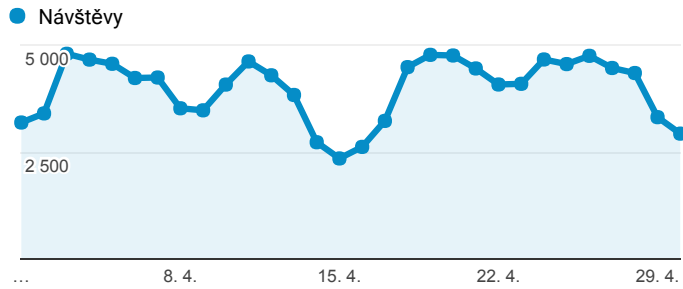

## Klíčové ukazatele

1. 4. 2017 - 30. 4. 2017

Všichni uživatelé  
100,00 % Návštěvy

### Návštěvnost

### Počet zobrazených stránek na jednu návštěvu