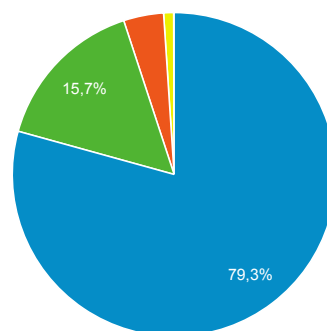

Nejnavštěvovanější hry

Stránka	Zobrazení stránek
/divadlo/studio-dva/libanky-na-jadranu	1 630
/divadlo/divadlo-pod-palmovkou/program	1 019
/divadlo/narodni-divadlo/mlynarova-opicka	853
/divadlo/divadlo-na-zabradli/andersen	830
/divadlo/letni-shakespearovske-slavnosti/hamlet-2017	790
/divadlo/mestska-divadla-prazska/capek	743
/divadlo/divadlo-v-dlouhe/racek	716

Nejnavštěvovanější divadla

Stránka	Zobrazení stránek
/divadlo/studio-dva/libanky-na-jadranu	1 630
/divadlo/divadlo-na-vinohradech	1 200
/divadlo/letni-shakespearovske-slavnosti	1 162
/divadlo/studio-dva	1 096
/divadlo/narodni-divadlo	1 020
/divadlo/divadlo-pod-palmovkou/program	1 019
/divadlo/divadlo-na-fidlovacce	914

Rezervace vstupenek dle měst

Město	Rezervace vstupenek (Splnění cíle 2)	Rezervace vstupenek (Konverzní poměr cíle 2)
Prague	3 349	7,18 %
Brno	324	5,27 %
Pilsen	118	6,67 %
Ostrava	95	4,66 %
(not set)	92	9,05 %
Bratislava	78	9,24 %
Hradec Králové	76	5,02 %
Olomouc	66	6,93 %
Zlin	65	8,59 %
Pardubice	60	7,64 %

Zdroje návštěvnosti

■ organic ■ (none) ■ referral ■ feed ■ email

Průměrná doba načítání stránky (s)

3,18

Prům. pro výběr dat: 3,18 (0,00 %)