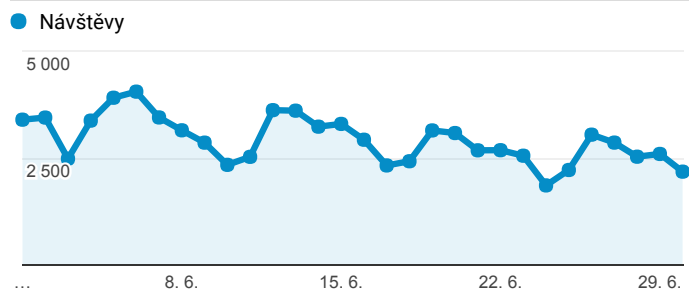

Klíčové ukazatele

1. 6. 2017 - 30. 6. 2017

 Všichni uživatelé
100,00 % Návštěvy

Návštěvnost

Počet zobrazených stránek na jednu návštěvu

Rezervace vstupenek

Registrace nových uživatelů

Nové hodnocení her

Nový příspěvek na blog

Návštěvnost dle měst

Nejnavštěvovanější hry

Stránka	Zobrazení stránek
/divadlo/studio-dva/libanky-na-jadranu	1 630
/divadlo/divadlo-pod-palmovkou/program	1 019
/divadlo/narodni-divadlo/mlynarova-opicka	853
/divadlo/divadlo-na-zabradli/andersen	830
/divadlo/letni-shakespearovske-slavnosti/hamlet-2017	790
/divadlo/mestska-divadla-prazska/capek	743
/divadlo/divadlo-v-dlouhe/racek	716