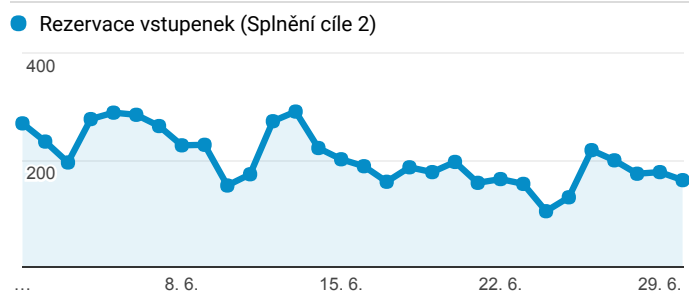

Klíčové ukazatele

1. 6. 2017 - 30. 6. 2017

 Všichni uživatelé
100,00 % Návštěvy

Návštěvnost

Počet zobrazených stránek na jednu návštěvu

Rezervace vstupenek

Registrace nových uživatelů

Nové hodnocení her

Nový příspěvek na blog

Návštěvnost dle měst

Nejnavštěvovanější hry

Stránka	Zobrazení stránek
/divadlo/studio-dva/libanky-na-jadranu	1 630
/divadlo/divadlo-pod-palmovkou/program	1 019
/divadlo/narodni-divadlo/mlynarova-opicka	853
/divadlo/divadlo-na-zabradli/andersen	830
/divadlo/letni-shakespearovske-slavnosti/hamlet-2017	790
/divadlo/mestska-divadla-prazska/capek	743
/divadlo/divadlo-v-dlouhe/racek	716