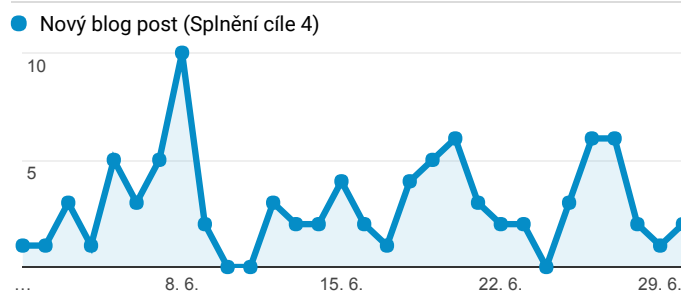

Klíčové ukazatele

1. 6. 2017 - 30. 6. 2017

 Všichni uživatelé
100,00 % Návštěvy

Návštěvnost

Počet zobrazených stránek na jednu návštěvu

Rezervace vstupenek

Registrace nových uživatelů

Nové hodnocení her

Nový příspěvek na blog

Návštěvnost dle měst

Nejnavštěvovanější hry

Stránka	Zobrazení stránek
/divadlo/studio-dva/libanky-na-jadranu	1 630
/divadlo/divadlo-pod-palmovkou/program	1 019
/divadlo/narodni-divadlo/mlynarova-opicka	853
/divadlo/divadlo-na-zabradli/andersen	830
/divadlo/letni-shakespearovske-slavnosti/hamlet-2017	790
/divadlo/mestska-divadla-prazska/capek	743
/divadlo/divadlo-v-dlouhe/racek	716

Zdroje návštěvnosti

■ organic ■ (none) ■ referral ■ feed ■ email

Průměrná doba načítání stránky (s)

3,18

Prům. pro výběr dat: 3,18 (0,00 %)