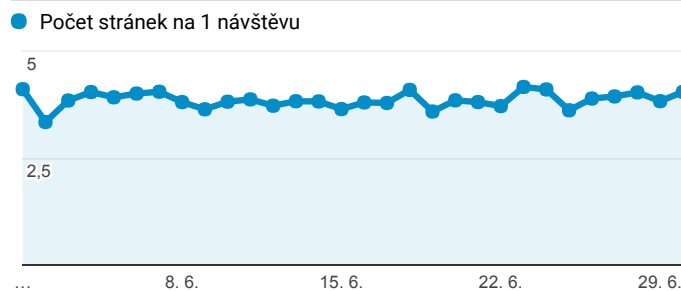

Klíčové ukazatele

1. 6. 2017 - 30. 6. 2017

 Všichni uživatelé
100,00 % Návštěvy

Návštěvnost

Počet zobrazených stránek na jednu návštěvu

Rezervace vstupenek

Registrace nových uživatelů

Nové hodnocení her

Nový příspěvek na blog

Návštěvnost dle měst

Nejnavštěvovanější hry

Stránka	Zobrazení stránek
/divadlo/studio-dva/libanky-na-jadranu	1 630
/divadlo/divadlo-pod-palmovkou/program	1 019
/divadlo/narodni-divadlo/mlynarova-opicka	853
/divadlo/divadlo-na-zabradli/andersen	830
/divadlo/letni-shakespearovske-slavnosti/hamlet-2017	790
/divadlo/mestska-divadla-prazska/capek	743
/divadlo/divadlo-v-dlouhe/racek	716