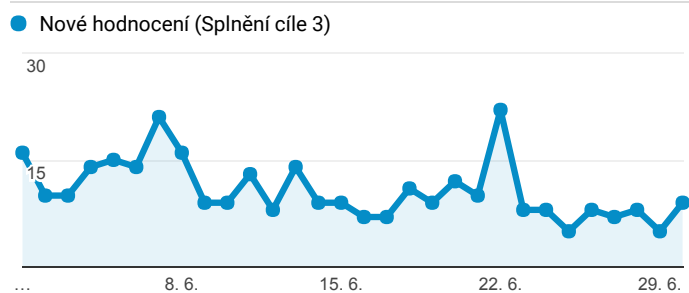

Klíčové ukazatele

1. 6. 2017 - 30. 6. 2017

 Všichni uživatelé
100,00 % Návštěvy

Návštěvnost

Počet zobrazených stránek na jednu návštěvu

Rezervace vstupenek

Registrace nových uživatelů

Nové hodnocení her

Nový příspěvek na blog

Návštěvnost dle měst

Nejnavštěvovanější hry

Stránka	Zobrazení stránek
/divadlo/studio-dva/libanky-na-jadranu	1 630
/divadlo/divadlo-pod-palmovkou/program	1 019
/divadlo/narodni-divadlo/mlynarova-opicka	853
/divadlo/divadlo-na-zabradli/andersen	830
/divadlo/letni-shakespearovske-slavnosti/hamlet-2017	790
/divadlo/mestska-divadla-prazska/capek	743
/divadlo/divadlo-v-dlouhe/racek	716