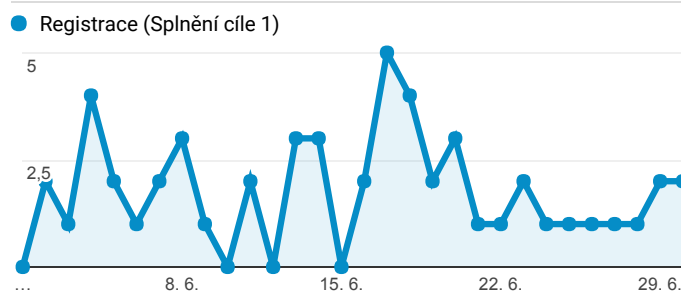

Klíčové ukazatele

1. 6. 2017 - 30. 6. 2017

 Všichni uživatelé
100,00 % Návštěvy

Návštěvnost

Počet zobrazených stránek na jednu návštěvu

Rezervace vstupenek

Registrace nových uživatelů

Nové hodnocení her

Nový příspěvek na blog

Návštěvnost dle měst

Nejnavštěvovanější hry

Stránka	Zobrazení stránek
/divadlo/studio-dva/libanky-na-jadranu	1 630
/divadlo/divadlo-pod-palmovkou/program	1 019
/divadlo/narodni-divadlo/mlynarova-opicka	853
/divadlo/divadlo-na-zabradli/andersen	830
/divadlo/letni-shakespearovske-slavnosti/hamlet-2017	790
/divadlo/mestska-divadla-prazska/capek	743
/divadlo/divadlo-v-dlouhe/racek	716