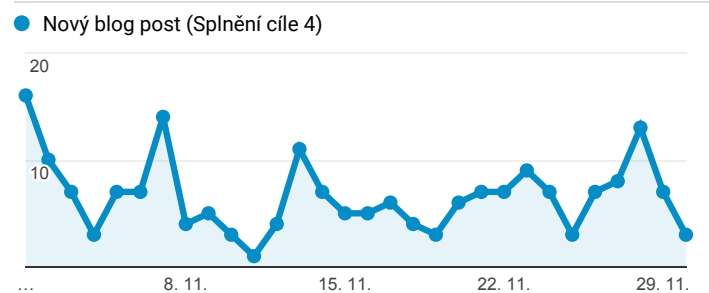

Klíčové ukazatele

1. 11. 2017 - 30. 11. 2017

Všichni uživatelé
100,00 % Návštěvy

Návštěvnost

Počet zobrazených stránek na jednu návštěvu

Rezervace vstupenek

Registrace nových uživatelů

Nové hodnocení inscenací

Nový příspěvek na blog

Návštěvnost dle měst

Nejnavštěvovanější hry

Stránka	Zobrazení stránek
/divadlo/divadlo-broadway/muz-se-zeleznou-ma-skou	3 346
/divadlo/divadlo-pod-palmovkou/program	2 132
/divadlo/narodni-divadlo/marysa	2 040
/divadlo/narodni-divadlo/ocni-sezona	1 873
/divadlo/divadlo-pod-palmovkou/zamilovany-sha-kespeare	1 842
/divadlo/studio-dva/libanky-na-jadranu	1 798
/divadlo/hudebni-divadlo-karlin/sestra-v-akci	1 786