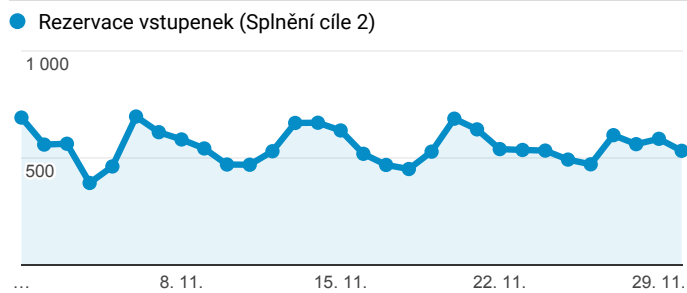

Klíčové ukazatele

1. 11. 2017 - 30. 11. 2017

Všichni uživatelé
100,00 % Návštěvy

Návštěvnost

Počet zobrazených stránek na jednu návštěvu

Rezervace vstupenek

Registrace nových uživatelů

Nové hodnocení inscenací

Nový příspěvek na blog

Návštěvnost dle měst

Nejnavštěvovanější hry

Stránka	Zobrazení stránek
/divadlo/divadlo-broadway/muz-se-zeleznou-ma-skou	3 346
/divadlo/divadlo-pod-palmovkou/program	2 132
/divadlo/narodni-divadlo/marysa	2 040
/divadlo/narodni-divadlo/ocni-sezona	1 873
/divadlo/divadlo-pod-palmovkou/zamilovany-sha-kespeare	1 842
/divadlo/studio-dva/libanky-na-jadranu	1 798
/divadlo/hudebni-divadlo-karlin/sestra-v-akci	1 786