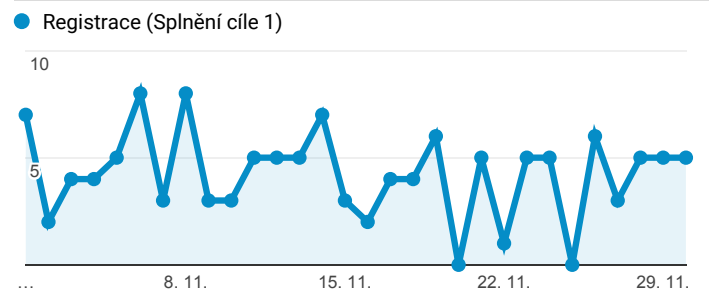

Klíčové ukazatele

1. 11. 2017 - 30. 11. 2017

Všichni uživatelé
100,00 % Návštěvy

Návštěvnost

Počet zobrazených stránek na jednu návštěvu

Rezervace vstupenek

Registrace nových uživatelů

Nové hodnocení inscenací

Nový příspěvek na blog

Návštěvnost dle měst

Nejnavštěvovanější hry

Stránka	Zobrazení stránek
/divadlo/divadlo-broadway/muz-se-zeleznou-ma-skou	3 346
/divadlo/divadlo-pod-palmovkou/program	2 132
/divadlo/narodni-divadlo/marysa	2 040
/divadlo/narodni-divadlo/ocni-sezona	1 873
/divadlo/divadlo-pod-palmovkou/zamilovany-sha-kespeare	1 842
/divadlo/studio-dva/libanky-na-jadranu	1 798
/divadlo/hudebni-divadlo-karlin/sestra-v-akci	1 786