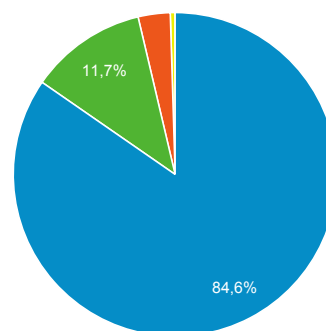

Nejnavštěvovanější hry

Stránka	Zobrazení stránek
/divadlo/divadlo-broadway/muz-se-zeleznou-ma-skou	3 346
/divadlo/divadlo-pod-palmovkou/program	2 132
/divadlo/narodni-divadlo/marysa	2 040
/divadlo/narodni-divadlo/ocni-sezona	1 873
/divadlo/divadlo-pod-palmovkou/zamilovany-sha-kespeare	1 842
/divadlo/studio-dva/libanky-na-jadranu	1 798
/divadlo/hudebni-divadlo-karlin/sestra-v-akci	1 786

Nejnavštěvovanější divadla

Stránka	Zobrazení stránek
/divadlo/divadlo-broadway/muz-se-zeleznou-ma-skou	3 346
/divadlo/divadlo-na-vinohradech	3 262
/divadlo/narodni-divadlo	2 906
/divadlo/dejvicke-divadlo	2 719
/divadlo/studio-dva	2 694
/divadlo/cinoherni-klub	2 580
/divadlo/divadlo-kalich	2 261

Rezervace vstupenek dle měst

Město	Rezervace vstupenek (Splnění cíle 2)	Rezervace vstupenek (Konverzní poměr cíle 2)
Prague	8 950	11,09 %
Brno	871	7,74 %
Ostrava	303	9,26 %
Pilsen	249	8,12 %
(not set)	234	11,81 %
Kladno	200	11,49 %
Ricany	190	17,23 %
Pardubice	173	10,05 %
Bratislava	166	12,22 %
Ceske Budejovice	150	8,67 %

Zdroje návštěvnosti

■ organic ■ (none) ■ referral ■ feed

Průměrná doba načítání stránky (s)

2,59

Prům. pro výběr dat: 2,59 (0,00 %)