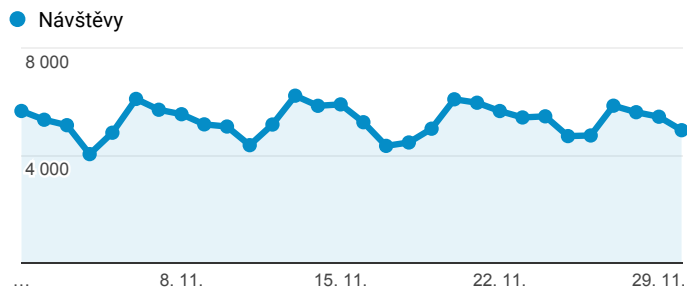

Klíčové ukazatele

1. 11. 2017 - 30. 11. 2017

Všichni uživatelé
100,00 % Návštěvy

Návštěvnost

Počet zobrazených stránek na jednu návštěvu

Rezervace vstupenek

Registrace nových uživatelů

Nové hodnocení inscenací

Nový příspěvek na blog

Návštěvnost dle měst

Nejnavštěvovanější hry

Stránka	Zobrazení stránek
/divadlo/divadlo-broadway/muz-se-zeleznou-ma-skou	3 346
/divadlo/divadlo-pod-palmovkou/program	2 132
/divadlo/narodni-divadlo/marysa	2 040
/divadlo/narodni-divadlo/ocni-sezona	1 873
/divadlo/divadlo-pod-palmovkou/zamilovany-sha-kespeare	1 842
/divadlo/studio-dva/libanky-na-jadranu	1 798
/divadlo/hudebni-divadlo-karlin/sestra-v-akci	1 786