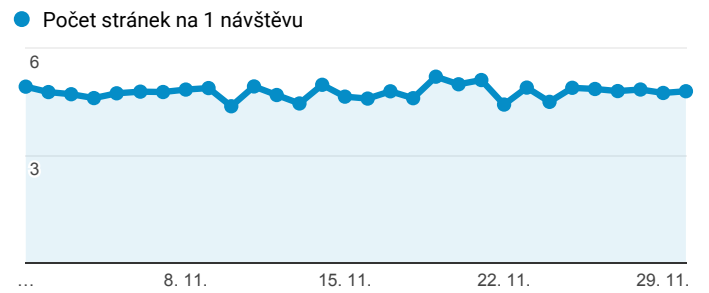

Klíčové ukazatele

1. 11. 2017 - 30. 11. 2017

Všichni uživatelé
100,00 % Návštěvy

Návštěvnost

Počet zobrazených stránek na jednu návštěvu

Rezervace vstupenek

Registrace nových uživatelů

Nové hodnocení inscenací

Nový příspěvek na blog

Návštěvnost dle měst

Nejnavštěvovanější hry

Stránka	Zobrazení stránek
/divadlo/divadlo-broadway/muz-se-zeleznou-ma-skou	3 346
/divadlo/divadlo-pod-palmovkou/program	2 132
/divadlo/narodni-divadlo/marysa	2 040
/divadlo/narodni-divadlo/ocni-sezona	1 873
/divadlo/divadlo-pod-palmovkou/zamilovany-sha-kespeare	1 842
/divadlo/studio-dva/libanky-na-jadranu	1 798
/divadlo/hudebni-divadlo-karlin/sestra-v-akci	1 786