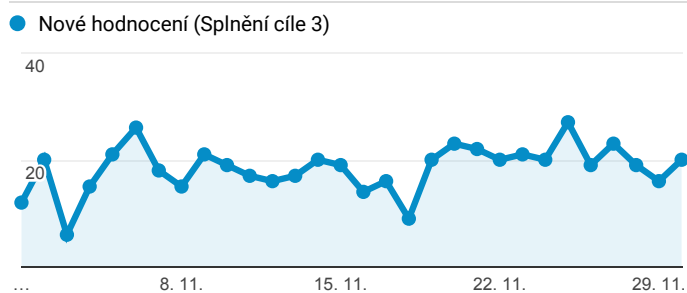

Klíčové ukazatele

1. 11. 2017 - 30. 11. 2017

Všichni uživatelé
100,00 % Návštěvy

Návštěvnost

Počet zobrazených stránek na jednu návštěvu

Rezervace vstupenek

Registrace nových uživatelů

Nové hodnocení inscenací

Nový příspěvek na blog

Návštěvnost dle měst

Nejnavštěvovanější hry

Stránka	Zobrazení stránek
/divadlo/divadlo-broadway/muz-se-zeleznou-ma-skou	3 346
/divadlo/divadlo-pod-palmovkou/program	2 132
/divadlo/narodni-divadlo/marysa	2 040
/divadlo/narodni-divadlo/ocni-sezona	1 873
/divadlo/divadlo-pod-palmovkou/zamilovany-sha-kespeare	1 842
/divadlo/studio-dva/libanky-na-jadranu	1 798
/divadlo/hudebni-divadlo-karlin/sestra-v-akci	1 786