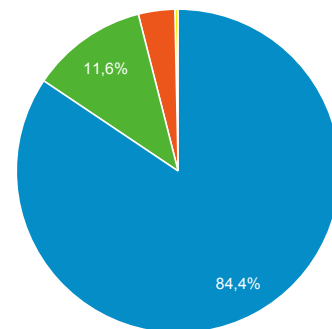

Nejnavštěvovanější hry

Stránka	Zobrazení stránek
/divadlo/studio-dva/libanky-na-jadranu	1 973
/divadlo/divadlo-na-fidlovacce/zeny-na-pokraj-n ervoveho-zhrouceni	1 865
/divadlo/divadlo-broadway/muz-se-zeleznou-ma skou	1 713
/divadlo/divadlo-pod-palмовkou/program	1 459
/divadlo/dejvicke-divadlo/ucpanej-system	1 437
/divadlo/divadlo-kalich/program/?mesic=1&ro k=2018	1 416
/divadlo/divadlo-pod-palmovkou/zamilovany-sha kespeare	1 377

Nejnavštěvovanější divadla

Stránka	Zobrazení stránek
/divadlo/dejvicke-divadlo	3 294
/divadlo/divadlo-na-vinohradech	2 896
/divadlo/studio-dva	2 519
/divadlo/cinoherni-klub	2 485
/divadlo/narodni-divadlo	2 455
/divadlo/divadlo-na-fidlovacce	2 127
/divadlo/divadlo-kalich	2 101

Rezervace vstupenek dle měst

Město	Rezervace vstupenek (Splnění cíle 2)	Rezervace vstupenek (Konverzní poměr cíle 2)
Prague	7 688	11,00 %
Brno	786	8,53 %
Pilsen	280	9,73 %
Ostrava	227	7,69 %
(not set)	208	11,30 %
Kladno	180	12,69 %
Hradec Kral ove	164	8,87 %
Pardubice	161	11,71 %
Ceske Bude jovice	158	9,92 %
Ricany	147	15,47 %

Zdroje návštěvnosti

■ organic ■ (none) ■ referral ■ feed
■ www.JSMiningStatistics.com [0440233]

Průměrná doba načítání stránky (s)

2,48

Prům. pro výběr dat: 2,48 (0,00 %)