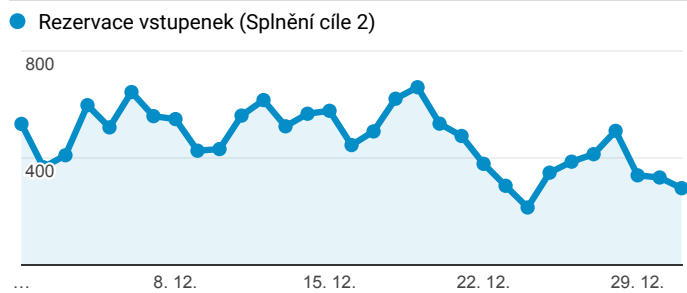

Klíčové ukazatele

1. 12. 2017 - 31. 12. 2017

 Všichni uživatelé
100,00 % Návštěvy

Návštěvnost

Počet zobrazených stránek na jednu návštěvu

Rezervace vstupenek

Registrace nových uživatelů

Nové hodnocení inscenací

Nový příspěvek na blog

Návštěvnost dle měst

Nejnavštěvovanější hry

Stránka	Zobrazení stránek
/divadlo/studio-dva/libanky-na-jadranu	1 973
/divadlo/divadlo-na-fidlovacce/zeny-na-pokraj-n ervoveho-zhrouceni	1 865
/divadlo/divadlo-broadway/muz-se-zeleznou-ma skou	1 713
/divadlo/divadlo-pod-palмовkou/program	1 459
/divadlo/dejvicke-divadlo/ucpanej-system	1 437
/divadlo/divadlo-kalich/program/?mesic=1&ro k=2018	1 416
/divadlo/divadlo-pod-palmovkou/zamilovany-sha kespeare	1 377