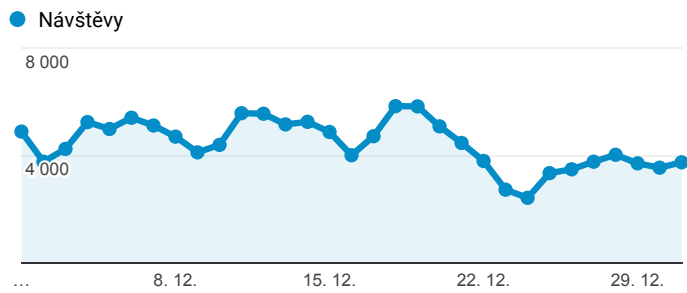

Klíčové ukazatele

1. 12. 2017 - 31. 12. 2017

 Všichni uživatelé
100,00 % Návštěvy

Návštěvnost

Počet zobrazených stránek na jednu návštěvu

Rezervace vstupenek

Registrace nových uživatelů

Nové hodnocení inscenací

Nový příspěvek na blog

Návštěvnost dle měst

Nejnavštěvovanější hry

Stránka	Zobrazení stránek
/divadlo/studio-dva/libanky-na-jadranu	1 973
/divadlo/divadlo-na-fidlovacce/zeny-na-pokraj-n ervoveho-zhrouceni	1 865
/divadlo/divadlo-broadway/muz-se-zeleznou-ma skou	1 713
/divadlo/divadlo-pod-palмовkou/program	1 459
/divadlo/dejvicke-divadlo/ucpanej-system	1 437
/divadlo/divadlo-kalich/program/?mesic=1&ro k=2018	1 416
/divadlo/divadlo-pod-palmovkou/zamilovany-sha kespeare	1 377