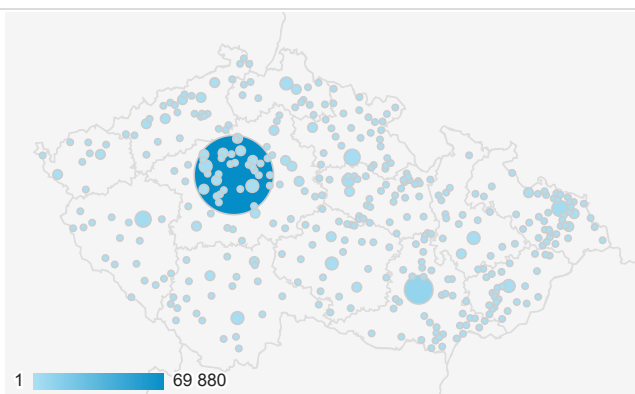

Klíčové ukazatele

1. 12. 2017 - 31. 12. 2017

 Všichni uživatelé
100,00 % Návštěvy

Návštěvnost

Počet zobrazených stránek na jednu návštěvu

Rezervace vstupenek

Registrace nových uživatelů

Nové hodnocení inscenací

Nový příspěvek na blog

Návštěvnost dle měst

Nejnavštěvovanější hry

Stránka	Zobrazení stránek
/divadlo/studio-dva/libanky-na-jadranu	1 973
/divadlo/divadlo-na-fidlovacce/zeny-na-pokraj-n ervoveho-zhrouceni	1 865
/divadlo/divadlo-broadway/muz-se-zeleznou-ma skou	1 713
/divadlo/divadlo-pod-palмовkou/program	1 459
/divadlo/dejvicke-divadlo/ucpanej-system	1 437
/divadlo/divadlo-kalich/program/?mesic=1&ro k=2018	1 416
/divadlo/divadlo-pod-palmovkou/zamilovany-sha kespeare	1 377

Nejnavštěvovanější divadla

Stránka	Zobrazení stránek
/divadlo/dejvicke-divadlo	3 294
/divadlo/divadlo-na-vinohradech	2 896
/divadlo/studio-dva	2 519
/divadlo/cinoherni-klub	2 485
/divadlo/narodni-divadlo	2 455
/divadlo/divadlo-na-fidlovacce	2 127
/divadlo/divadlo-kalich	2 101