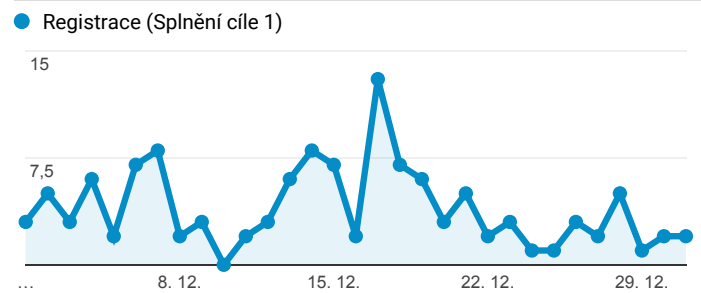

Klíčové ukazatele

1. 12. 2017 - 31. 12. 2017

 Všichni uživatelé
100,00 % Návštěvy

Návštěvnost

Počet zobrazených stránek na jednu návštěvu

Rezervace vstupenek

Registrace nových uživatelů

Nové hodnocení inscenací

Nový příspěvek na blog

Návštěvnost dle měst

Nejnavštěvovanější hry

Stránka	Zobrazení stránek
/divadlo/studio-dva/libanky-na-jadranu	1 973
/divadlo/divadlo-na-fidlovacce/zeny-na-pokraj-n ervoveho-zhrouceni	1 865
/divadlo/divadlo-broadway/muz-se-zeleznou-ma skou	1 713
/divadlo/divadlo-pod-palмовkou/program	1 459
/divadlo/dejvicke-divadlo/ucpanej-system	1 437
/divadlo/divadlo-kalich/program/?mesic=1&ro k=2018	1 416
/divadlo/divadlo-pod-palmovkou/zamilovany-sha kespeare	1 377