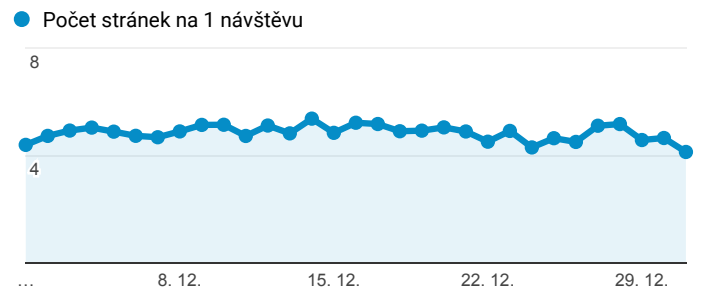

Klíčové ukazatele

1. 12. 2017 - 31. 12. 2017

 Všichni uživatelé
100,00 % Návštěvy

Návštěvnost

Počet zobrazených stránek na jednu návštěvu

Rezervace vstupenek

Registrace nových uživatelů

Nové hodnocení inscenací

Nový příspěvek na blog

Návštěvnost dle měst

Nejnavštěvovanější hry

Stránka	Zobrazení stránek
/divadlo/studio-dva/libanky-na-jadranu	1 973
/divadlo/divadlo-na-fidlovacce/zeny-na-pokraj-n ervoveho-zhrouceni	1 865
/divadlo/divadlo-broadway/muz-se-zeleznou-ma skou	1 713
/divadlo/divadlo-pod-palмовkou/program	1 459
/divadlo/dejvicke-divadlo/ucpanej-system	1 437
/divadlo/divadlo-kalich/program/?mesic=1&ro k=2018	1 416
/divadlo/divadlo-pod-palmovkou/zamilovany-sha kespeare	1 377