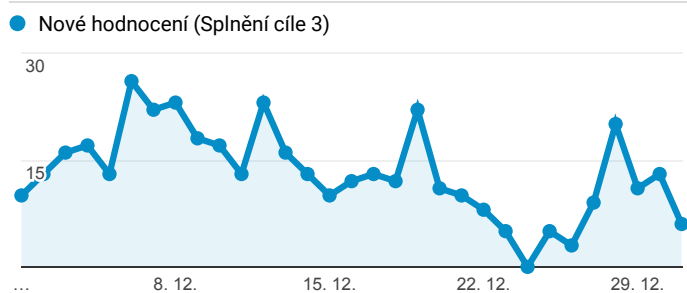

Klíčové ukazatele

1. 12. 2017 - 31. 12. 2017

 Všichni uživatelé
100,00 % Návštěvy

Návštěvnost

Počet zobrazených stránek na jednu návštěvu

Rezervace vstupenek

Registrace nových uživatelů

Nové hodnocení inscenací

Nový příspěvek na blog

Návštěvnost dle měst

Nejnavštěvovanější hry

Stránka	Zobrazení stránek
/divadlo/studio-dva/libanky-na-jadranu	1 973
/divadlo/divadlo-na-fidlovacce/zeny-na-pokraj-n ervoveho-zhrouceni	1 865
/divadlo/divadlo-broadway/muz-se-zeleznou-ma skou	1 713
/divadlo/divadlo-pod-palмовkou/program	1 459
/divadlo/dejvicke-divadlo/ucpanej-system	1 437
/divadlo/divadlo-kalich/program/?mesic=1&ro k=2018	1 416
/divadlo/divadlo-pod-palmovkou/zamilovany-sha kespeare	1 377