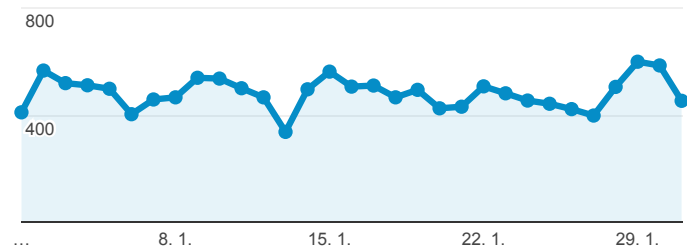

Rezervace vstupenek

● Rezervace vstupenek (Splnění cíle 2)