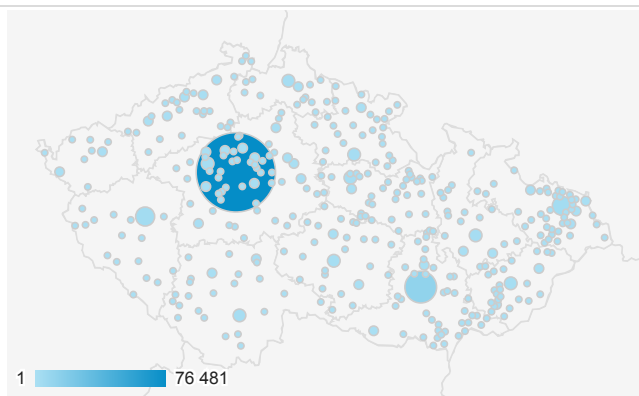

Návštěvnost dle měst

Nejnavštěvovanější hry

Stránka	Zobrazení stránek
/divadlo/divadlo-broadway/muz-se-zeleznou-ma-skou	2 170
/divadlo/hudebni-divadlo-karlin/program/?mesic=1&rok=2018	1 754
/divadlo/divadlo-pod-palmovkou/program	1 670
/divadlo/mestske-divadlo-brno/horecka-sobotni-noci	1 495
/divadlo/dejvicke-divadlo/ucpanej-system	1 406
/divadlo/divadlo-kalich/program/?mesic=1&rok=2018	1 346
/divadlo/divadlo-kalich/program/?mesic=2&rok=2018	1 317

Nejnavštěvovanější divadla

Stránka	Zobrazení stránek
/divadlo/dejvicke-divadlo	3 453
/divadlo/divadlo-na-vinohradech	2 889
/divadlo/cinoherni-klub	2 616
/divadlo/divadlo-kalich	2 302
/divadlo/narodni-divadlo	2 213
/divadlo/divadlo-broadway/muz-se-zeleznou-ma-skou	2 170
/divadlo/studio-dva	2 022