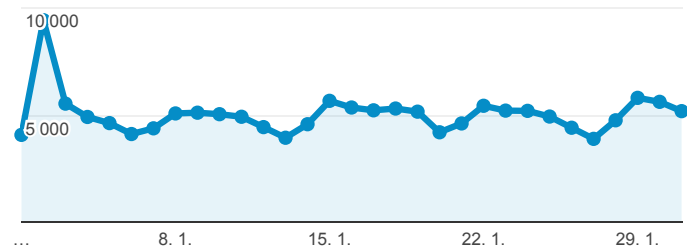

Klíčové ukazatele

1. 1. 2018 - 31. 1. 2018

Všichni uživatelé
100,00 % Návštěvy

Návštěvnost

● Návštěvy

Počet zobrazených stránek na jednu návštěvu

● Počet stránek na 1 návštěvu

Rezervace vstupenek