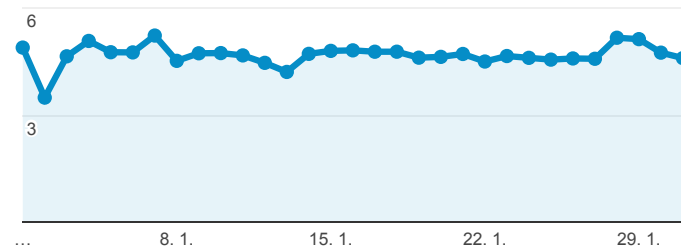

Klíčové ukazatele

1. 1. 2018 - 31. 1. 2018

Všichni uživatelé
100,00 % Návštěvy

Návštěvnost

● Návštěvy

Počet zobrazených stránek na jednu návštěvu

● Počet stránek na 1 návštěvu

Rezervace vstupenek