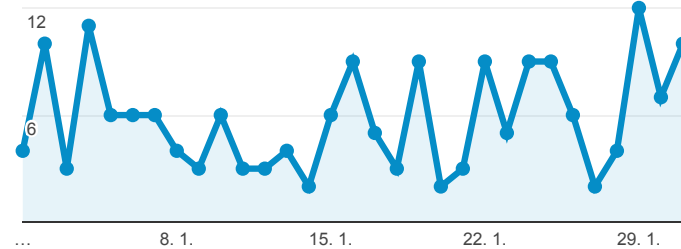

● Rezervace vstupenek (Splnění cíle 2)

Registrace nových uživatelů

● Registrace (Splnění cíle 1)

Nové hodnocení inscenací

● Nové hodnocení (Splnění cíle 3)

Nový příspěvek na blog

● Nový blog post (Splnění cíle 4)

Návštěvnost dle měst

Nejnavštěvovanější hry

Stránka	Zobrazení stránek
/divadlo/divadlo-broadway/muz-se-zeleznou-ma-skou	2 170
/divadlo/hudebni-divadlo-karlin/program/?mesic=1&rok=2018	1 754
/divadlo/divadlo-pod-palmovkou/program	1 670
/divadlo/mestske-divadlo-brno/horecka-sobotni-noci	1 495
/divadlo/dejvicke-divadlo/ucpanej-system	1 406
/divadlo/divadlo-kalich/program/?mesic=1&rok=2018	1 346
/divadlo/divadlo-kalich/program/?mesic=2&rok=2018	1 317