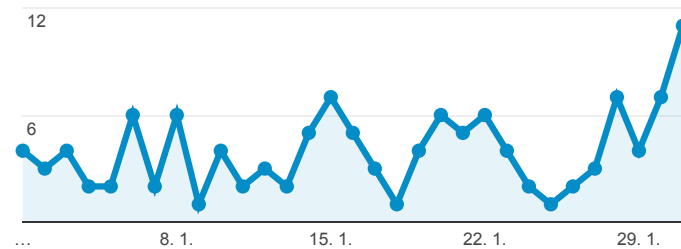

Klíčové ukazatele

1. 1. 2018 - 31. 1. 2018

Všichni uživatelé
100,00 % Návštěvy

Návštěvnost

● Návštěvy

Počet zobrazených stránek na jednu návštěvu

● Počet stránek na 1 návštěvu

Rezervace vstupenek

● Rezervace vstupenek (Splnění cíle 2)

Registrace nových uživatelů

● Registrace (Splnění cíle 1)

Nové hodnocení inscenací

● Nové hodnocení (Splnění cíle 3)

Nový příspěvek na blog

● Nový blog post (Splnění cíle 4)