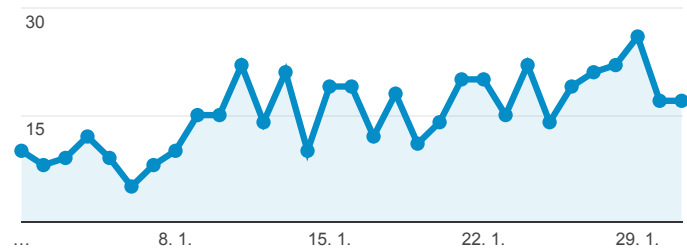

● Rezervace vstupenek (Splnění cíle 2)

Registrace nových uživatelů

● Registrace (Splnění cíle 1)

Nové hodnocení inscenací

● Nové hodnocení (Splnění cíle 3)

Nový příspěvek na blog

● Nový blog post (Splnění cíle 4)

Návštěvnost dle měst

Nejnavštěvovanější hry

Stránka	Zobrazení stránek
/divadlo/divadlo-broadway/muz-se-zeleznou-ma-skou	2 170
/divadlo/hudebni-divadlo-karlin/program/?mesic=1&rok=2018	1 754
/divadlo/divadlo-pod-palmovkou/program	1 670
/divadlo/mestske-divadlo-brno/horecka-sobotni-noci	1 495
/divadlo/dejvicke-divadlo/ucpanej-system	1 406
/divadlo/divadlo-kalich/program/?mesic=1&rok=2018	1 346
/divadlo/divadlo-kalich/program/?mesic=2&rok=2018	1 317