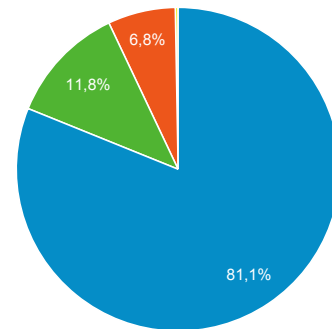

Nejnavštěvovanější hry

Stránka	Zobrazení stránek
/divadlo/divadlo-broadway/muz-se-zeleznou-ma-skou	2 170
/divadlo/hudebni-divadlo-karlin/program/?mesic=1&rok=2018	1 754
/divadlo/divadlo-pod-palmovkou/program	1 670
/divadlo/mestske-divadlo-brno/horecka-sobotni-noci	1 495
/divadlo/dejvicke-divadlo/ucpanej-system	1 406
/divadlo/divadlo-kalich/program/?mesic=1&rok=2018	1 346
/divadlo/divadlo-kalich/program/?mesic=2&rok=2018	1 317

Nejnavštěvovanější divadla

Stránka	Zobrazení stránek
/divadlo/dejvicke-divadlo	3 453
/divadlo/divadlo-na-vinohradech	2 889
/divadlo/cinoherni-klub	2 616
/divadlo/divadlo-kalich	2 302
/divadlo/narodni-divadlo	2 213
/divadlo/divadlo-broadway/muz-se-zeleznou-ma-skou	2 170
/divadlo/studio-dva	2 022

Rezervace vstupenek dle měst

Město	Rezervace vstupenek (Splnění cíle 2)	Rezervace vstupenek (Konverzní poměr cíle 2)
Prague	7 757	10,14 %
Brno	972	8,55 %
Ostrava	285	8,75 %
Pilsen	270	8,29 %
(not set)	233	9,95 %
Hradec Králové	160	8,06 %
Ceske Budejovice	150	8,92 %
Kladno	150	8,92 %
Zlin	147	11,25 %
Olomouc	144	8,26 %

Zdroje návštěvnosti

organic (none) referral feed Chat Další

Průměrná doba načítání stránky (s)

2,70

Prům. pro výběr dat: 2,70 (0,00 %)