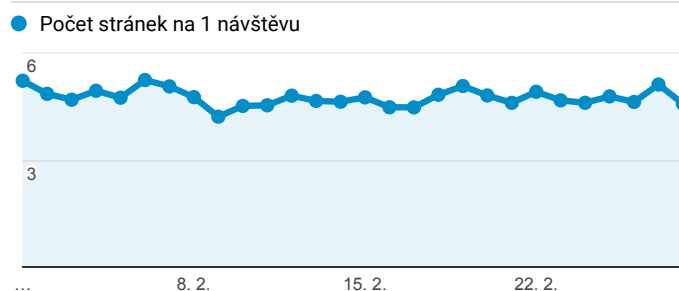

Klíčové ukazatele

1. 2. 2018 - 28. 2. 2018

Všichni uživatelé
100,00 % Návštěvy

Návštěvnost

Počet zobrazených stránek na jednu návštěvu

Rezervace vstupenek

Registrace nových uživatelů

Nové hodnocení inscenací

Nový příspěvek na blog

Návštěvnost dle měst

Nejnavštěvovanější hry

Stránka	Zobrazení stránek
/divadlo/divadlo-pod-palмовkou/program	1 558
/divadlo/divadlo-pod-palmovkou/neco-za-neco	1 531
/divadlo/divadlo-broadway/muz-se-zeleznou-ma skou	1 344
/divadlo/dejvicke-divadlo/program/?mesic=3&ro k=2018	1 336
/divadlo/divadlo-pod-palmovkou/pustte-donnu-k- maturite	1 238
/divadlo/dejvicke-divadlo/ucpanej-system	1 178
/divadlo/hudebni-divadlo-karlin/program/?mesi c=2&rok=2018	1 167