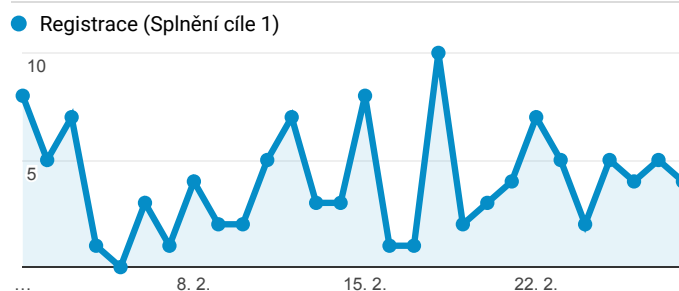

Klíčové ukazatele

1. 2. 2018 - 28. 2. 2018

Všichni uživatelé
100,00 % Návštěvy

Návštěvnost

Počet zobrazených stránek na jednu návštěvu

Rezervace vstupenek

Registrace nových uživatelů

Nové hodnocení inscenací

Nový příspěvek na blog

Návštěvnost dle měst

Nejnavštěvovanější hry

Stránka	Zobrazení stránek
/divadlo/divadlo-pod-palмовkou/program	1 558
/divadlo/divadlo-pod-palmovkou/neco-za-neco	1 531
/divadlo/divadlo-broadway/muz-se-zeleznou-ma skou	1 344
/divadlo/dejvicke-divadlo/program/?mesic=3&ro k=2018	1 336
/divadlo/divadlo-pod-palmovkou/pustte-donnu-k- maturite	1 238
/divadlo/dejvicke-divadlo/ucpanej-system	1 178
/divadlo/hudebni-divadlo-karlin/program/?mesi c=2&rok=2018	1 167