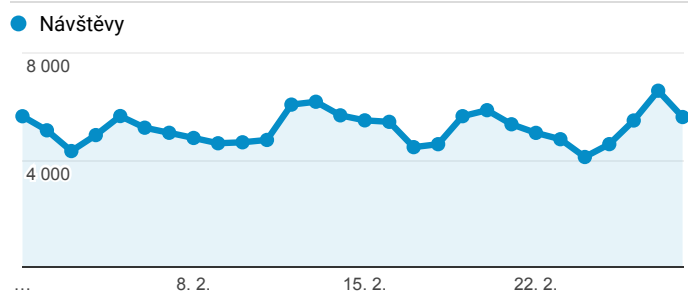

Klíčové ukazatele

1. 2. 2018 - 28. 2. 2018

Všichni uživatelé
100,00 % Návštěvy

Návštěvnost

Počet zobrazených stránek na jednu návštěvu

Rezervace vstupenek

Registrace nových uživatelů

Nové hodnocení inscenací

Nový příspěvek na blog

Návštěvnost dle měst

Nejnavštěvovanější hry

Stránka	Zobrazení stránek
/divadlo/divadlo-pod-palмовkou/program	1 558
/divadlo/divadlo-pod-palmovkou/neco-za-neco	1 531
/divadlo/divadlo-broadway/muz-se-zeleznou-ma skou	1 344
/divadlo/dejvicke-divadlo/program/?mesic=3&ro k=2018	1 336
/divadlo/divadlo-pod-palmovkou/pustte-donnu-k- maturite	1 238
/divadlo/dejvicke-divadlo/ucpanej-system	1 178
/divadlo/hudebni-divadlo-karlin/program/?mesi c=2&rok=2018	1 167