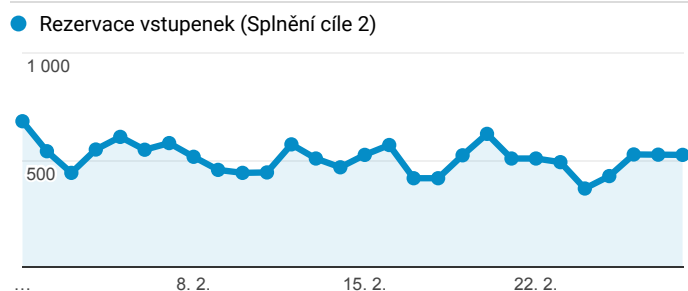

Klíčové ukazatele

1. 2. 2018 - 28. 2. 2018

Všichni uživatelé
100,00 % Návštěvy

Návštěvnost

Počet zobrazených stránek na jednu návštěvu

Rezervace vstupenek

Registrace nových uživatelů

Nové hodnocení inscenací

Nový příspěvek na blog

Návštěvnost dle měst

Nejnavštěvovanější hry

Stránka	Zobrazení stránek
/divadlo/divadlo-pod-palмовkou/program	1 558
/divadlo/divadlo-pod-palmovkou/neco-za-neco	1 531
/divadlo/divadlo-broadway/muz-se-zeleznou-ma skou	1 344
/divadlo/dejvicke-divadlo/program/?mesic=3&ro k=2018	1 336
/divadlo/divadlo-pod-palmovkou/pustte-donnu-k- maturite	1 238
/divadlo/dejvicke-divadlo/ucpanej-system	1 178
/divadlo/hudebni-divadlo-karlin/program/?mesi c=2&rok=2018	1 167