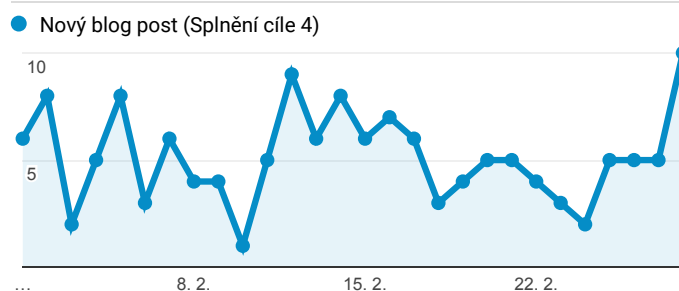

Klíčové ukazatele

1. 2. 2018 - 28. 2. 2018

Všichni uživatelé
100,00 % Návštěvy

Návštěvnost

Počet zobrazených stránek na jednu návštěvu

Rezervace vstupenek

Registrace nových uživatelů

Nové hodnocení inscenací

Nový příspěvek na blog

Návštěvnost dle měst

Nejnavštěvovanější hry

Stránka	Zobrazení stránek
/divadlo/divadlo-pod-palмовkou/program	1 558
/divadlo/divadlo-pod-palmovkou/neco-za-neco	1 531
/divadlo/divadlo-broadway/muz-se-zeleznou-ma skou	1 344
/divadlo/dejvicke-divadlo/program/?mesic=3&ro k=2018	1 336
/divadlo/divadlo-pod-palmovkou/pustte-donnu-k- maturite	1 238
/divadlo/dejvicke-divadlo/ucpanej-system	1 178
/divadlo/hudebni-divadlo-karlin/program/?mesi c=2&rok=2018	1 167