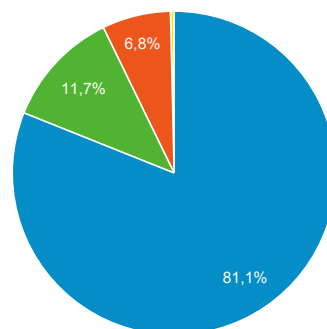

Nejnavštěvovanější hry

Stránka	Zobrazení stránek
/divadlo/divadlo-pod-palмовkou/program	1 558
/divadlo/divadlo-pod-palmovkou/neco-za-neco	1 531
/divadlo/divadlo-broadway/muz-se-zeleznou-ma skou	1 344
/divadlo/dejvicke-divadlo/program/?mesic=3&ro k=2018	1 336
/divadlo/divadlo-pod-palmovkou/pustte-donnu-k- maturite	1 238
/divadlo/dejvicke-divadlo/ucpanej-system	1 178
/divadlo/hudebni-divadlo-karlin/program/?mesi c=2&rok=2018	1 167

Nejnavštěvovanější divadla

Stránka	Zobrazení stránek
/divadlo/divadlo-na-vinohradech	2 709
/divadlo/dejvicke-divadlo	2 607
/divadlo/cinoherni-klub	2 419
/divadlo/narodni-divadlo	1 965
/divadlo/divadlo-na-fidlovacce	1 949
/divadlo/divadlo-kalich	1 915
/divadlo/divadlo-pod-palmovkou	1 884

Rezervace vstupenek dle měst

Město	Rezervace vstupenek (Splnění cíle 2)	Rezervace vstupenek (Konverzní poměr cíle 2)
Prague	7 589	10,25 %
Brno	906	8,36 %
Ostrava	256	9,07 %
Pilsen	213	6,91 %
(not set)	211	10,75 %
Kladno	184	12,55 %
Ceske Bude jovice	156	8,84 %
Hradec Kral ove	145	8,53 %
Olomouc	138	8,53 %
Bratislava	119	10,19 %

Zdroje návštěvnosti

■ organic ■ (none) ■ referral ■ feed
■ <https://tinyurl.com/i82ucha847na>

Průměrná doba načítání stránky (s)

2,75

Prům. pro výběr dat: 2,75 (0,00 %)