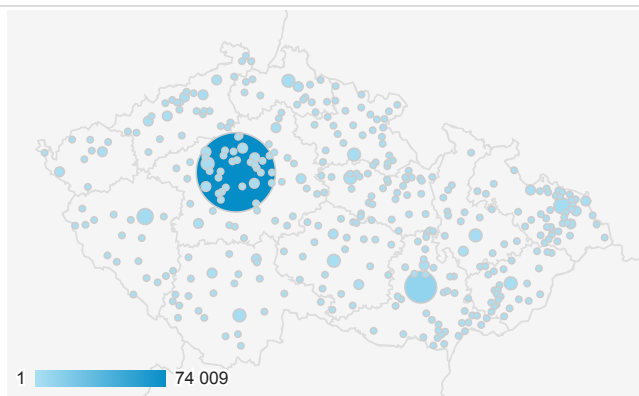

Klíčové ukazatele

1. 2. 2018 - 28. 2. 2018

Všichni uživatelé
100,00 % Návštěvy

Návštěvnost

Počet zobrazených stránek na jednu návštěvu

Rezervace vstupenek

Registrace nových uživatelů

Nové hodnocení inscenací

Nový příspěvek na blog

Návštěvnost dle měst

Nejnavštěvovanější hry

Stránka	Zobrazení stránek
/divadlo/divadlo-pod-palмовkou/program	1 558
/divadlo/divadlo-pod-palmovkou/neco-za-neco	1 531
/divadlo/divadlo-broadway/muz-se-zeleznou-ma skou	1 344
/divadlo/dejvicke-divadlo/program/?mesic=3&ro k=2018	1 336
/divadlo/divadlo-pod-palmovkou/pustte-donnu-k- maturite	1 238
/divadlo/dejvicke-divadlo/ucpanej-system	1 178
/divadlo/hudebni-divadlo-karlin/program/?mesi c=2&rok=2018	1 167

Nejnavštěvovanější divadla

Stránka	Zobrazení stránek
/divadlo/divadlo-na-vinohradech	2 709
/divadlo/dejvicke-divadlo	2 607
/divadlo/cinoherni-klub	2 419
/divadlo/narodni-divadlo	1 965
/divadlo/divadlo-na-fidlovacce	1 949
/divadlo/divadlo-kalich	1 915
/divadlo/divadlo-pod-palmovkou	1 884

Zdroje návštěvnosti

■ organic ■ (none) ■ referral ■ feed
■ <https://tinyurl.com/i82ucha847na>

Průměrná doba načítání stránky (s)

2,75

Prům. pro výběr dat: 2,75 (0,00 %)