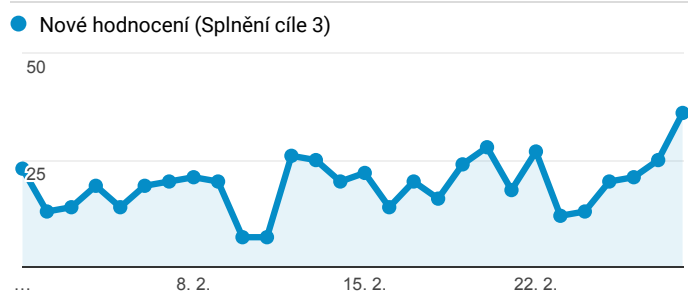

Klíčové ukazatele

1. 2. 2018 - 28. 2. 2018

Všichni uživatelé
100,00 % Návštěvy

Návštěvnost

Počet zobrazených stránek na jednu návštěvu

Rezervace vstupenek

Registrace nových uživatelů

Nové hodnocení inscenací

Nový příspěvek na blog

Návštěvnost dle měst

Nejnavštěvovanější hry

Stránka	Zobrazení stránek
/divadlo/divadlo-pod-palмовkou/program	1 558
/divadlo/divadlo-pod-palmovkou/neco-za-neco	1 531
/divadlo/divadlo-broadway/muz-se-zeleznou-ma skou	1 344
/divadlo/dejvicke-divadlo/program/?mesic=3&ro k=2018	1 336
/divadlo/divadlo-pod-palmovkou/pustte-donnu-k- maturite	1 238
/divadlo/dejvicke-divadlo/ucpanej-system	1 178
/divadlo/hudebni-divadlo-karlin/program/?mesi c=2&rok=2018	1 167