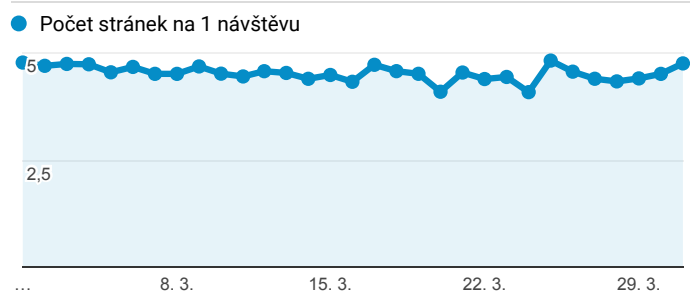

Klíčové ukazatele

1. 3. 2018 - 31. 3. 2018

Všichni uživatelé
100,00 % Návštěvy

Návštěvnost

Počet zobrazených stránek na jednu návštěvu

Rezervace vstupenek

Registrace nových uživatelů

Nové hodnocení inscenací

Nový příspěvek na blog

Návštěvnost dle měst

Nejnavštěvovanější hry

Stránka	Zobrazení stránek
/divadlo/narodni-divadlo/faust	2 204
/divadlo/divadlo-pod-palmovkou/pustte-donnu-k-maturite	1 581
/divadlo/studio-dva/libanky-na-jadranu	1 406
/divadlo/divadlo-na-zabradli/myceni	1 267
/divadlo/mestske-divadlo-brno/predstav-si	1 171
/divadlo/divadlo-pod-palmovkou/program/?mesic=4&rok=2018	1 163
/divadlo/divadlo-pod-palmovkou/program	1 157

Zdroje návštěvnosti

■ organic ■ (none) ■ referral ■ feed

Průměrná doba načítání stránky (s)

2,47

Prům. pro výběr dat: 2,47 (0,00 %)