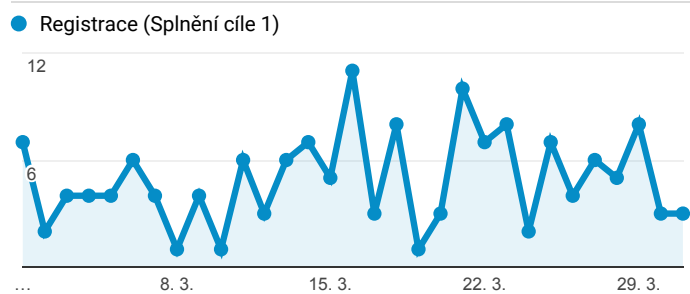

Klíčové ukazatele

1. 3. 2018 - 31. 3. 2018

Všichni uživatelé
100,00 % Návštěvy

Návštěvnost

Počet zobrazených stránek na jednu návštěvu

Rezervace vstupenek

Registrace nových uživatelů

Nové hodnocení inscenací

Nový příspěvek na blog

Návštěvnost dle měst

Nejnavštěvovanější hry

Stránka	Zobrazení stránek
/divadlo/narodni-divadlo/faust	2 204
/divadlo/divadlo-pod-palmovkou/pustte-donnu-k-maturite	1 581
/divadlo/studio-dva/libanky-na-jadranu	1 406
/divadlo/divadlo-na-zabradli/myceni	1 267
/divadlo/mestske-divadlo-brno/predstav-si	1 171
/divadlo/divadlo-pod-palmovkou/program/?mesic=4&rok=2018	1 163
/divadlo/divadlo-pod-palmovkou/program	1 157