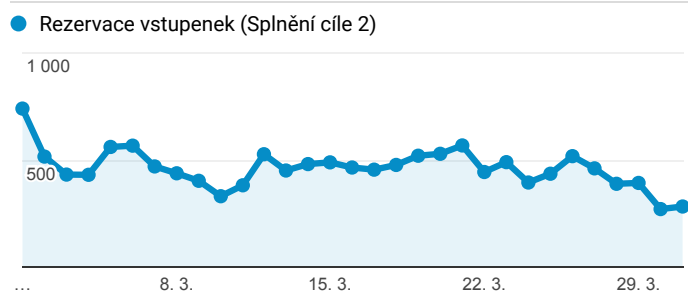

Klíčové ukazatele

1. 3. 2018 - 31. 3. 2018

Všichni uživatelé
100,00 % Návštěvy

Návštěvnost

Počet zobrazených stránek na jednu návštěvu

Rezervace vstupenek

Registrace nových uživatelů

Nové hodnocení inscenací

Nový příspěvek na blog

Návštěvnost dle měst

Nejnavštěvovanější hry

Stránka	Zobrazení stránek
/divadlo/narodni-divadlo/faust	2 204
/divadlo/divadlo-pod-palmovkou/pustte-donnu-k-maturite	1 581
/divadlo/studio-dva/libanky-na-jadranu	1 406
/divadlo/divadlo-na-zabradli/myceni	1 267
/divadlo/mestske-divadlo-brno/predstav-si	1 171
/divadlo/divadlo-pod-palmovkou/program/?mesic=4&rok=2018	1 163
/divadlo/divadlo-pod-palmovkou/program	1 157