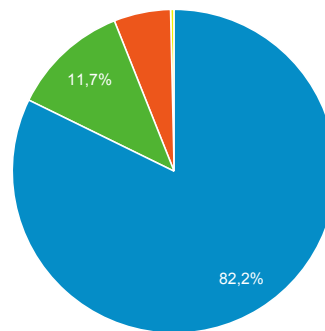

Nejnavštěvovanější hry

Stránka	Zobrazení stránek
/divadlo/narodni-divadlo/faust	2 204
/divadlo/divadlo-pod-palmovkou/pustte-donnu-k-maturite	1 581
/divadlo/studio-dva/libanky-na-jadranu	1 406
/divadlo/divadlo-na-zabradli/myceni	1 267
/divadlo/mestske-divadlo-brno/predstav-si	1 171
/divadlo/divadlo-pod-palmovkou/program/?mesic=4&rok=2018	1 163
/divadlo/divadlo-pod-palmovkou/program	1 157

Nejnavštěvovanější divadla

Stránka	Zobrazení stránek
/divadlo/divadlo-na-vinohradech	2 452
/divadlo/narodni-divadlo	2 432
/divadlo/cinoherni-klub	2 319
/divadlo/narodni-divadlo/faust	2 204
/divadlo/dejvicke-divadlo	1 999
/divadlo/studio-dva	1 989
/divadlo/divadlo-na-fidlovacce	1 824

Rezervace vstupenek dle měst

Město	Rezervace vstupenek (Splnění cíle 2)	Rezervace vstupenek (Konverzní poměr cíle 2)
Prague	7 706	9,64 %
Brno	844	7,50 %
Ostrava	235	8,16 %
Pilsen	231	7,65 %
(not set)	183	9,11 %
Olomouc	165	8,89 %
Hradec Králové	158	8,08 %
Bratislava	148	11,69 %
Kladno	137	8,61 %
Ceske Budejovice	134	7,57 %

Zdroje návštěvnosti

■ organic ■ (none) ■ referral ■ feed

Průměrná doba načítání stránky (s)

2,47

Prům. pro výběr dat: 2,47 (0,00 %)