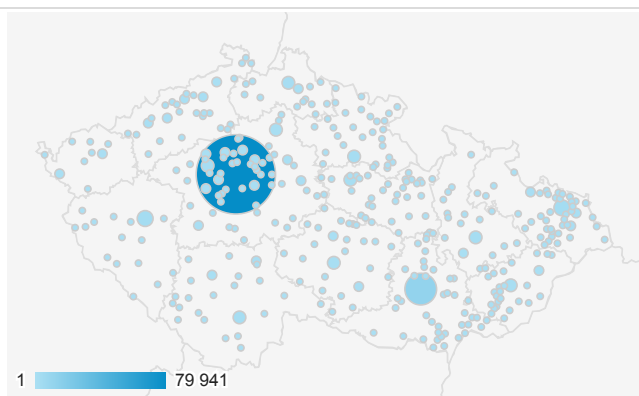

Nový příspěvek na blog

Návštěvnost dle měst

Nejnavštěvovanější hry

Stránka	Zobrazení stránek
/divadlo/narodni-divadlo/faust	2 204
/divadlo/divadlo-pod-palmovkou/pustte-donnu-k-maturite	1 581
/divadlo/studio-dva/libanky-na-jadranu	1 406
/divadlo/divadlo-na-zabradli/myceni	1 267
/divadlo/mestske-divadlo-brno/predstav-si	1 171
/divadlo/divadlo-pod-palmovkou/program/?mesic=4&rok=2018	1 163
/divadlo/divadlo-pod-palmovkou/program	1 157

Nejnavštěvovanější divadla

Stránka	Zobrazení stránek
/divadlo/divadlo-na-vinohradech	2 452
/divadlo/narodni-divadlo	2 432
/divadlo/cinoherni-klub	2 319
/divadlo/narodni-divadlo/faust	2 204
/divadlo/dejvicke-divadlo	1 999
/divadlo/studio-dva	1 989
/divadlo/divadlo-na-fidlovacce	1 824