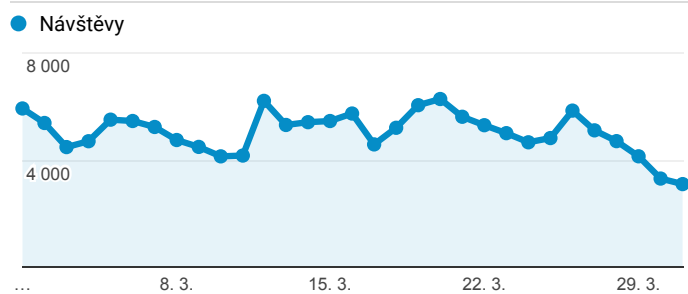

Klíčové ukazatele

1. 3. 2018 - 31. 3. 2018

Všichni uživatelé
100,00 % Návštěvy

Návštěvnost

Počet zobrazených stránek na jednu návštěvu

Rezervace vstupenek

Registrace nových uživatelů

Nové hodnocení inscenací

Nový příspěvek na blog

Návštěvnost dle měst

Nejnavštěvovanější hry

Stránka	Zobrazení stránek
/divadlo/narodni-divadlo/faust	2 204
/divadlo/divadlo-pod-palmovkou/pustte-donnu-k-maturite	1 581
/divadlo/studio-dva/libanky-na-jadranu	1 406
/divadlo/divadlo-na-zabradli/myceni	1 267
/divadlo/mestske-divadlo-brno/predstav-si	1 171
/divadlo/divadlo-pod-palmovkou/program/?mesic=4&rok=2018	1 163
/divadlo/divadlo-pod-palmovkou/program	1 157