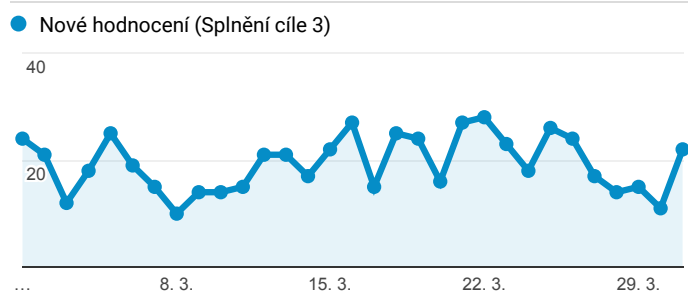

Klíčové ukazatele

1. 3. 2018 - 31. 3. 2018

Všichni uživatelé
100,00 % Návštěvy

Návštěvnost

Počet zobrazených stránek na jednu návštěvu

Rezervace vstupenek

Registrace nových uživatelů

Nové hodnocení inscenací

Nový příspěvek na blog

Návštěvnost dle měst

Nejnavštěvovanější hry

Stránka	Zobrazení stránek
/divadlo/narodni-divadlo/faust	2 204
/divadlo/divadlo-pod-palmovkou/pustte-donnu-k-maturite	1 581
/divadlo/studio-dva/libanky-na-jadranu	1 406
/divadlo/divadlo-na-zabradli/myceni	1 267
/divadlo/mestske-divadlo-brno/predstav-si	1 171
/divadlo/divadlo-pod-palmovkou/program/?mesic=4&rok=2018	1 163
/divadlo/divadlo-pod-palmovkou/program	1 157

Zdroje návštěvnosti

■ organic ■ (none) ■ referral ■ feed

Průměrná doba načítání stránky (s)

2,47

Prům. pro výběr dat: 2,47 (0,00 %)