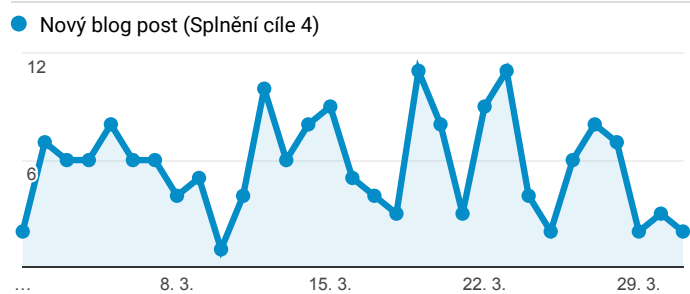

Klíčové ukazatele

1. 3. 2018 - 31. 3. 2018

Všichni uživatelé
100,00 % Návštěvy

Návštěvnost

Počet zobrazených stránek na jednu návštěvu

Rezervace vstupenek

Registrace nových uživatelů

Nové hodnocení inscenací

Nový příspěvek na blog

Návštěvnost dle měst

Nejnavštěvovanější hry

Stránka	Zobrazení stránek
/divadlo/narodni-divadlo/faust	2 204
/divadlo/divadlo-pod-palmovkou/pustte-donnu-k-maturite	1 581
/divadlo/studio-dva/libanky-na-jadranu	1 406
/divadlo/divadlo-na-zabradli/myceni	1 267
/divadlo/mestske-divadlo-brno/predstav-si	1 171
/divadlo/divadlo-pod-palmovkou/program/?mesic=4&rok=2018	1 163
/divadlo/divadlo-pod-palmovkou/program	1 157

Zdroje návštěvnosti

■ organic ■ (none) ■ referral ■ feed

Průměrná doba načítání stránky (s)

2,47

Prům. pro výběr dat: 2,47 (0,00 %)