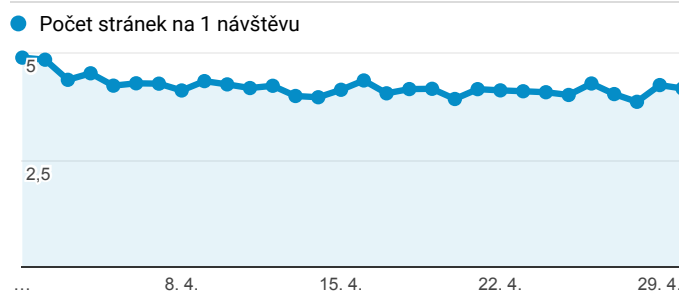

Klíčové ukazatele

1. 4. 2018 - 30. 4. 2018

 Všichni uživatelé
100,00 % Návštěvy

Návštěvnost

Počet zobrazených stránek na jednu návštěvu

Rezervace vstupenek

Registrace nových uživatelů

Nové hodnocení inscenací

Nový příspěvek na blog

Návštěvnost dle měst

Nejnavštěvovanější hry

Stránka	Zobrazení stránek
/divadlo/divadlo-broadway/na-dotek	2 237
/divadlo/dejvice-divadlo/elegance-molekuly	1 896
/divadlo/divadlo-pod-palmovkou/nora-domecek-pro-panenky	1 355