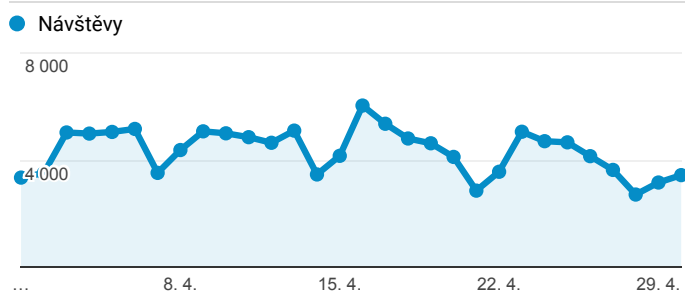

Klíčové ukazatele

1. 4. 2018 - 30. 4. 2018

 Všichni uživatelé
100,00 % Návštěvy

Návštěvnost

Počet zobrazených stránek na jednu návštěvu

Rezervace vstupenek

Registrace nových uživatelů

Nové hodnocení inscenací

Nový příspěvek na blog

Návštěvnost dle měst

Nejnavštěvovanější hry

Stránka	Zobrazení stránek
/divadlo/divadlo-broadway/na-dotek	2 237
/divadlo/dejvice-divadlo/elegance-molekuly	1 896
/divadlo/divadlo-pod-palmovkou/nora-domecek-pro-panenky	1 355