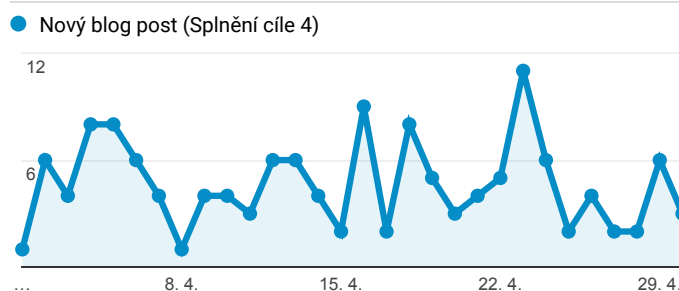

Klíčové ukazatele

1. 4. 2018 - 30. 4. 2018

 Všichni uživatelé
100,00 % Návštěvy

Návštěvnost

Počet zobrazených stránek na jednu návštěvu

Rezervace vstupenek

Registrace nových uživatelů

Nové hodnocení inscenací

Nový příspěvek na blog

Návštěvnost dle měst

Nejnavštěvovanější hry

Stránka	Zobrazení stránek
/divadlo/divadlo-broadway/na-dotek	2 237
/divadlo/dejvice-divadlo/elegance-molekuly	1 896
/divadlo/divadlo-pod-palmovkou/nora-domecek-pro-panenky	1 355

Zdroje návštěvnosti

■ organic
 ■ (none)
 ■ referral
 ■ feed
 ■ sekce-z-internetu

Průměrná doba načítání stránky (s)

2,51

Prům. pro výběr dat: 2,51 (0,00 %)