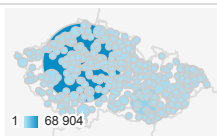

Nový příspěvek na blog

Návštěvnost dle měst

Nejnavštěvovanější hry

Stránka	Zobrazení stránek
/divadlo/divadlo-broadway/na-dotek	2 237
/divadlo/dejvice-divadlo/elegance-molekuly	1 896
/divadlo/divadlo-pod-palmovkou/nora-domecek-pro-panenky	1 355

Rezervace vstupenek dle měst

Město	Rezervace vstupenek (Splnění cíle 2)	Rezervace vstupenek (Konverzní poměr cíle 2)
Prague	5 723	8,31 %
Brno	609	6,76 %
Bratislava	172	11,32 %
Pilsen	153	6,49 %
Ostrava	153	6,21 %
(not set)	132	8,77 %
Olomouc	130	8,35 %
Hradec Králové	123	7,50 %
Kladno	100	8,66 %