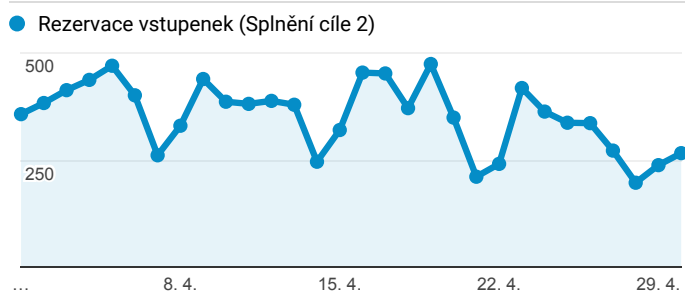

Klíčové ukazatele

1. 4. 2018 - 30. 4. 2018

 Všichni uživatelé
100,00 % Návštěvy

Návštěvnost

Počet zobrazených stránek na jednu návštěvu

Rezervace vstupenek

Registrace nových uživatelů

Nové hodnocení inscenací

Nový příspěvek na blog

Návštěvnost dle měst

Nejnavštěvovanější hry

Stránka	Zobrazení stránek
/divadlo/divadlo-broadway/na-dotek	2 237
/divadlo/dejvice-divadlo/elegance-molekuly	1 896
/divadlo/divadlo-pod-palmovkou/nora-domecek-pro-panenky	1 355