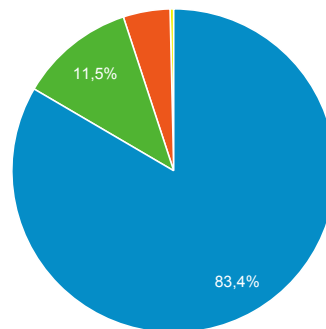

/divadlo/studio-dva/misery	1 250
/divadlo/studio-dva/libanky-na-jadranu	1 219
/divadlo/divadlo-pod-palmovkou/zamilovany-shakespeare	1 183
/divadlo/hudebni-divadlo-karlin/legenda-jmenem-holmes	1 150

Kladno	109	9,66 %
Ceske Budejovice	96	6,52 %

Nejnavštěvovanější divadla

Stránka	Zobrazení stránek
/divadlo/divadlo-broadway/na-dotek	2 237
/divadlo/dejvicke-divadlo/elegance-molekuly	1 896
/divadlo/divadlo-na-vinohradech	1 854
/divadlo/dejvicke-divadlo	1 790
/divadlo/studio-dva	1 762
/divadlo/cinoherni-klub	1 503
/divadlo/divadlo-na-fidlovacce	1 410

Zdroje návštěvnosti

■ organic
■ (none)
■ referral
■ feed
■ sekce-z-internetu

Průměrná doba načítání stránky (s)

2,51

Prům. pro výběr dat: 2,51 (0,00 %)