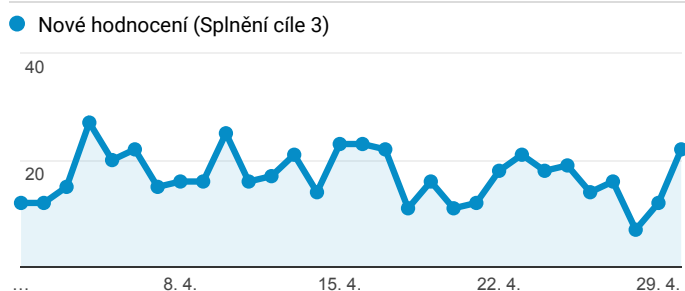

Klíčové ukazatele

1. 4. 2018 - 30. 4. 2018

 Všichni uživatelé
100,00 % Návštěvy

Návštěvnost

Počet zobrazených stránek na jednu návštěvu

Rezervace vstupenek

Registrace nových uživatelů

Nové hodnocení inscenací

Nový příspěvek na blog

Návštěvnost dle měst

Nejnavštěvovanější hry

Stránka	Zobrazení stránek
/divadlo/divadlo-broadway/na-dotek	2 237
/divadlo/dejvice-divadlo/elegance-molekuly	1 896
/divadlo/divadlo-pod-palmovkou/nora-domecek-pro-panenky	1 355