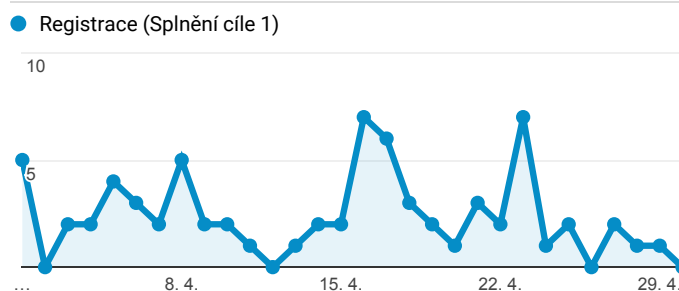

Klíčové ukazatele

1. 4. 2018 - 30. 4. 2018

 Všichni uživatelé
100,00 % Návštěvy

Návštěvnost

Počet zobrazených stránek na jednu návštěvu

Rezervace vstupenek

Registrace nových uživatelů

Nové hodnocení inscenací

Nový příspěvek na blog

Návštěvnost dle měst

Nejnavštěvovanější hry

Stránka	Zobrazení stránek
/divadlo/divadlo-broadway/na-dotek	2 237
/divadlo/dejvice-divadlo/elegance-molekuly	1 896
/divadlo/divadlo-pod-palmovkou/nora-domecek-pro-panenky	1 355