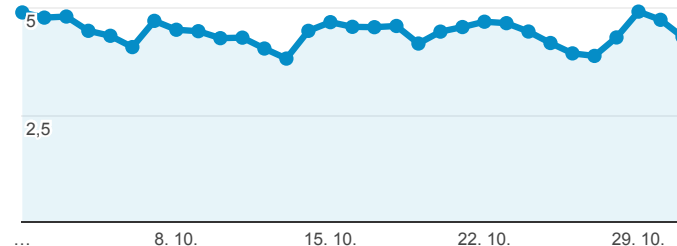

Klíčové ukazatele

1. 10. 2018 - 31. 10. 2018

Všichni uživatelé
100,00 % Návštěvy

Návštěvnost

● Návštěvy

Počet zobrazených stránek na jednu návštěvu

● Počet stránek na 1 návštěvu

Rezervace vstupenek