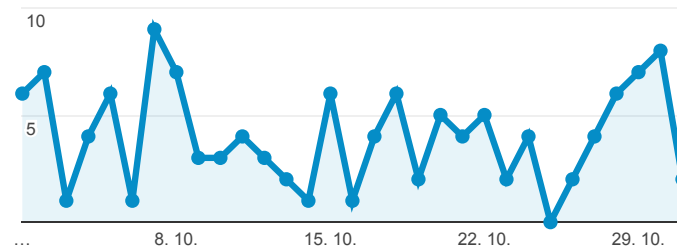

Klíčové ukazatele

1. 10. 2018 - 31. 10. 2018

Všichni uživatelé
100,00 % Návštěvy

Návštěvnost

● Návštěvy

Počet zobrazených stránek na jednu návštěvu

● Počet stránek na 1 návštěvu

Rezervace vstupenek

● Rezervace vstupenek (Splnění cíle 2)

Registrace nových uživatelů

● Registrace (Splnění cíle 1)

Nové hodnocení inscenací

● Nové hodnocení (Splnění cíle 3)

Nový příspěvek na blog

● Nový blog post (Splnění cíle 4)