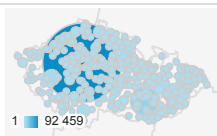

Návštěvnost dle měst

Nejnavštěvovanější hry

| Stránka | Zobrazení stránek |
|---|-------------------|
| /divadlo/hudebni-divadlo-karlin/legenda-jmenem-holmes | 5 156 |
| /divadlo/divadlo-semafor/prani-a-stiznosti | 2 690 |
| /divadlo/divadlo-hybernia/doktor-ox | 2 255 |