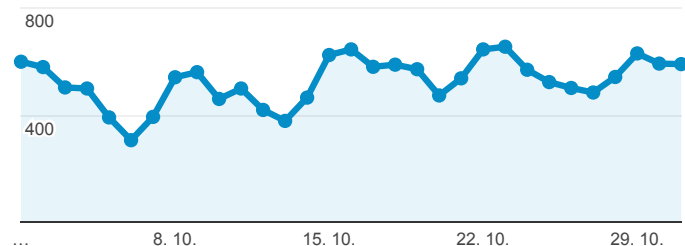

Rezervace vstupenek

● Rezervace vstupenek (Splnění cíle 2)