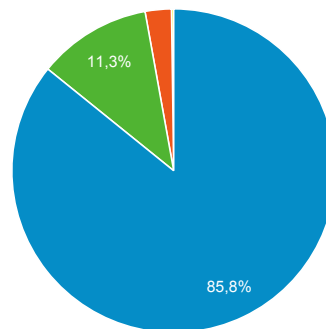

/divadlo/divadlo-broadway/trhak	1 981
/divadlo/mestska-divadla-prazska/kanibalky-soumrak-samcu	1 946
/divadlo/kongresove-centrum/tri-orisky-pro-popelku	1 926
/divadlo/divadlo-pod-palmovkou/program	1 866

Hradec Králové	150	6,55 %
Kladno	147	9,80 %

Nejnavštěvovanější divadla

Stránka	Zobrazení stránek
/divadlo/hudebni-divadlo-karlin/legenda-jmenem-holmes	5 156
/divadlo/divadlo-semafor	3 898
/divadlo/divadlo-semafor/prani-a-stiznosti	2 690
/divadlo/divadlo-na-vinohradech	2 672
/divadlo/divadlo-kalich	2 421
/divadlo/cinoherni-klub	2 343
/divadlo/studio-dva	2 288

Zdroje návštěvnosti

organic (none) referral feed z-boxiku Další

Průměrná doba načítání stránky (s)

2,63

Prům. pro výběr dat: 2,63 (0,00 %)