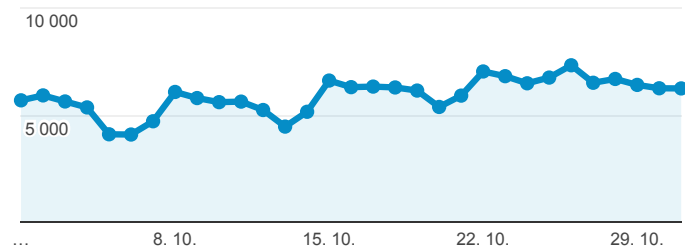

Klíčové ukazatele

1. 10. 2018 - 31. 10. 2018

Všichni uživatelé
100,00 % Návštěvy

Návštěvnost

● Návštěvy

Počet zobrazených stránek na jednu návštěvu

● Počet stránek na 1 návštěvu

Rezervace vstupenek

● Rezervace vstupenek (Splnění cíle 2)

Registrace nových uživatelů

● Registrace (Splnění cíle 1)

Nové hodnocení inscenací

● Nové hodnocení (Splnění cíle 3)

Nový příspěvek na blog

● Nový blog post (Splnění cíle 4)