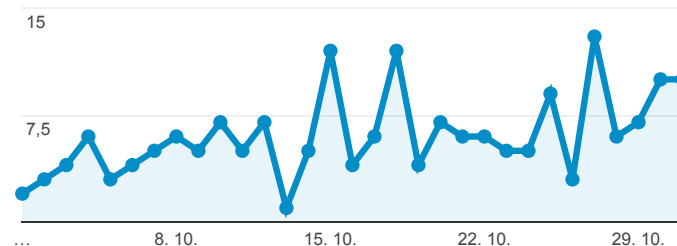

Klíčové ukazatele

1. 10. 2018 - 31. 10. 2018

Všichni uživatelé
100,00 % Návštěvy

Návštěvnost

● Návštěvy

Počet zobrazených stránek na jednu návštěvu

● Počet stránek na 1 návštěvu

Rezervace vstupenek

● Rezervace vstupenek (Splnění cíle 2)

Registrace nových uživatelů

● Registrace (Splnění cíle 1)

Nové hodnocení inscenací

● Nové hodnocení (Splnění cíle 3)

Nový příspěvek na blog

● Nový blog post (Splnění cíle 4)