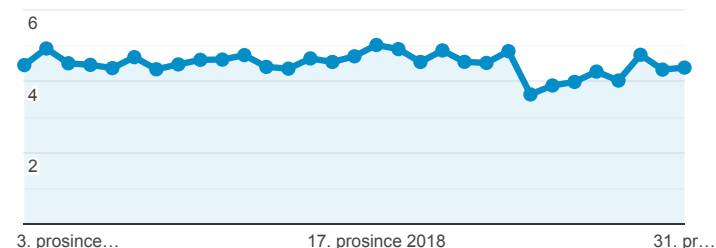

Počet zobrazených stránek na jednu návštěvu

● Počet stránek na 1 relaci