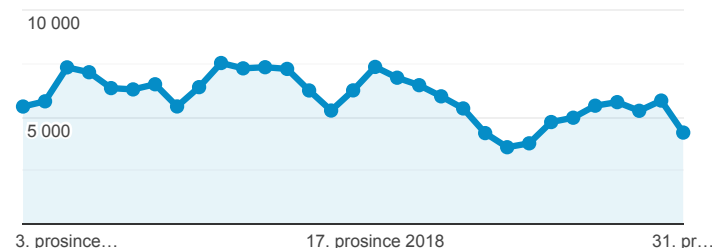

## Klíčové ukazatele

1. 12. 2018 - 31. 12. 2018

**Všichni uživatelé**  
100,00 % Návštěvy

### Návštěvnost

● Návštěvy