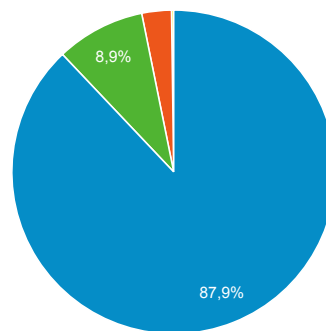

Nejnavštěvovanější hry

Stránka	Zobrazení stránek
/divadlo/divadlo-semafor/prani-a-stiznosti	4 066
/divadlo/divadlo-ungelt/destive-dny	2 214
/divadlo/hudebni-divadlo-karlin/legenda-jmenem-holmes	1 991
/divadlo/divadlo-pod-palmovkou/program	1 966
/divadlo/studio-dva/maly-princ	1 882
/divadlo/studio-dva/libanky-na-jadranu	1 546
/divadlo/dejvicke-divadlo/ucpanej-system	1 479

Nejnavštěvovanější divadla

Stránka	Zobrazení stránek
/divadlo/divadlo-semafor/prani-a-stiznosti	4 066
/divadlo/divadlo-semafor	3 963
/divadlo/studio-dva	2 963
/divadlo/divadlo-na-vinohradech	2 650
/divadlo/dejvicke-divadlo	2 384
/divadlo/narodni-divadlo	2 366
/divadlo/divadlo-ungelt/destive-dny	2 214

Ricany	161	11,17 %
Bratislava	152	9,68 %

Zdroje návštěvnosti

organic (none) referral feed z-boxiku

Průměrná doba načítání stránky (s)

2,60

Prům. pro výběr dat: 2,60 (0,00 %)