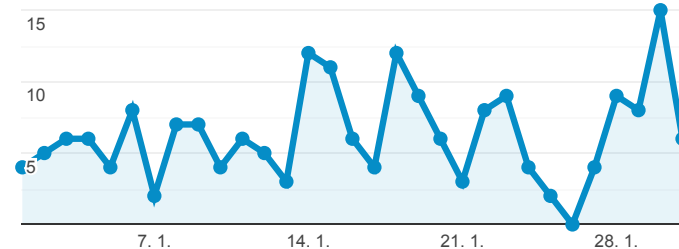

● Rezervace vstupenek (Splnění cíle 2)

Registrace nových uživatelů

● Registrace (Splnění cíle 1)

Nové hodnocení inscenací

● Nové hodnocení (Splnění cíle 3)

Nový příspěvek na blog

● Nový blog post (Splnění cíle 4)

Návštěvnost dle měst

Rezervace vstupenek dle měst

Město	Rezervace vstupenek (Splnění cíle 2)	Rezervace vstupenek (Konverzní poměr cíle 2)
Prague	11 207	10,28 %
Brno	1 128	7,70 %
Ostrava	379	8,62 %
Pilsen	302	7,98 %
(not set)	283	10,13 %
Bratislava	253	12,61 %
Kladno	235	12,08 %
Ceske Budejovice	217	8,84 %
Ricany	203	13,73 %