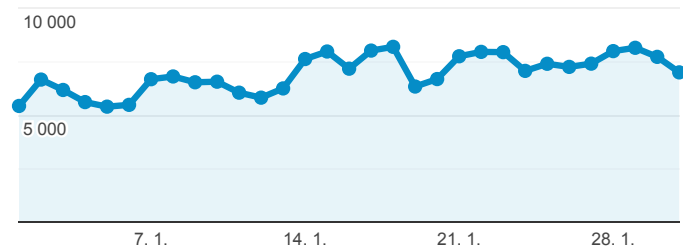

Klíčové ukazatele

1. 1. 2019 - 31. 1. 2019

Všichni uživatelé
100,00 % Návštěvy

Návštěvnost

● Návštěvy

Počet zobrazených stránek na jednu návštěvu

● Počet stránek na 1 relaci

Rezervace vstupenek