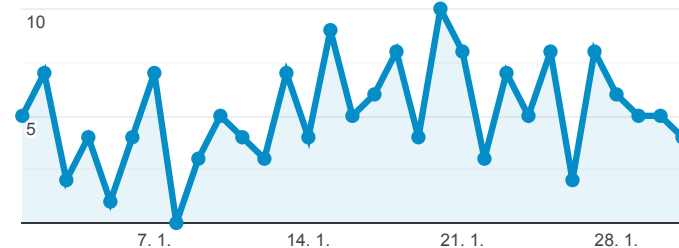

Registrace nových uživatelů

● Registrace (Splnění cíle 1)