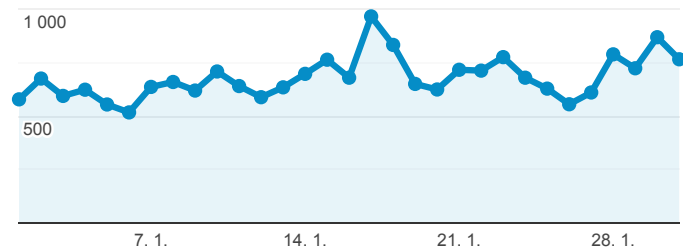

Klíčové ukazatele

1. 1. 2019 - 31. 1. 2019

Všichni uživatelé
100,00 % Návštěvy

Návštěvnost

● Návštěvy

Počet zobrazených stránek na jednu návštěvu

● Počet stránek na 1 relaci

Rezervace vstupenek

● Rezervace vstupenek (Splnění cíle 2)

Registrace nových uživatelů

● Registrace (Splnění cíle 1)

Nové hodnocení inscenací

● Nové hodnocení (Splnění cíle 3)

Nový příspěvek na blog

● Nový blog post (Splnění cíle 4)