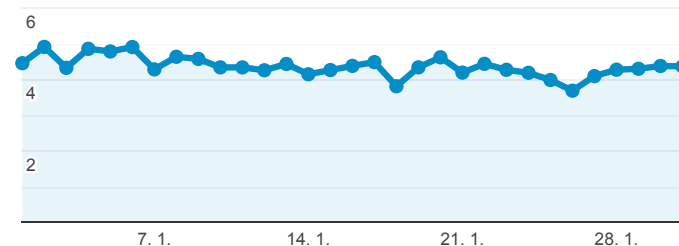

Klíčové ukazatele

1. 1. 2019 - 31. 1. 2019

Všichni uživatelé
100,00 % Návštěvy

Návštěvnost

● Návštěvy

Počet zobrazených stránek na jednu návštěvu

● Počet stránek na 1 relaci

Rezervace vstupenek