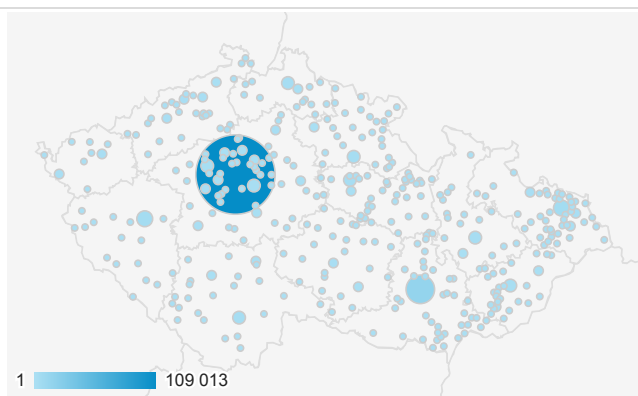

Návštěvnost dle měst

Rezervace vstupenek dle měst

Město	Rezervace vstupenek (Splnění cíle 2)	Rezervace vstupenek (Konverzní poměr cíle 2)
Prague	11 207	10,28 %
Brno	1 128	7,70 %
Ostrava	379	8,62 %
Pilsen	302	7,98 %
(not set)	283	10,13 %
Bratislava	253	12,61 %
Kladno	235	12,08 %
Ceske Budejovice	217	8,84 %
Ricany	203	13,73 %