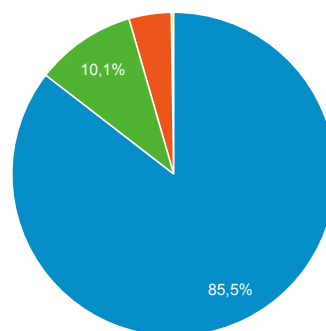

Stránka	Zobrazení stránek
/divadlo/divadlo-palace/dva-nahaty-chlapi	4 098
/divadlo/divadlo-semafor/prani-a-stiznosti	2 876
/divadlo/divadlo-pod-palmovkou/zitkovske-bohyne	2 658
/divadlo/divadlo-kalich/program/?mesic=1&rok=2019	2 450
/divadlo/divadlo-palace/plnou-parou	2 209
/divadlo/divadlo-pod-palmovkou/program	2 089
/divadlo/divadlo-pod-palmovkou/rok-na-vsi	1 908

Nejnavštěvovanější divadla

Stránka	Zobrazení stránek
/divadlo/divadlo-palace/dva-nahaty-chlapi	4 098
/divadlo/divadlo-semafor	3 793
/divadlo/divadlo-semafor/prani-a-stiznosti	2 876
/divadlo/divadlo-pod-palmovkou/zitkovske-bohyne	2 658
/divadlo/divadlo-na-vinohradech	2 616
/divadlo/studio-dva	2 554
/divadlo/cinoherni-klub	2 533

Zdroje návštěvnosti

■ organic
■ (none)
■ referral
■ feed
■ z-boxiku
■ Další

Průměrná doba načítání stránky (s)

2,58

Prům. pro výběr dat: 2,58 (0,00 %)