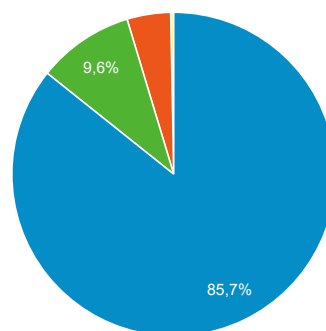

Stránka	Zobrazení stránek
/divadlo/mestska-divadla-prazska/andele-v-americe	2 596
/divadlo/cinoherni-klub/sopranistky	2 242
/divadlo/narodni-divadlo/kouzelnazeme	2 159
/divadlo/narodni-divadlo/kytice	2 061
/divadlo/divadlo-pod-palmovkou/zitkovske-bohyne	1 979
/divadlo/mestske-divadlo-brno/posledni-lod	1 946
/divadlo/divadlo-v-dlouhe/romeo-julie-a-tma	1 823

Nejnavštěvovanější divadla

Stránka	Zobrazení stránek
/divadlo/cinoherni-klub	2 998
/divadlo/divadlo-semafor	2 769
/divadlo/mestska-divadla-prazska/andele-v-americe	2 596
/divadlo/narodni-divadlo	2 340
/divadlo/divadlo-kalich	2 335
/divadlo/dejvicke-divadlo	2 257
/divadlo/cinoherni-klub/sopranistky	2 242

Zdroje návštěvnosti

organic (none) referral feed email Další

Průměrná doba načítání stránky (s)

2,65

Prům. pro výběr dat: 2,65 (0,00 %)