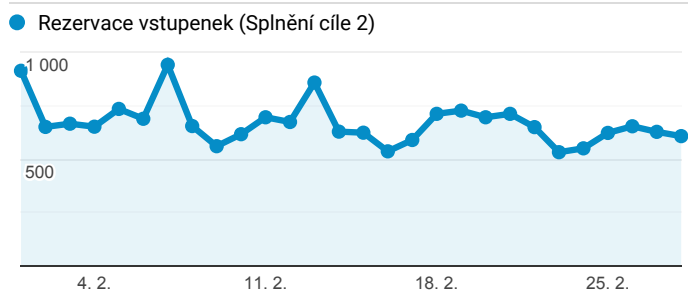

Rezervace vstupenek