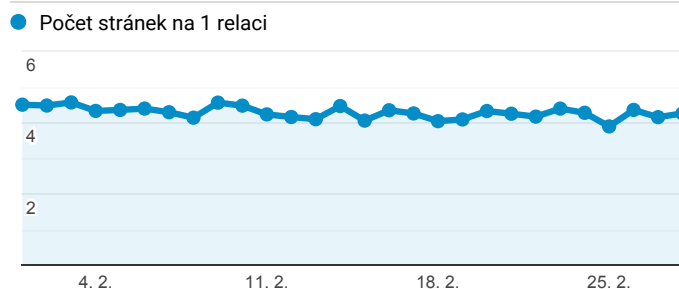

Počet zobrazených stránek na jednu návštěvu