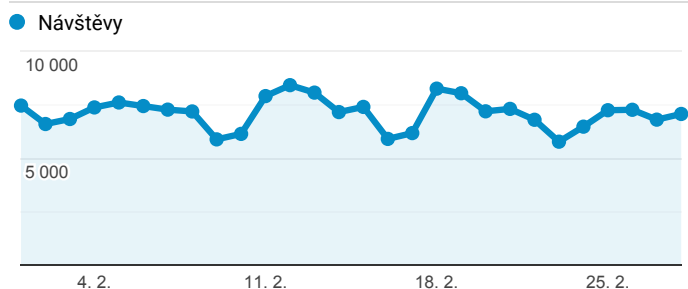

## Klíčové ukazatele

1. 2. 2019 - 28. 2. 2019

Všichni uživatelé  
100,00 % Návštěvy

### Návštěvnost

### Počet zobrazených stránek na jednu návštěvu