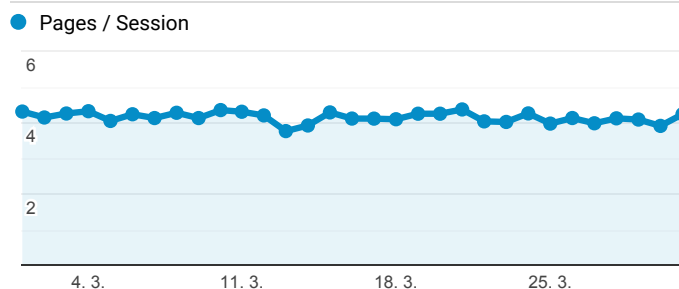

### Návštěvnost

### Počet zobrazených stránek na jednu návštěvu

### Průměrná doba načítání stránky (s)

**2,69**

Avg for View: 2,69 (0,00 %)