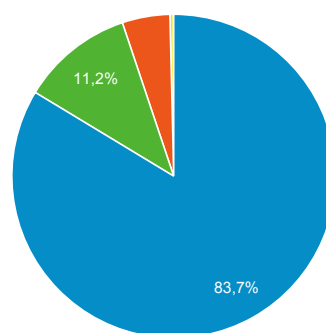

Nejnavštěvovanější stránky

Page	Pageviews
/divadlo/narodni-divadlo/kytice	4 514
/divadlo/divadlo-broadway/kvitek-mandragory	4 060
/divadlo/divadlo-pod-palmovkou/zitkovske-bohyne	1 903
/divadlo/divadlo-na-fidlovacce/sakali-leta	1 792
/divadlo/divadlo-na-vinohradech/fanny-a-alexander	1 763
/divadlo/dejvicke-divadlo/program/?mesic=4&rok=2019	1 700
/divadlo/divadlo-pod-palmovkou/pustte-donnu-k-maturite	1 639

Nejnavštěvovanější divadla

Page	Pageviews
/divadlo/narodni-divadlo/kytice	4 514
/divadlo/divadlo-broadway/kvitek-mandragory	4 060
/divadlo/dejvicke-divadlo	3 030
/divadlo/cinoherni-klub	2 715
/divadlo/divadlo-na-vinohradech	2 473
/divadlo/narodni-divadlo	2 326
/divadlo/divadlo-semafor	2 224

Pardubice	151	7,68 %
Olomouc	149	6,19 %

Zdroje návštěvnosti

■ organic
■ (none)
■ referral
■ feed
■ email
■ Other

Průměrná doba načítání stránky (s)

2,69

Avg for View: 2,69 (0,00 %)