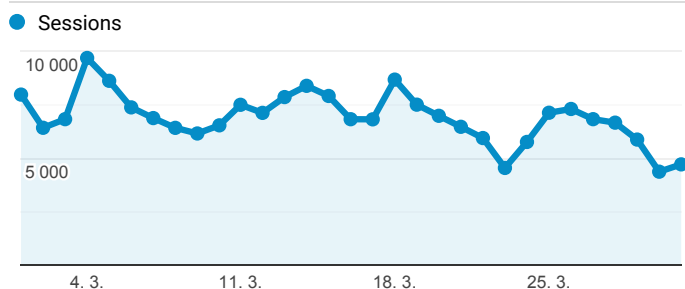

## Klíčové ukazatele

1. 3. 2019 - 31. 3. 2019

Všichni uživatelé  
100,00 % Sessions

### Návštěvnost

### Počet zobrazených stránek na jednu návštěvu

### Průměrná doba načítání stránky (s)

**2,69**

Avg for View: 2,69 (0,00 %)