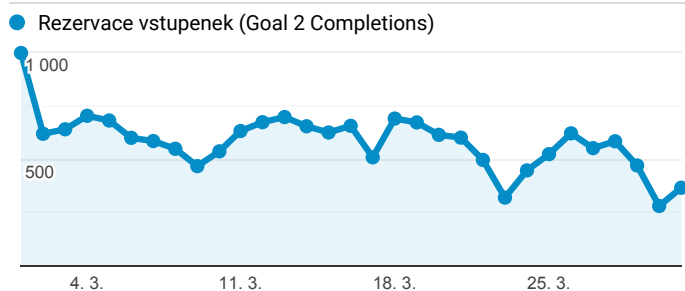

Rezervace vstupenek