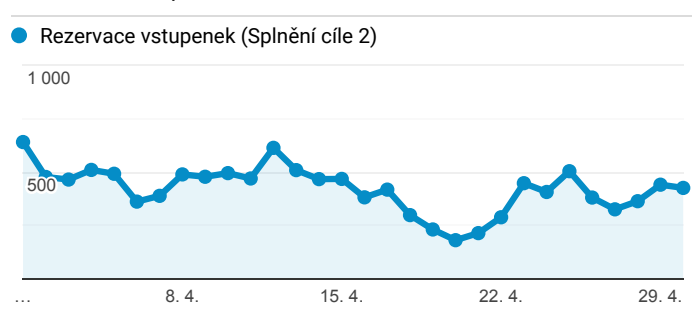

Klíčové ukazatele

1. 4. 2019 - 30. 4. 2019

Všichni uživatelé
100,00 % Návštěvy

Návštěvnost

Počet zobrazených stránek na jednu návštěvu

Rezervace vstupenek

Registrace nových uživatelů

Nové hodnocení inscenací

Nový příspěvek na blog

Návštěvnost dle měst

Rezervace vstupenek dle měst

Město	Rezervace vstupenek (Splnění cíle 2)	Rezervace vstupenek (Konverzní poměr cíle 2)
Prague	7 148	8,34 %
Brno	739	6,10 %
Ostrava	219	6,17 %
Ceske Budejovice	178	8,79 %
(not set)	172	8,99 %
Pilsen	171	6,57 %
Bratislava	159	11,44 %
Hradec Králové	120	6,21 %
Olomouc	100	5,51 %