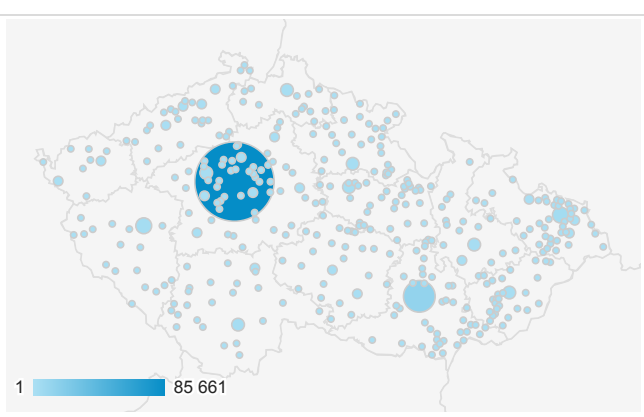

Nový příspěvek na blog

Návštěvnost dle měst

Rezervace vstupenek dle měst

Město	Rezervace vstupenek (Splnění cíle 2)	Rezervace vstupenek (Konverzní poměr cíle 2)
Prague	7 148	8,34 %
Brno	739	6,10 %
Ostrava	219	6,17 %
Ceske Budejovice	178	8,79 %
(not set)	172	8,99 %
Pilsen	171	6,57 %
Bratislava	159	11,44 %
Hradec Králové	120	6,21 %
Olomouc	100	5,51 %

Nejnavštěvovanější hry

Nejnavštěvovanější stránky

Stránka	Zobrazení stránek
/divadlo/divadlo-kalich/veletoc	2 150
/divadlo/narodni-divadlo/kytice	2 055
/divadlo/mestska-divadla-prazska/revizor	2 032
/divadlo/divadlo-broadway/kvitek-mandragory	1 743
/divadlo/mestska-divadla-prazska/neviditelny	1 372
/divadlo/divadelni-spolecnost-hata/velke-lasky-v-malem-hotelu	1 351
/divadlo/agentura-point/cavewoman	1 311

Nejnavštěvovanější divadla

Stránka	Zobrazení stránek
/divadlo/dejvice-divadlo	2 238
/divadlo/divadlo-kalich/veletoc	2 150
/divadlo/narodni-divadlo/kytice	2 055
/divadlo/mestska-divadla-prazska/revizor	2 032
/divadlo/studio-dva	1 833
/divadlo/cinoherni-klub	1 802
/divadlo/divadlo-broadway/kvitek-mandragory	1 743