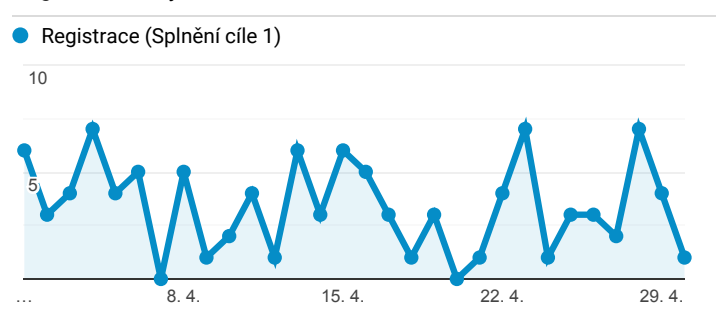

Klíčové ukazatele

1. 4. 2019 - 30. 4. 2019

Všichni uživatelé
100,00 % Návštěvy

Návštěvnost

Počet zobrazených stránek na jednu návštěvu

Rezervace vstupenek

Registrace nových uživatelů

Nové hodnocení inscenací

Nový příspěvek na blog

Návštěvnost dle měst

Rezervace vstupenek dle měst

Město	Rezervace vstupenek (Splnění cíle 2)	Rezervace vstupenek (Konverzní poměr cíle 2)
Prague	7 148	8,34 %
Brno	739	6,10 %
Ostrava	219	6,17 %
Ceske Budejovice	178	8,79 %
(not set)	172	8,99 %
Pilsen	171	6,57 %
Bratislava	159	11,44 %
Hradec Králové	120	6,21 %
Olomouc	100	5,51 %