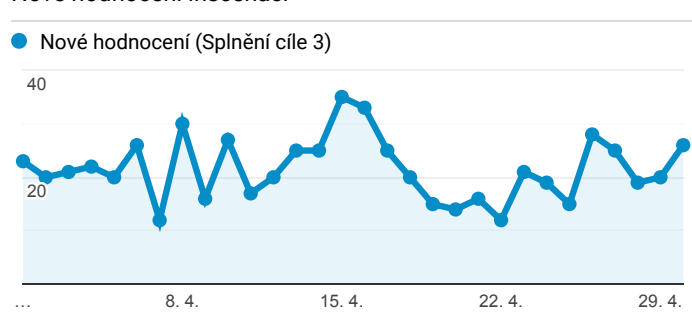

Klíčové ukazatele

1. 4. 2019 - 30. 4. 2019

Všichni uživatelé
100,00 % Návštěvy

Návštěvnost

Počet zobrazených stránek na jednu návštěvu

Rezervace vstupenek

Registrace nových uživatelů

Nové hodnocení inscenací

Nový příspěvek na blog

Návštěvnost dle měst

Rezervace vstupenek dle měst

Město	Rezervace vstupenek (Splnění cíle 2)	Rezervace vstupenek (Konverzní poměr cíle 2)
Prague	7 148	8,34 %
Brno	739	6,10 %
Ostrava	219	6,17 %
Ceske Budejovice	178	8,79 %
(not set)	172	8,99 %
Pilsen	171	6,57 %
Bratislava	159	11,44 %
Hradec Králové	120	6,21 %
Olomouc	100	5,51 %