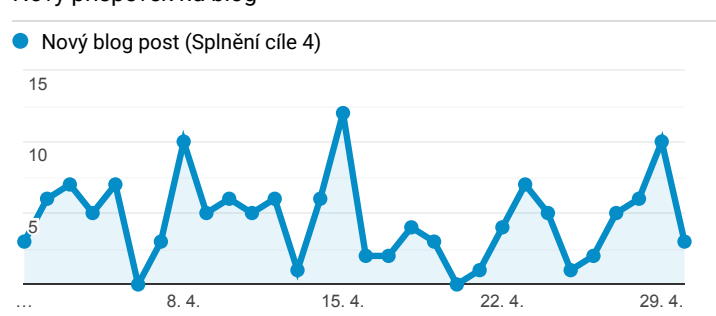

Klíčové ukazatele

1. 4. 2019 - 30. 4. 2019

Všichni uživatelé
100,00 % Návštěvy

Návštěvnost

Počet zobrazených stránek na jednu návštěvu

Rezervace vstupenek

Registrace nových uživatelů

Nové hodnocení inscenací

Nový příspěvek na blog

Návštěvnost dle měst

Rezervace vstupenek dle měst

Město	Rezervace vstupenek (Splnění cíle 2)	Rezervace vstupenek (Konverzní poměr cíle 2)
Prague	7 148	8,34 %
Brno	739	6,10 %
Ostrava	219	6,17 %
Ceske Budejovice	178	8,79 %
(not set)	172	8,99 %
Pilsen	171	6,57 %
Bratislava	159	11,44 %
Hradec Králové	120	6,21 %
Olomouc	100	5,51 %