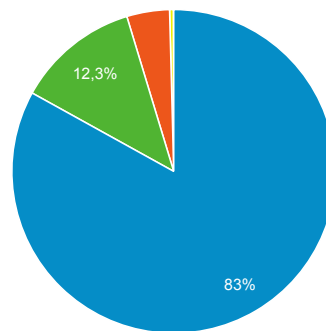

Nejnavštěvovanější stránky

Stránka	Zobrazení stránek
/divadlo/divadlo-kalich/veletoc	2 150
/divadlo/narodni-divadlo/kytice	2 055
/divadlo/mestska-divadla-prazska/revizor	2 032
/divadlo/divadlo-broadway/kvitek-mandragory	1 743
/divadlo/mestska-divadla-prazska/neviditelny	1 372
/divadlo/divadelni-spolecnost-hata/velke-lasky-v-malem-hotelu	1 351
/divadlo/agentura-point/cavewoman	1 311

Nejnavštěvovanější divadla

Stránka	Zobrazení stránek
/divadlo/dejvice-divadlo	2 238
/divadlo/divadlo-kalich/veletoc	2 150
/divadlo/narodni-divadlo/kytice	2 055
/divadlo/mestska-divadla-prazska/revizor	2 032
/divadlo/studio-dva	1 833
/divadlo/cinoherni-klub	1 802
/divadlo/divadlo-broadway/kvitek-mandragory	1 743

Olomouc

Mlada Boleslav	100	5,51 %
Mlada Boleslav	94	10,06 %

Zdroje návštěvnosti

■ organic ■ (none) ■ referral ■ feed ■ email ■ Další

Průměrná doba načítání stránky (s)

2,62

Prům. pro výběr dat: 2,62 (0,00 %)