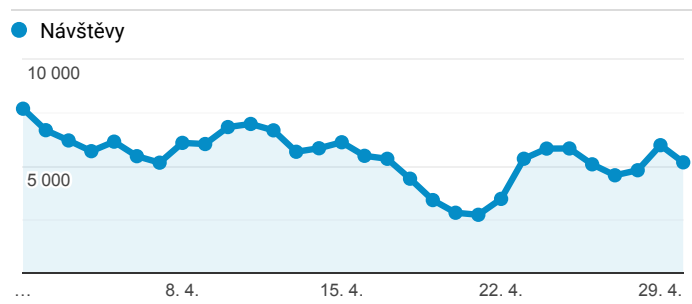

Klíčové ukazatele

1. 4. 2019 - 30. 4. 2019

Všichni uživatelé
100,00 % Návštěvy

Návštěvnost

Počet zobrazených stránek na jednu návštěvu

Rezervace vstupenek

Registrace nových uživatelů

Nové hodnocení inscenací

Nový příspěvek na blog

Návštěvnost dle měst

Rezervace vstupenek dle měst

Město	Rezervace vstupenek (Splnění cíle 2)	Rezervace vstupenek (Konverzní poměr cíle 2)
Prague	7 148	8,34 %
Brno	739	6,10 %
Ostrava	219	6,17 %
Ceske Budejovice	178	8,79 %
(not set)	172	8,99 %
Pilsen	171	6,57 %
Bratislava	159	11,44 %
Hradec Králové	120	6,21 %
Olomouc	100	5,51 %