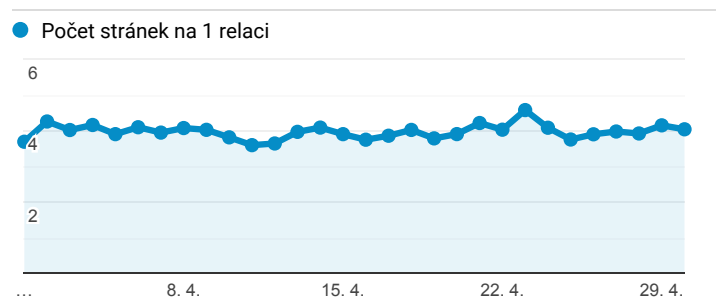

Klíčové ukazatele

1. 4. 2019 - 30. 4. 2019

Všichni uživatelé
100,00 % Návštěvy

Návštěvnost

Počet zobrazených stránek na jednu návštěvu

Rezervace vstupenek

Registrace nových uživatelů

Nové hodnocení inscenací

Nový příspěvek na blog

Návštěvnost dle měst

Rezervace vstupenek dle měst

Město	Rezervace vstupenek (Splnění cíle 2)	Rezervace vstupenek (Konverzní poměr cíle 2)
Prague	7 148	8,34 %
Brno	739	6,10 %
Ostrava	219	6,17 %
Ceske Budejovice	178	8,79 %
(not set)	172	8,99 %
Pilsen	171	6,57 %
Bratislava	159	11,44 %
Hradec Králové	120	6,21 %
Olomouc	100	5,51 %