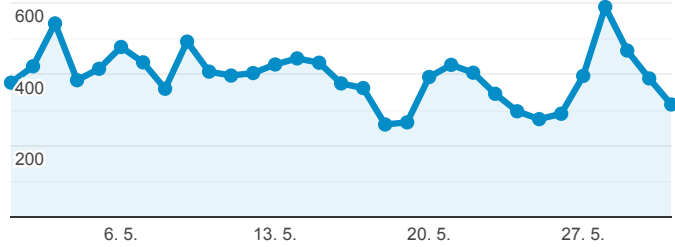

Rezervace vstupenek

Rezervace vstupenek (Splnění cíle 2)