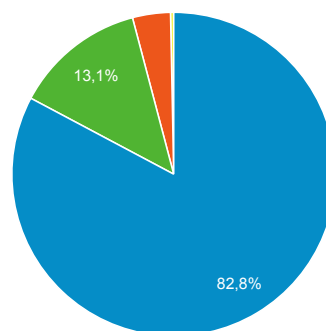

Stránka	Zobrazení stránek
/divadlo/mestska-divadla-prazska/romeo-a-julie	2 294
/divadlo/narodni-divadlo/kytice	1 892
/divadlo/divadlo-jktyla/billy-elliott	1 877
/divadlo/mestska-divadla-prazska/revizor	1 750
/divadlo/hudebni-divadlo-karlin/legenda-jmenem-holmes	1 699
/divadlo/agentura-point/cavewoman	1 380
/divadlo/narodni-divadlo/misanthrop	1 300

Nejnavštěvovanější divadla

Stránka	Zobrazení stránek
/divadlo/mestska-divadla-prazska/romeo-a-julie	2 294
/divadlo/studio-dva	1 971
/divadlo/narodni-divadlo/kytice	1 892
/divadlo/divadlo-jktyla/billy-elliott	1 877
/divadlo/narodni-divadlo	1 836
/divadlo/mestska-divadla-prazska/revizor	1 750
/divadlo/divadlo-na-vinohradech	1 703

Zdroje návštěvnosti

■ organic
■ (none)
■ referral
■ feed
■ z-boxiku
■ Další

Průměrná doba načítání stránky (s)

2,81

Prům. pro výběr dat: 2,81 (0,00 %)