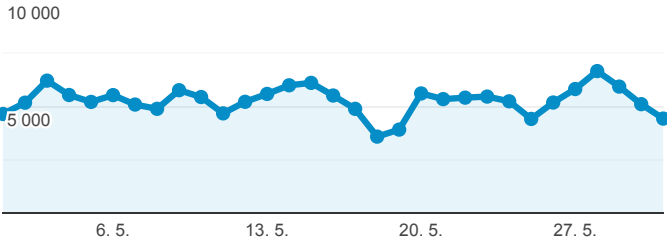

## Klíčové ukazatele

1. 5. 2019 - 31. 5. 2019

Všichni uživatelé  
100,00 % Návštěvy

### Návštěvnost

Návštěvy

### Počet zobrazených stránek na jednu návštěvu

Počet stránek na 1 relaci