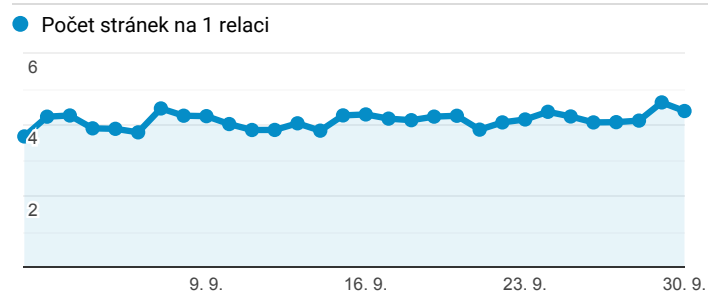

Klíčové ukazatele

1. 9. 2019 - 30. 9. 2019

Všichni uživatelé
100,00 % Návštěvy

Návštěvnost

Počet zobrazených stránek na jednu návštěvu

Rezervace vstupenek

Registrace nových uživatelů

Nové hodnocení inscenací

Nový příspěvek na blog

Návštěvnost dle měst

Rezervace vstupenek dle měst

Město	Rezervace vstupenek (Splnění cíle 2)	Rezervace vstupenek (Konverzní poměr cíle 2)
Prague	7 180	8,80 %
Brno	699	7,41 %
(not set)	338	9,28 %
Ostrava	236	8,40 %
Pilsen	226	7,65 %
Bratislava	170	11,26 %
Olomouc	129	7,62 %
Kladno	106	9,67 %
Hradec Králové	101	5,74 %