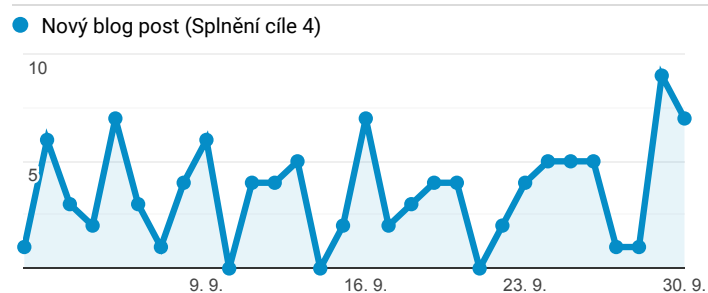

Klíčové ukazatele

1. 9. 2019 - 30. 9. 2019

Všichni uživatelé
100,00 % Návštěvy

Návštěvnost

Počet zobrazených stránek na jednu návštěvu

Rezervace vstupenek

Registrace nových uživatelů

Nové hodnocení inscenací

Nový příspěvek na blog

Návštěvnost dle měst

Rezervace vstupenek dle měst

Město	Rezervace vstupenek (Splnění cíle 2)	Rezervace vstupenek (Konverzní poměr cíle 2)
Prague	7 180	8,80 %
Brno	699	7,41 %
(not set)	338	9,28 %
Ostrava	236	8,40 %
Pilsen	226	7,65 %
Bratislava	170	11,26 %
Olomouc	129	7,62 %
Kladno	106	9,67 %
Hradec Králové	101	5,74 %