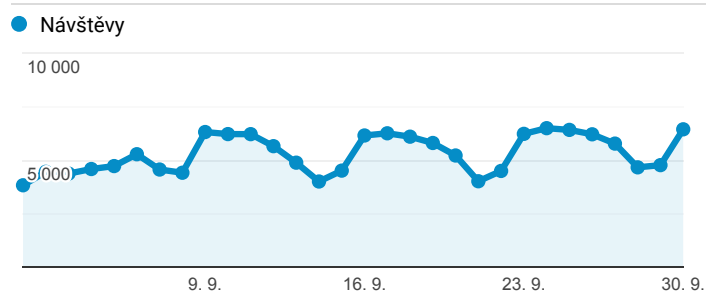

Klíčové ukazatele

1. 9. 2019 - 30. 9. 2019

Všichni uživatelé
100,00 % Návštěvy

Návštěvnost

Počet zobrazených stránek na jednu návštěvu

Rezervace vstupenek

Registrace nových uživatelů

Nové hodnocení inscenací

Nový příspěvek na blog

Návštěvnost dle měst

Rezervace vstupenek dle měst

Město	Rezervace vstupenek (Splnění cíle 2)	Rezervace vstupenek (Konverzní poměr cíle 2)
Prague	7 180	8,80 %
Brno	699	7,41 %
(not set)	338	9,28 %
Ostrava	236	8,40 %
Pilsen	226	7,65 %
Bratislava	170	11,26 %
Olomouc	129	7,62 %
Kladno	106	9,67 %
Hradec Králové	101	5,74 %