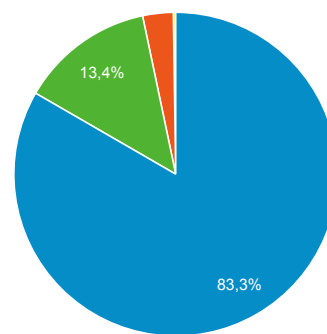

Stránka	Zobrazení stránek
/divadlo/goja-music-hall/carodejka	2 215
/divadlo/divadlo-pod-palmovkou/program	2 023
/divadlo/divadlo-kalich/voda-a-krev-nad-vodou	1 866
/divadlo/divadlo-na-vinohradech/navsteva-stare-damy	1 454
/divadlo/narodni-divadlo/kytice	1 343
/divadlo/hudebni-divadlo-karlin/legenda-jmenem-holmes	1 332
/divadlo/divadlo-pod-palmovkou/zitkovske-bohyne	1 185

Nejnavštěvovanější divadla

Stránka	Zobrazení stránek
/divadlo/studio-dva	2 423
/divadlo/cinoherni-klub	2 412
/divadlo/goja-music-hall/carodejka	2 215
/divadlo/divadlo-kalich	2 191
/divadlo/divadlo-pod-palmovkou/program	2 023
/divadlo/divadlo-kalich/voda-a-krev-nad-vodou	1 866
/divadlo/divadlo-na-vinohradech	1 827

Zdroje návštěvnosti

■ organic
■ (none)
■ referral
■ feed
■ z-boxiku
■ Další

Průměrná doba načítání stránky (s)

2,80

Prům. pro výběr dat: 2,80 (0,00 %)