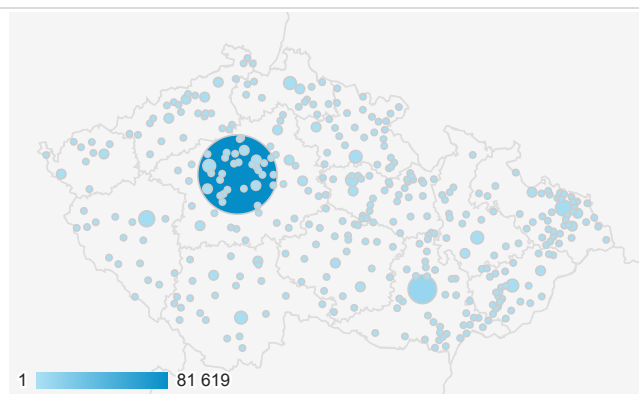

Nový příspěvek na blog

Návštěvnost dle měst

Rezervace vstupenek dle měst

Město	Rezervace vstupenek (Splnění cíle 2)	Rezervace vstupenek (Konverzní poměr cíle 2)
Prague	7 180	8,80 %
Brno	699	7,41 %
(not set)	338	9,28 %
Ostrava	236	8,40 %
Pilsen	226	7,65 %
Bratislava	170	11,26 %
Olomouc	129	7,62 %
Kladno	106	9,67 %
Hradec Králové	101	5,74 %

Stránka	Zobrazení stránek
/divadlo/goja-music-hall/carodejka	2 215
/divadlo/divadlo-pod-palmovkou/program	2 023
/divadlo/divadlo-kalich/voda-a-krev-nad-vodou	1 866
/divadlo/divadlo-na-vinohradech/navsteva-stare-damy	1 454
/divadlo/narodni-divadlo/kytice	1 343
/divadlo/hudebni-divadlo-karlin/legenda-jmenem-holmes	1 332
/divadlo/divadlo-pod-palmovkou/zitkovske-bohyne	1 185

Nejnavštěvovanější divadla

Stránka	Zobrazení stránek
/divadlo/studio-dva	2 423
/divadlo/cinoherni-klub	2 412
/divadlo/goja-music-hall/carodejka	2 215
/divadlo/divadlo-kalich	2 191
/divadlo/divadlo-pod-palmovkou/program	2 023
/divadlo/divadlo-kalich/voda-a-krev-nad-vodou	1 866
/divadlo/divadlo-na-vinohradech	1 827