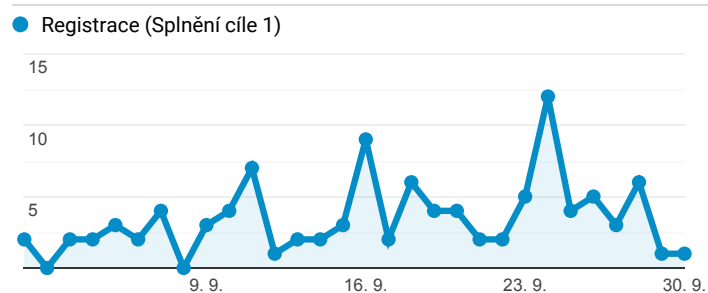

Klíčové ukazatele

1. 9. 2019 - 30. 9. 2019

Všichni uživatelé
100,00 % Návštěvy

Návštěvnost

Počet zobrazených stránek na jednu návštěvu

Rezervace vstupenek

Registrace nových uživatelů

Nové hodnocení inscenací

Nový příspěvek na blog

Návštěvnost dle měst

Rezervace vstupenek dle měst

Město	Rezervace vstupenek (Splnění cíle 2)	Rezervace vstupenek (Konverzní poměr cíle 2)
Prague	7 180	8,80 %
Brno	699	7,41 %
(not set)	338	9,28 %
Ostrava	236	8,40 %
Pilsen	226	7,65 %
Bratislava	170	11,26 %
Olomouc	129	7,62 %
Kladno	106	9,67 %
Hradec Králové	101	5,74 %