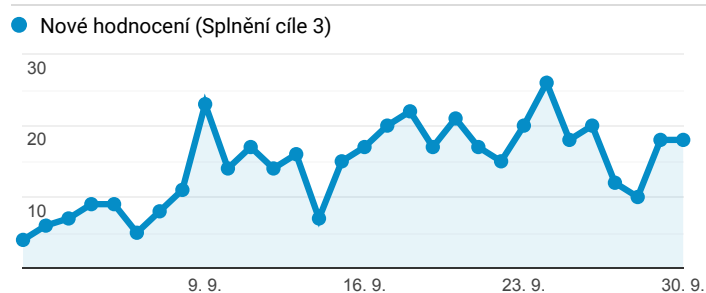

Klíčové ukazatele

1. 9. 2019 - 30. 9. 2019

Všichni uživatelé
100,00 % Návštěvy

Návštěvnost

Počet zobrazených stránek na jednu návštěvu

Rezervace vstupenek

Registrace nových uživatelů

Nové hodnocení inscenací

Nový příspěvek na blog

Návštěvnost dle měst

Rezervace vstupenek dle měst

Město	Rezervace vstupenek (Splnění cíle 2)	Rezervace vstupenek (Konverzní poměr cíle 2)
Prague	7 180	8,80 %
Brno	699	7,41 %
(not set)	338	9,28 %
Ostrava	236	8,40 %
Pilsen	226	7,65 %
Bratislava	170	11,26 %
Olomouc	129	7,62 %
Kladno	106	9,67 %
Hradec Králové	101	5,74 %