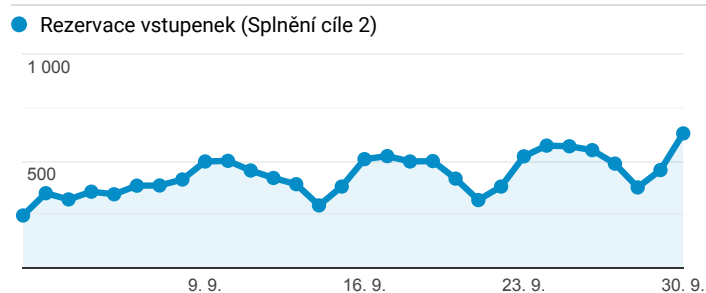

Klíčové ukazatele

1. 9. 2019 - 30. 9. 2019

Všichni uživatelé
100,00 % Návštěvy

Návštěvnost

Počet zobrazených stránek na jednu návštěvu

Rezervace vstupenek

Registrace nových uživatelů

Nové hodnocení inscenací

Nový příspěvek na blog

Návštěvnost dle měst

Rezervace vstupenek dle měst

Město	Rezervace vstupenek (Splnění cíle 2)	Rezervace vstupenek (Konverzní poměr cíle 2)
Prague	7 180	8,80 %
Brno	699	7,41 %
(not set)	338	9,28 %
Ostrava	236	8,40 %
Pilsen	226	7,65 %
Bratislava	170	11,26 %
Olomouc	129	7,62 %
Kladno	106	9,67 %
Hradec Králové	101	5,74 %