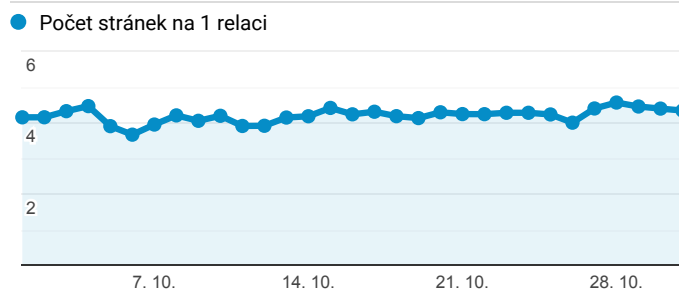

Klíčové ukazatele

1. 10. 2019 - 31. 10. 2019

Všichni uživatelé
100,00 % Návštěvy

Návštěvnost

Počet zobrazených stránek na jednu návštěvu

Rezervace vstupenek

Registrace nových uživatelů

Nové hodnocení inscenací

Nový příspěvek na blog

Návštěvnost dle měst

Rezervace vstupenek dle měst

Město	Rezervace vstupenek (Splnění cíle 2)	Rezervace vstupenek (Konverzní poměr cíle 2)
Prague	10 115	9,92 %
Brno	1 227	8,79 %
(not set)	435	9,96 %
Ostrava	305	8,94 %
Pilsen	224	7,27 %
Bratislava	216	11,17 %
Hradec Králové	195	7,74 %
Olomouc	193	8,67 %
Pardubice	171	10,04 %