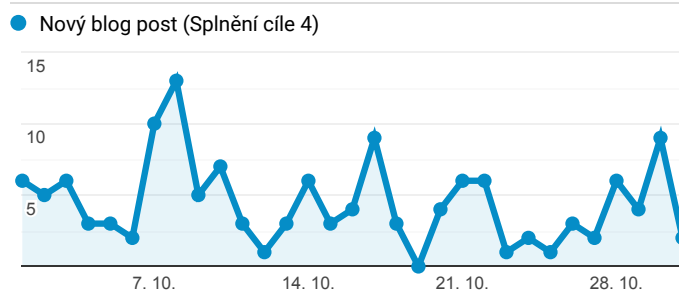

Klíčové ukazatele

1. 10. 2019 - 31. 10. 2019

Všichni uživatelé
100,00 % Návštěvy

Návštěvnost

Počet zobrazených stránek na jednu návštěvu

Rezervace vstupenek

Registrace nových uživatelů

Nové hodnocení inscenací

Nový příspěvek na blog

Návštěvnost dle měst

Rezervace vstupenek dle měst

Město	Rezervace vstupenek (Splnění cíle 2)	Rezervace vstupenek (Konverzní poměr cíle 2)
Prague	10 115	9,92 %
Brno	1 227	8,79 %
(not set)	435	9,96 %
Ostrava	305	8,94 %
Pilsen	224	7,27 %
Bratislava	216	11,17 %
Hradec Králové	195	7,74 %
Olomouc	193	8,67 %
Pardubice	171	10,04 %