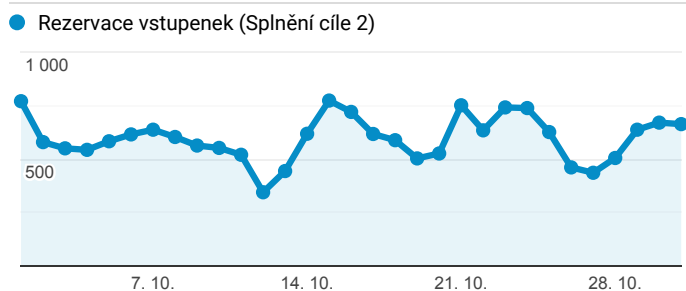

Klíčové ukazatele

1. 10. 2019 - 31. 10. 2019

Všichni uživatelé
100,00 % Návštěvy

Návštěvnost

Počet zobrazených stránek na jednu návštěvu

Rezervace vstupenek

Registrace nových uživatelů

Nové hodnocení inscenací

Nový příspěvek na blog

Návštěvnost dle měst

Rezervace vstupenek dle měst

Město	Rezervace vstupenek (Splnění cíle 2)	Rezervace vstupenek (Konverzní poměr cíle 2)
Prague	10 115	9,92 %
Brno	1 227	8,79 %
(not set)	435	9,96 %
Ostrava	305	8,94 %
Pilsen	224	7,27 %
Bratislava	216	11,17 %
Hradec Králové	195	7,74 %
Olomouc	193	8,67 %
Pardubice	171	10,04 %