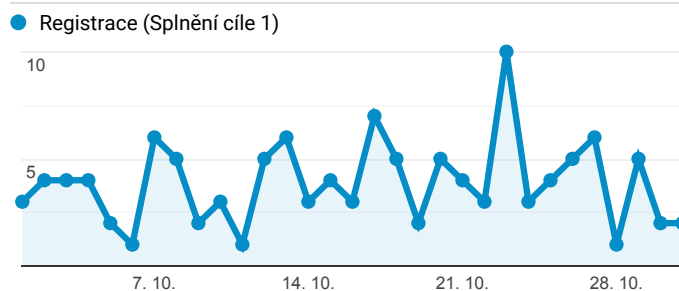

Klíčové ukazatele

1. 10. 2019 - 31. 10. 2019

Všichni uživatelé
100,00 % Návštěvy

Návštěvnost

Počet zobrazených stránek na jednu návštěvu

Rezervace vstupenek

Registrace nových uživatelů

Nové hodnocení inscenací

Nový příspěvek na blog

Návštěvnost dle měst

Rezervace vstupenek dle měst

Město	Rezervace vstupenek (Splnění cíle 2)	Rezervace vstupenek (Konverzní poměr cíle 2)
Prague	10 115	9,92 %
Brno	1 227	8,79 %
(not set)	435	9,96 %
Ostrava	305	8,94 %
Pilsen	224	7,27 %
Bratislava	216	11,17 %
Hradec Králové	195	7,74 %
Olomouc	193	8,67 %
Pardubice	171	10,04 %