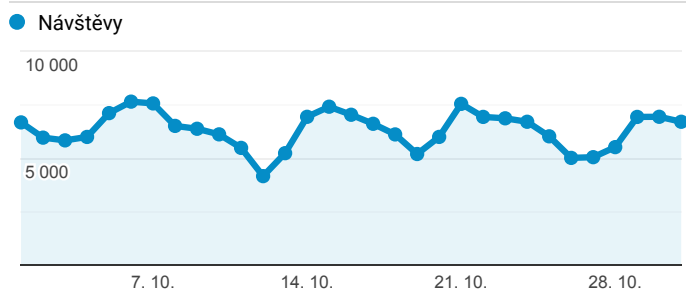

Klíčové ukazatele

1. 10. 2019 - 31. 10. 2019

Všichni uživatelé
100,00 % Návštěvy

Návštěvnost

Počet zobrazených stránek na jednu návštěvu

Rezervace vstupenek

Registrace nových uživatelů

Nové hodnocení inscenací

Nový příspěvek na blog

Návštěvnost dle měst

Rezervace vstupenek dle měst

Město	Rezervace vstupenek (Splnění cíle 2)	Rezervace vstupenek (Konverzní poměr cíle 2)
Prague	10 115	9,92 %
Brno	1 227	8,79 %
(not set)	435	9,96 %
Ostrava	305	8,94 %
Pilsen	224	7,27 %
Bratislava	216	11,17 %
Hradec Králové	195	7,74 %
Olomouc	193	8,67 %
Pardubice	171	10,04 %