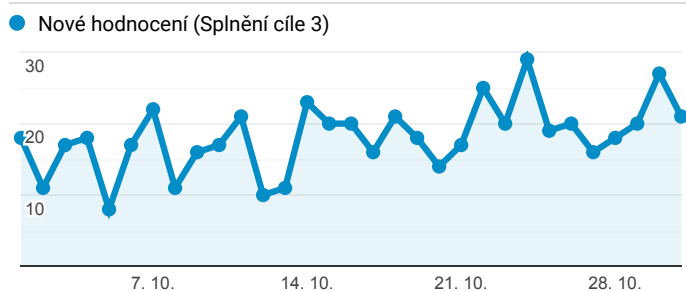

Klíčové ukazatele

1. 10. 2019 - 31. 10. 2019

Všichni uživatelé
100,00 % Návštěvy

Návštěvnost

Počet zobrazených stránek na jednu návštěvu

Rezervace vstupenek

Registrace nových uživatelů

Nové hodnocení inscenací

Nový příspěvek na blog

Návštěvnost dle měst

Rezervace vstupenek dle měst

Město	Rezervace vstupenek (Splnění cíle 2)	Rezervace vstupenek (Konverzní poměr cíle 2)
Prague	10 115	9,92 %
Brno	1 227	8,79 %
(not set)	435	9,96 %
Ostrava	305	8,94 %
Pilsen	224	7,27 %
Bratislava	216	11,17 %
Hradec Králové	195	7,74 %
Olomouc	193	8,67 %
Pardubice	171	10,04 %