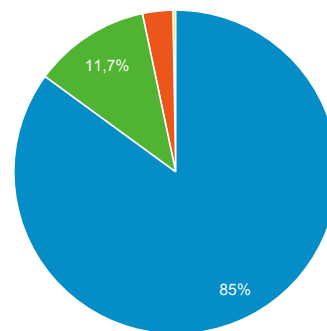

Stránka	Zobrazení stránek
/divadlo/divadlo-pod-palmovkou/program	2 550
/divadlo/mestska-divadla-prazska/lazarus	2 544
/divadlo/hudebni-divadlo-karlin/legenda-jmenem-holmes	2 218
/divadlo/mestske-divadlo-brno/mamma-mia	2 055
/divadlo/goja-music-hall/carodejka	1 797
/divadlo/studio-dva/libanky-na-jadranu	1 635
/divadlo/narodni-divadlo/kytice	1 522

Nejnavštěvovanější divadla

Stránka	Zobrazení stránek
/divadlo/divadlo-pod-palmovkou/program	2 550
/divadlo/mestska-divadla-prazska/lazarus	2 544
/divadlo/cinoherni-klub	2 324
/divadlo/hudebni-divadlo-karlin/legenda-jmenem-holmes	2 218
/divadlo/divadlo-kalich	2 161
/divadlo/studio-dva	2 137
/divadlo/mestske-divadlo-brno/mamma-mia	2 055

Zdroje návštěvnosti

organic (none) referral feed z-boxiku

Průměrná doba načítání stránky (s)

2,97

Prům. pro výběr dat: 2,97 (0,00 %)