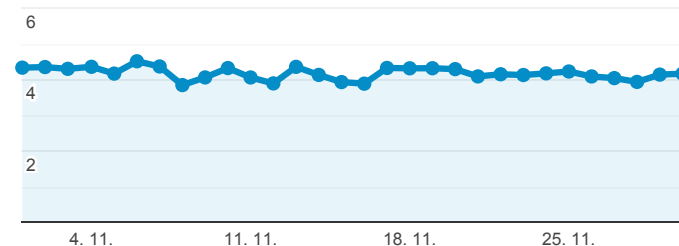

Počet zobrazených stránek na jednu návštěvu

Počet stránek na 1 relaci