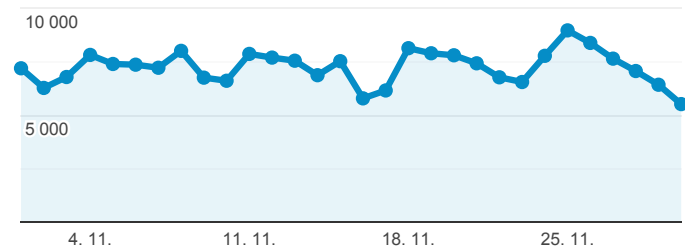

## Klíčové ukazatele

1. 11. 2019 - 30. 11. 2019

Všichni uživatelé  
100,00 % Návštěvy

### Návštěvnost

Návštěvy