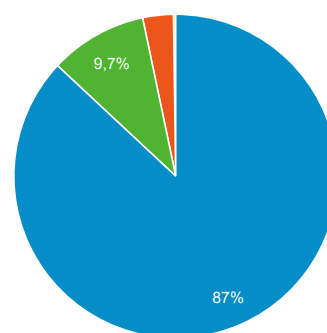

Stránka	Zobrazení stránek
/divadlo/divadlo-na-jezerce/pansky-klub	2 956
/divadlo/narodni-divadlo/kytice	2 153
/divadlo/narodni-divadlo/obed-u-wittgensteina	2 092
/divadlo/divadlo-na-fidlovacce/danska-divka	2 089
/divadlo/mestske-divadlo-brno/mamma-mia	2 083
/divadlo/hudebni-divadlo-karlin/legenda-jmenem-holmes	2 065
/divadlo/divadlo-broadway/kvitek-mandragory	1 894

Nejnavštěvovanější divadla

Stránka	Zobrazení stránek
/divadlo/divadlo-na-jezerce/pansky-klub	2 956
/divadlo/cinoherni-klub	2 687
/divadlo/studio-dva	2 436
/divadlo/narodni-divadlo	2 339
/divadlo/divadlo-kalich	2 289
/divadlo/mestska-divadla-prazska	2 229
/divadlo/divadlo-na-jezerce	2 217

Zdroje návštěvnosti

organic (none) referral feed z-boxiku

Průměrná doba načítání stránky (s)

2,74

Prům. pro výběr dat: 2,74 (0,00 %)