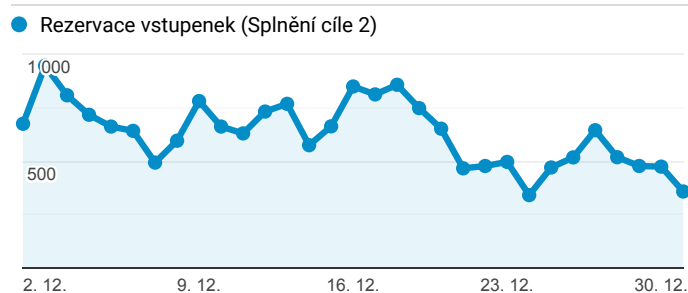

Klíčové ukazatele

1. 12. 2019 - 31. 12. 2019

Všichni uživatelé
100,00 % Návštěvy

Návštěvnost

Počet zobrazených stránek na jednu návštěvu

Rezervace vstupenek

Registrace nových uživatelů

Nové hodnocení inscenací

Nový příspěvek na blog

Návštěvnost dle měst

Rezervace vstupenek dle měst

Město	Rezervace vstupenek (Splnění cíle 2)	Rezervace vstupenek (Konverzní poměr cíle 2)
Prague	10 713	10,25 %
Brno	1 072	7,63 %
(not set)	486	10,26 %
Pilsen	399	9,18 %
Ostrava	290	8,50 %
Liberec	223	10,65 %
Olomouc	196	7,13 %
Hradec Králové	186	7,68 %
Ceske Budejovice	180	8,90 %