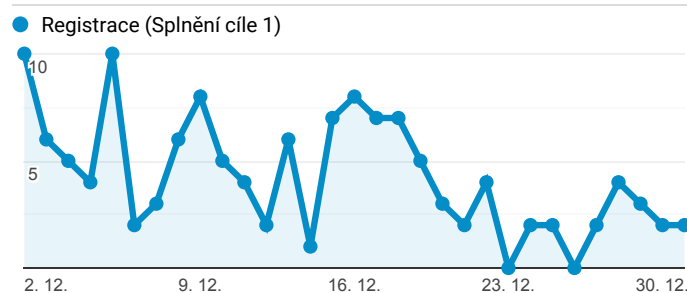

Klíčové ukazatele

1. 12. 2019 - 31. 12. 2019

Všichni uživatelé
100,00 % Návštěvy

Návštěvnost

Počet zobrazených stránek na jednu návštěvu

Rezervace vstupenek

Registrace nových uživatelů

Nové hodnocení inscenací

Nový příspěvek na blog

Návštěvnost dle měst

Rezervace vstupenek dle měst

Město	Rezervace vstupenek (Splnění cíle 2)	Rezervace vstupenek (Konverzní poměr cíle 2)
Prague	10 713	10,25 %
Brno	1 072	7,63 %
(not set)	486	10,26 %
Pilsen	399	9,18 %
Ostrava	290	8,50 %
Liberec	223	10,65 %
Olomouc	196	7,13 %
Hradec Králové	186	7,68 %
Ceske Budejovice	180	8,90 %