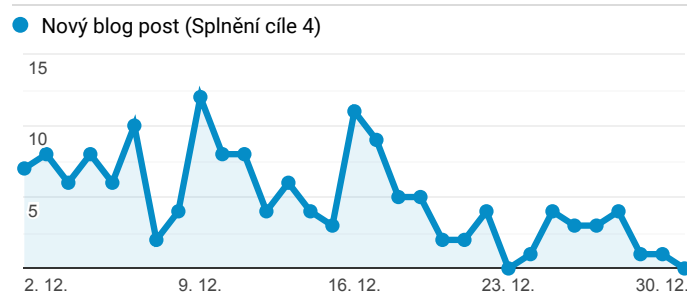

Klíčové ukazatele

1. 12. 2019 - 31. 12. 2019

Všichni uživatelé
100,00 % Návštěvy

Návštěvnost

Počet zobrazených stránek na jednu návštěvu

Rezervace vstupenek

Registrace nových uživatelů

Nové hodnocení inscenací

Nový příspěvek na blog

Návštěvnost dle měst

Rezervace vstupenek dle měst

Město	Rezervace vstupenek (Splnění cíle 2)	Rezervace vstupenek (Konverzní poměr cíle 2)
Prague	10 713	10,25 %
Brno	1 072	7,63 %
(not set)	486	10,26 %
Pilsen	399	9,18 %
Ostrava	290	8,50 %
Liberec	223	10,65 %
Olomouc	196	7,13 %
Hradec Králové	186	7,68 %
Ceske Budejovice	180	8,90 %