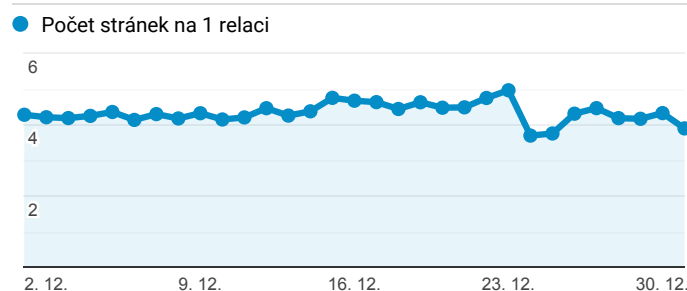

Klíčové ukazatele

1. 12. 2019 - 31. 12. 2019

Všichni uživatelé
100,00 % Návštěvy

Návštěvnost

Počet zobrazených stránek na jednu návštěvu

Rezervace vstupenek

Registrace nových uživatelů

Nové hodnocení inscenací

Nový příspěvek na blog

Návštěvnost dle měst

Rezervace vstupenek dle měst

Město	Rezervace vstupenek (Splnění cíle 2)	Rezervace vstupenek (Konverzní poměr cíle 2)
Prague	10 713	10,25 %
Brno	1 072	7,63 %
(not set)	486	10,26 %
Pilsen	399	9,18 %
Ostrava	290	8,50 %
Liberec	223	10,65 %
Olomouc	196	7,13 %
Hradec Králové	186	7,68 %
Ceske Budejovice	180	8,90 %