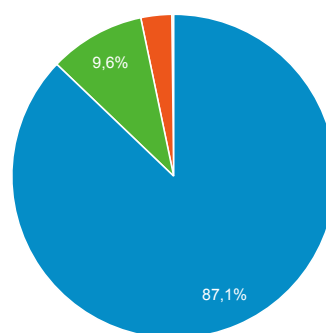

Stránka	Zobrazení stránek
/divadlo/narodni-divadlo/kral-oidipus	2 980
/divadlo/narodni-divadlo/kytice	2 537
/divadlo/mestska-divadla-prazska/smrt-obchodniho-cestujiciho	2 178
/divadlo/dejvicke-divadlo/elegance-molekuly	2 157
/divadlo/hudebni-divadlo-karlin/legenda-jmenem-holmes	1 954
/divadlo/divadlo-broadway/kvitek-mandragory	1 888
/divadlo/divadlo-jktyla/elisabeth	1 867

Nejnavštěvovanější divadla

Stránka	Zobrazení stránek
/divadlo/narodni-divadlo/kral-oidipus	2 980
/divadlo/studio-dva	2 567
/divadlo/narodni-divadlo	2 540
/divadlo/narodni-divadlo/kytice	2 537
/divadlo/dejvicke-divadlo	2 500
/divadlo/divadlo-na-vinohradech	2 366
/divadlo/cinoherni-klub	2 224

Zdroje návštěvnosti

organic (none) referral feed z-boxiku

Průměrná doba načítání stránky (s)

2,64

Prům. pro výběr dat: 2,64 (0,00 %)