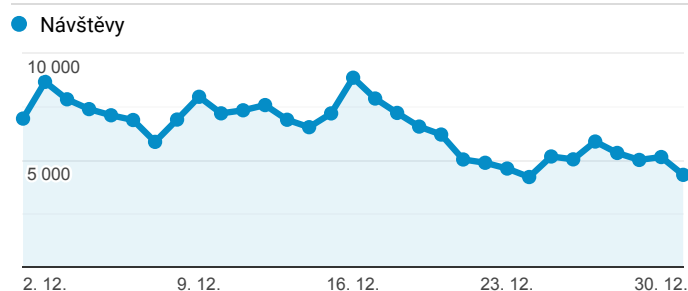

Klíčové ukazatele

1. 12. 2019 - 31. 12. 2019

Všichni uživatelé
100,00 % Návštěvy

Návštěvnost

Počet zobrazených stránek na jednu návštěvu

Rezervace vstupenek

Registrace nových uživatelů

Nové hodnocení inscenací

Nový příspěvek na blog

Návštěvnost dle měst

Rezervace vstupenek dle měst

Město	Rezervace vstupenek (Splnění cíle 2)	Rezervace vstupenek (Konverzní poměr cíle 2)
Prague	10 713	10,25 %
Brno	1 072	7,63 %
(not set)	486	10,26 %
Pilsen	399	9,18 %
Ostrava	290	8,50 %
Liberec	223	10,65 %
Olomouc	196	7,13 %
Hradec Králové	186	7,68 %
Ceske Budejovice	180	8,90 %