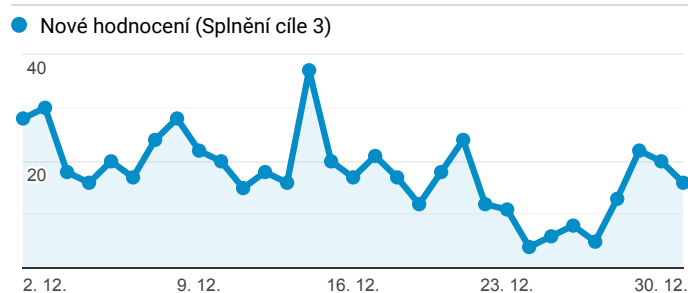

Klíčové ukazatele

1. 12. 2019 - 31. 12. 2019

Všichni uživatelé
100,00 % Návštěvy

Návštěvnost

Počet zobrazených stránek na jednu návštěvu

Rezervace vstupenek

Registrace nových uživatelů

Nové hodnocení inscenací

Nový příspěvek na blog

Návštěvnost dle měst

Rezervace vstupenek dle měst

Město	Rezervace vstupenek (Splnění cíle 2)	Rezervace vstupenek (Konverzní poměr cíle 2)
Prague	10 713	10,25 %
Brno	1 072	7,63 %
(not set)	486	10,26 %
Pilsen	399	9,18 %
Ostrava	290	8,50 %
Liberec	223	10,65 %
Olomouc	196	7,13 %
Hradec Králové	186	7,68 %
Ceske Budejovice	180	8,90 %