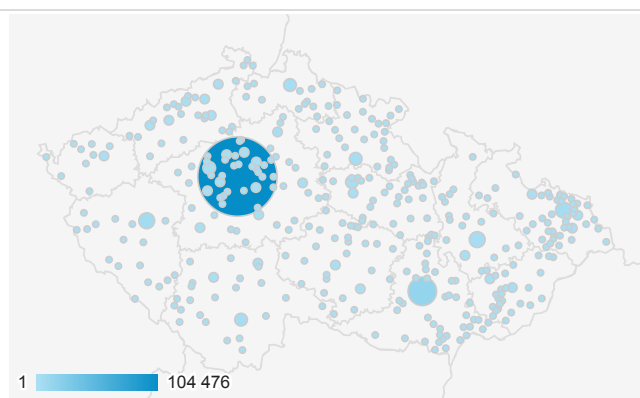

Nový příspěvek na blog

Návštěvnost dle měst

Rezervace vstupenek dle měst

Město	Rezervace vstupenek (Splnění cíle 2)	Rezervace vstupenek (Konverzní poměr cíle 2)
Prague	10 713	10,25 %
Brno	1 072	7,63 %
(not set)	486	10,26 %
Pilsen	399	9,18 %
Ostrava	290	8,50 %
Liberec	223	10,65 %
Olomouc	196	7,13 %
Hradec Králové	186	7,68 %
Ceske Budejovice	180	8,90 %

Stránka	Zobrazení stránek
/divadlo/narodni-divadlo/kral-oidipus	2 980
/divadlo/narodni-divadlo/kytice	2 537
/divadlo/mestska-divadla-prazska/smrt-obchodniho-cestujiciho	2 178
/divadlo/dejvicke-divadlo/elegance-molekuly	2 157
/divadlo/hudebni-divadlo-karlin/legenda-jmenem-holmes	1 954
/divadlo/divadlo-broadway/kvitek-mandragory	1 888
/divadlo/divadlo-jktyla/elisabeth	1 867

Nejnavštěvovanější divadla

Stránka	Zobrazení stránek
/divadlo/narodni-divadlo/kral-oidipus	2 980
/divadlo/studio-dva	2 567
/divadlo/narodni-divadlo	2 540
/divadlo/narodni-divadlo/kytice	2 537
/divadlo/dejvicke-divadlo	2 500
/divadlo/divadlo-na-vinohradech	2 366
/divadlo/cinoherni-klub	2 224