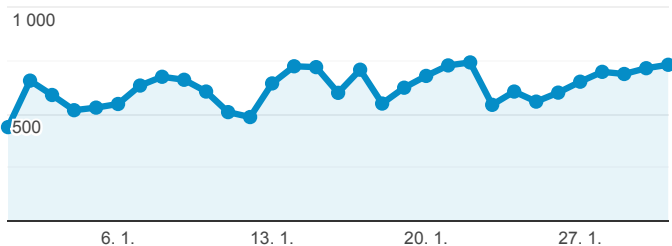

Rezervace vstupenek

● Rezervace vstupenek (Splnění cíle 2)