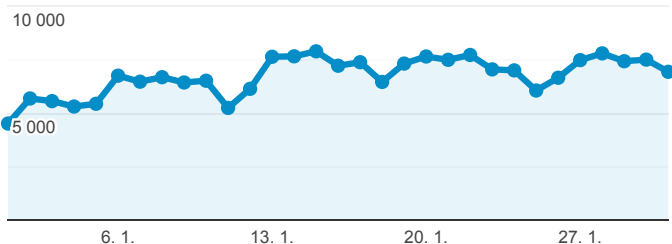

Klíčové ukazatele

1. 1. 2020 - 31. 1. 2020

Všichni uživatelé
100,00 % Návštěvy

Návštěvnost

● Návštěvy

Počet zobrazených stránek na jednu návštěvu

● Počet stránek na 1 relaci

Rezervace vstupenek