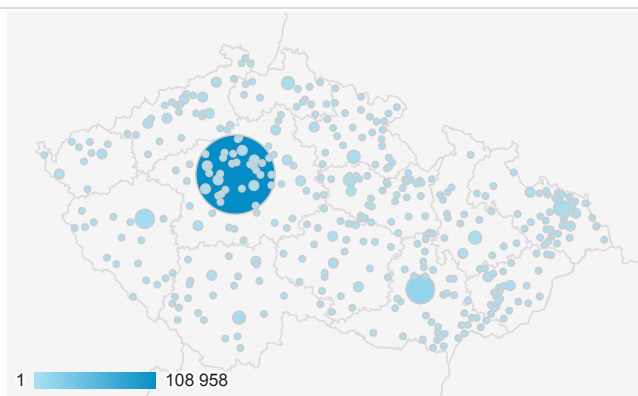

Návštěvnost dle měst

Rezervace vstupenek dle měst

Město	Rezervace vstupenek (Splnění cíle 2)	Rezervace vstupenek (Konverzní poměr cíle 2)
Prague	10 481	9,62 %
Brno	1 161	7,75 %
(not set)	451	8,98 %
Pilsen	370	8,02 %
Ostrava	343	8,38 %
Olomouc	176	6,48 %
Pardubice	174	7,84 %
Hradec Kralove	170	6,95 %
Bratislava	169	10,19 %