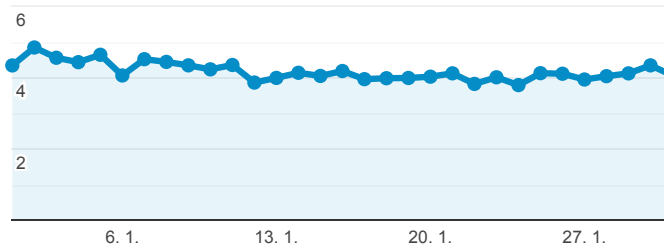

Klíčové ukazatele

1. 1. 2020 - 31. 1. 2020

Všichni uživatelé
100,00 % Návštěvy

Návštěvnost

● Návštěvy

Počet zobrazených stránek na jednu návštěvu

● Počet stránek na 1 relaci

Rezervace vstupenek