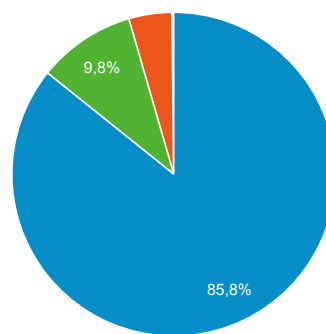

Stránka	Zobrazení stránek
/divadlo/narodni-divadlo/kytice	2 087
/divadlo/divadlo-lavka/muzem-i-s-muzem	1 809
/divadlo/divadlo-kalich/kryсар-2017	1 594
/divadlo/divadlo-kalich/voda-a-krev-nad-vodou	1 583
/divadlo/mestske-divadlo-brno/mamma-mia	1 573
/divadlo/studio-dva/libanky-na-jadranu	1 494
/divadlo/divadlo-palace/dva-nahaty-chlapi	1 488

Nejnavštěvovanější divadla

Stránka	Zobrazení stránek
/divadlo/studio-dva	2 413
/divadlo/divadlo-na-vinohradech	2 192
/divadlo/divadlo-kalich	2 166
/divadlo/cinoherni-klub	2 164
/divadlo/mestska-divadla-prazska	2 100
/divadlo/narodni-divadlo/kytice	2 087
/divadlo/narodni-divadlo	2 000

Zdroje návštěvnosti

■ organic
■ (none)
■ referral
■ feed
■ z-boxiku
■ Další

Průměrná doba načítání stránky (s)

2,47

Prům. pro výběr dat: 2,47 (0,00 %)