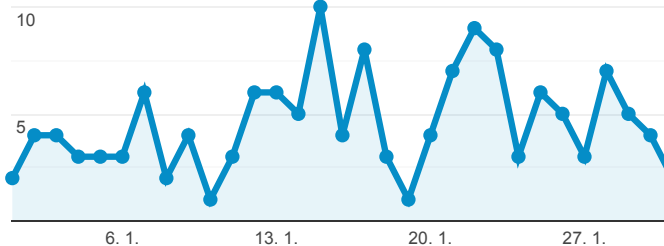

Registrace nových uživatelů

● Registrace (Splnění cíle 1)